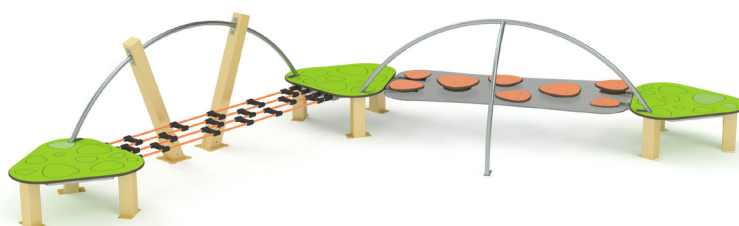

Nb d'utilisateur max : 28

Zone d'impact :

42 m² (6,50 x 9,50 m)

I3I694

Parcours ludique

Tranche d'âge : +2ans
HCL max : 0,35 m
Nb d'utilisateur max : 18

Zone d'impact:
33 m² (7 x 6,50 m)

I3I381

Parcours d'équilibre

Tranche d'âge : +2ans
HCL max : 0,35 m
Nb d'utilisateur max : 15

Zone d'impact:
32,20 m² (7,75 x 6,20 m)

I31709

Parcours traversés

Tranche d'âge : +2ans

HCL max : 0,55 m

Nb d'utilisateur max : 15