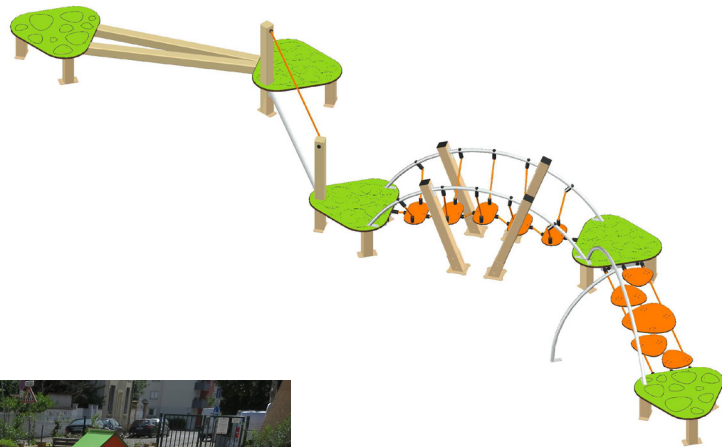

Zone d'impact:
51,90 m² (11 x 6,50 m)

I31575

Parcours d'équilibre

Tranche d'âge: +2ans
HCL max : 0,35 m
Nb d'utilisateur max : 23

Zone d'impact:
51,20 m² (12,3 x 5,25 m)

I3I376

Parcours d'équilibre

Tranche d'âge : +2ans