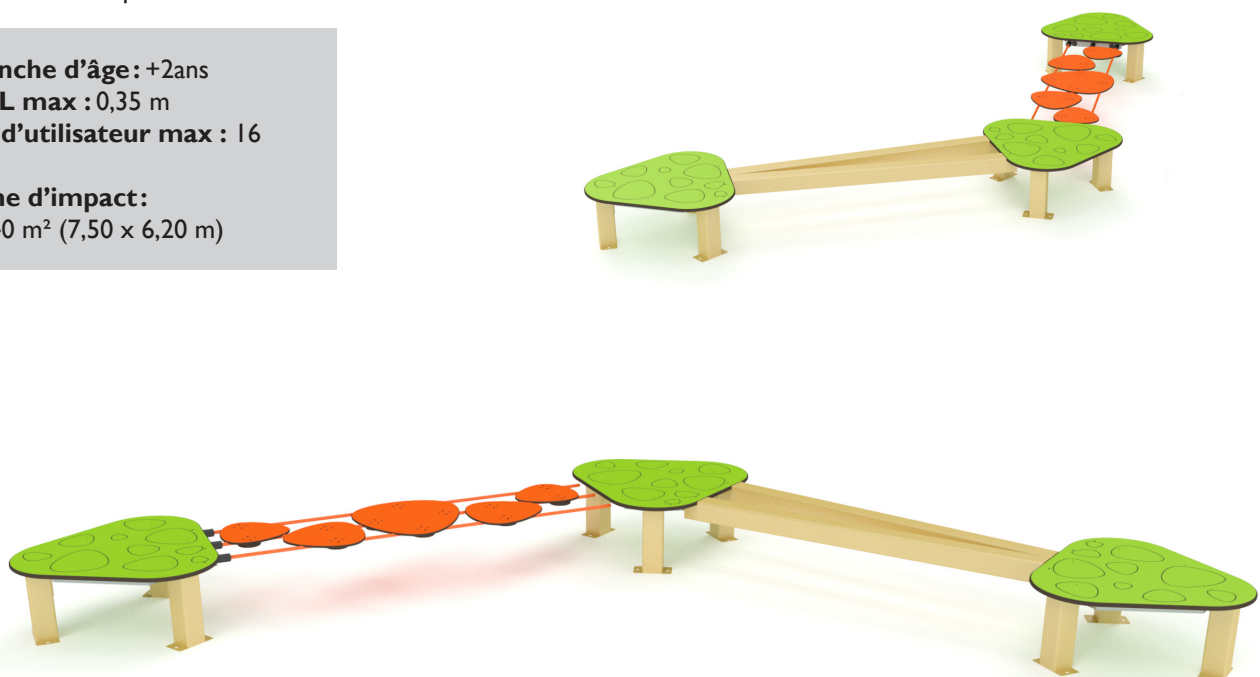

I31654

ensemble deux ponts

Tranche d'âge : +2ans

HCL max : 0,35 m

Nb d'utilisateur max : 16

Zone d'impact :

31,40 m² (7,50 x 6,20 m)