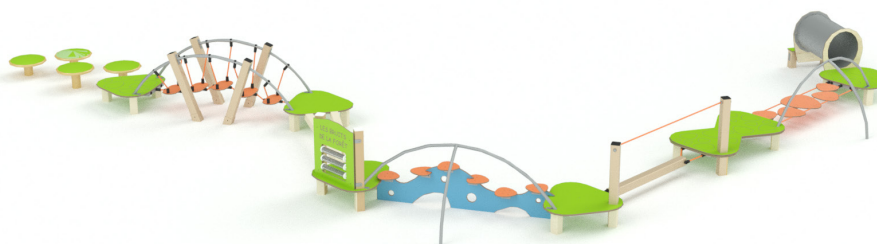

L'Edelweiss

I3968

Le Cabri

131631

Parcours cabane Alix

Tranche d'âge : +2ans
 HCL max : 0,35 m
 Nb d'utilisateur max : 48

Zone d'impact:
 101,2 m² (14,32 x 12,95 m)

131489

Le parcours ludique

Tranche d'âge : +2ans
 HCL max : 0,35 m
 Nb d'utilisateur max : 42

Zone d'impact:
 74,80 m² (12 x 11,40 m)

I3I228

Le parcours droit

Tranche d'âge : +2ans
HCL max : 0,35 m
Nb d'utilisateur max : 30