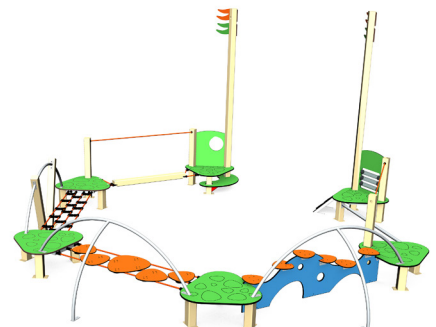

Zone d'impact :
64 m² (16,90 x 4,10 m)

I3I039

Le parcours drapeau

Tranche d'âge : +2ans
HCL max : 0,35 m
Nb d'utilisateur max : 25

Zone d'impact :
58 m² (8,40 x 8,80 m)

I31500

Parcours d'équilibre

Tranche d'âge: +2ans
HCL max : 0,35 m
Nb d'utilisateur max : 36