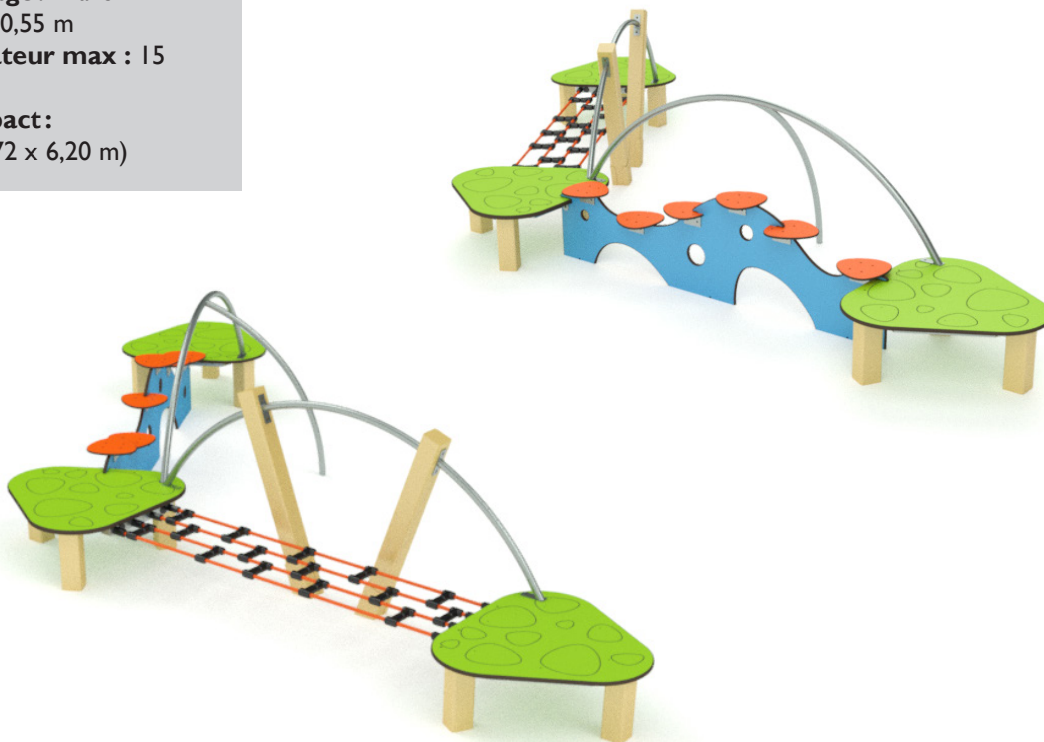

Nb d'utilisateur max : 28

Zone d'impact :

42 m² (6,50 x 9,50 m)

I3I694

Parcours ludique

Tranche d'âge : +2ans
HCL max : 0,35 m
Nb d'utilisateur max : 18

Zone d'impact:
33 m² (7 x 6,50 m)

I3I381

Parcours d'équilibre

Tranche d'âge : +2ans
HCL max : 0,35 m
Nb d'utilisateur max : 15

Zone d'impact:
32,20 m² (7,75 x 6,20 m)

I31709

Parcours traversés

Tranche d'âge : +2ans

HCL max : 0,55 m

Nb d'utilisateur max : 15

Zone d'impact :

32,20 m² (7,72 x 6,20 m)

I31654

ensemble deux ponts

Tranche d'âge : +2ans

HCL max : 0,35 m

Nb d'utilisateur max : 16

Zone d'impact :