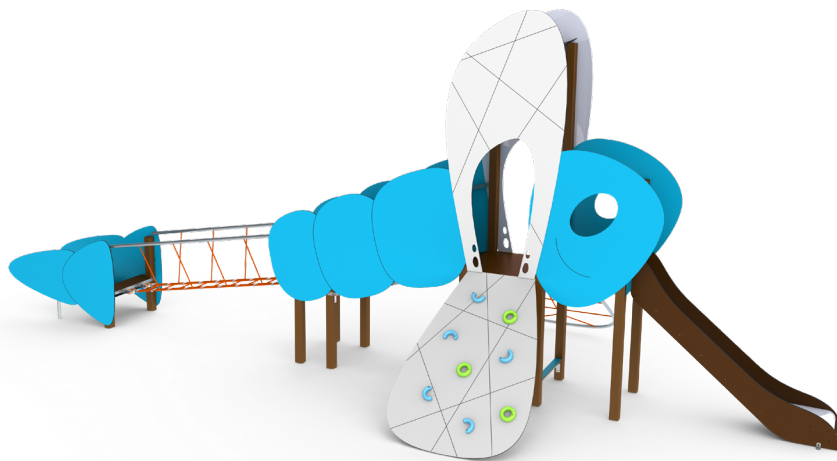

Zone d'impact :
38,90 m² (8,08 x 6,31 m)

ST-19-000

La Libellule

Tranche d'âge : +2ans
HCL max : 1,35 m
Nb d'utilisateur max : 30

Zone d'impact :
59 m² (12,82 x 7,13 m)

ST-19-003

L'abeille tunnel

Tranche d'âge : +3ans
HCL max : 1,35 m
Nb d'utilisateur max : 17