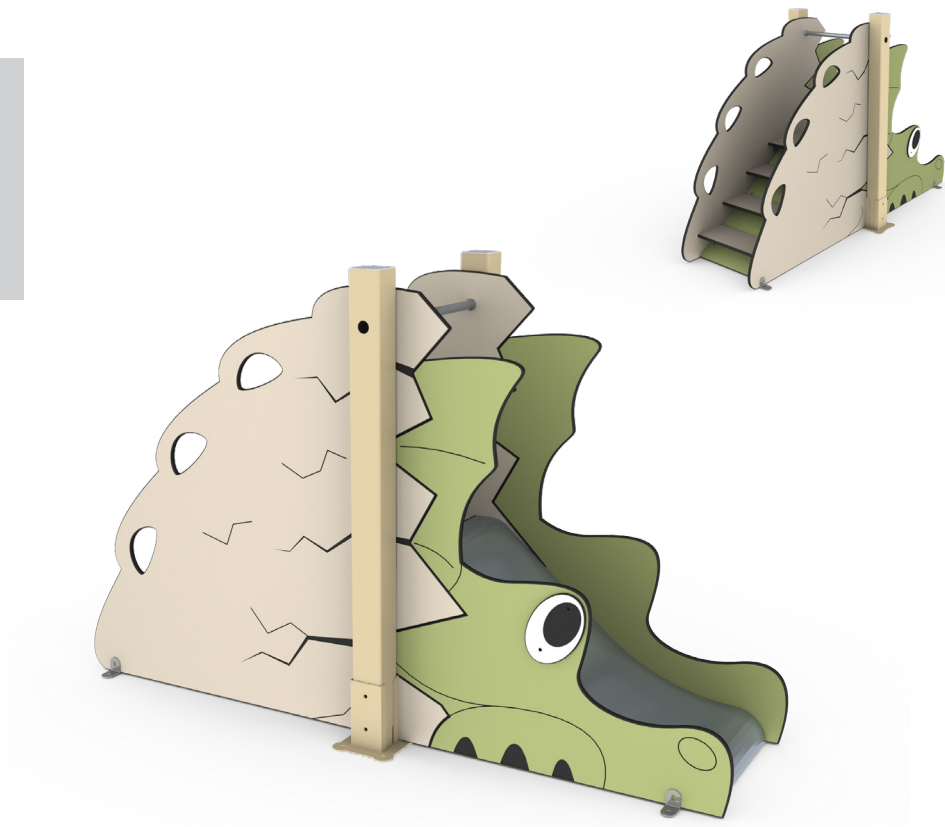

31,40 m² (7,50 x 6,20 m)

CR-012-TOI

Toboggan Bébé Dragon

Tranche d'âge : +1 an
HCL max : 1,00 m
Nb d'utilisateur max : 6

Zone d'impact :
17,40 m² (5,26 x 3,71 m)

CR-033-POI

Portique couvert

Tranche d'âge : +2ans
HCL max : 1,50 m
Nb d'utilisateur max : 5