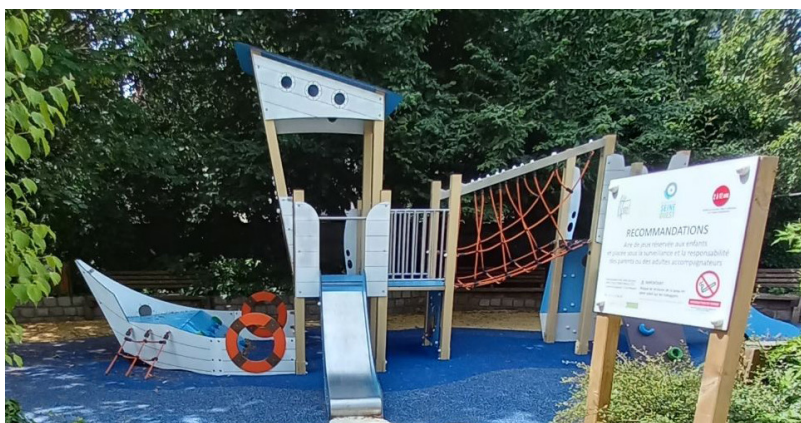

Tranche d'âge: +2ans

HCL max : 1,35 m

Nb d'utilisateur max : 24

Zone d'impact:

51,30 m² (11,26 x 6,12m)

ST-31-043

Grande tour Capitaine

Tranche d'âge: +2ans