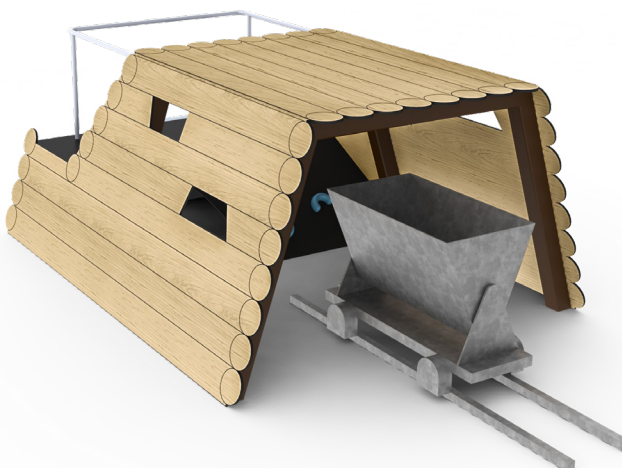

CR037-PEI

Cabanes des corons

Tranche d'âge : +1an
HCL max : 0,30 m
Nb d'utilisateur max : 25

Zone d'impact:
31 m² (7,69 x 4,29 m)

CR-037-CAI

Cabane mine

Tranche d'âge : +1an
HCL max : 0,55 m
Nb d'utilisateur max : 16

Zone d'impact:
31,50 m² (6,85 x 5,31 m)