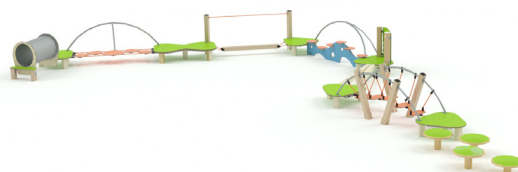

Le parcours ludique

Tranche d'âge : +2ans
 HCL max : 0,35 m
 Nb d'utilisateur max : 42

Zone d'impact:
 74,80 m² (12 x 11,40 m)

I3I228

Le parcours droit

Tranche d'âge : +2ans
HCL max : 0,35 m
Nb d'utilisateur max : 30