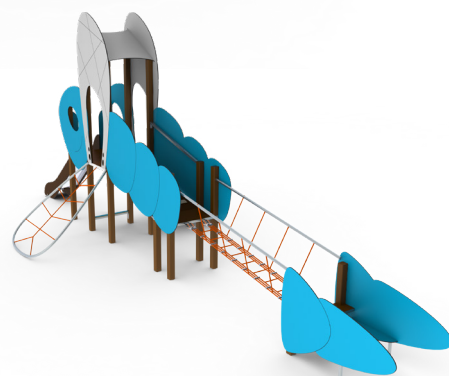

Zone d'impact :
38,90 m² (8,08 x 6,31 m)

ST-19-000

La Libellule

Tranche d'âge : +2ans
HCL max : 1,35 m
Nb d'utilisateur max : 30

Zone d'impact :
59 m² (12,82 x 7,13 m)

ST-19-003

L'abeille tunnel

Tranche d'âge : +3ans
HCL max : 1,35 m
Nb d'utilisateur max : 17