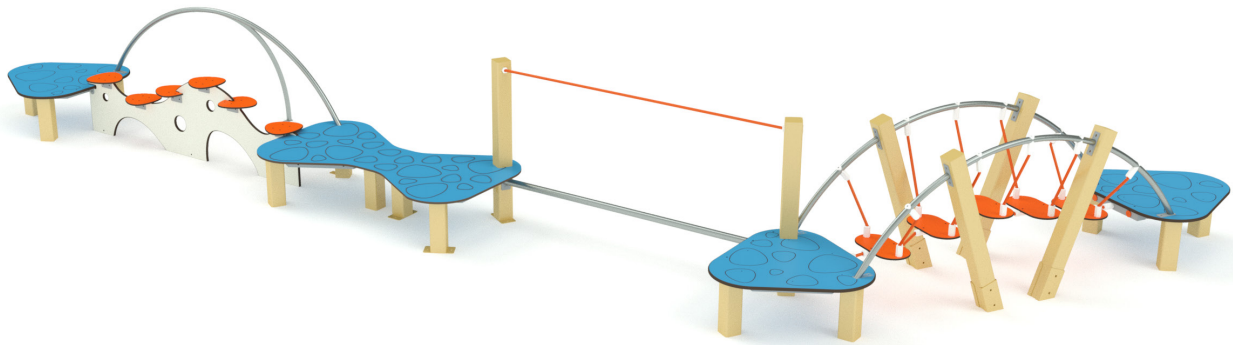

I3I376

Parcours d'équilibre

Tranche d'âge : +2ans

HCL max : 0,35 m

Nb d'utilisateur max : 20

Zone d'impact :

45,30 m² (6,20 x 11 m)