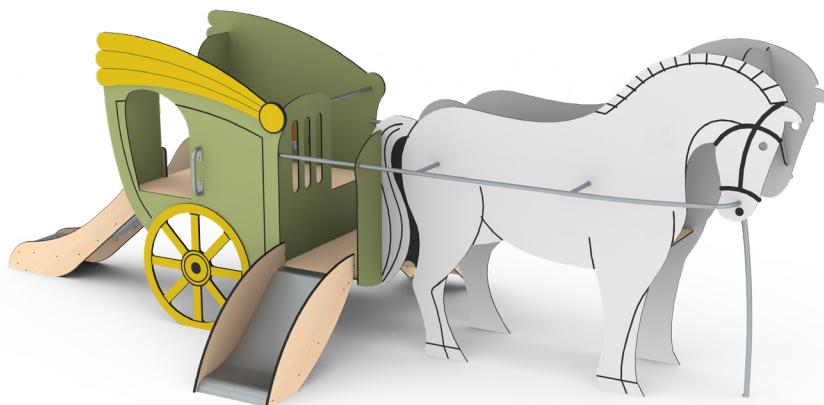

CR-033-PEI

Cabane box

Tranche d'âge : +1an
HCL max : 0,25 m
Nb d'utilisateur max : 10

Zone d'impact :
17,80 m² (4,70 x 4,29 m)

CR-033-STI

Calèche

Tranche d'âge : +1an
HCL max : 1 m
Nb d'utilisateur max : 27

Zone d'impact :
36,60 m² (8,64 x 5,97 m)