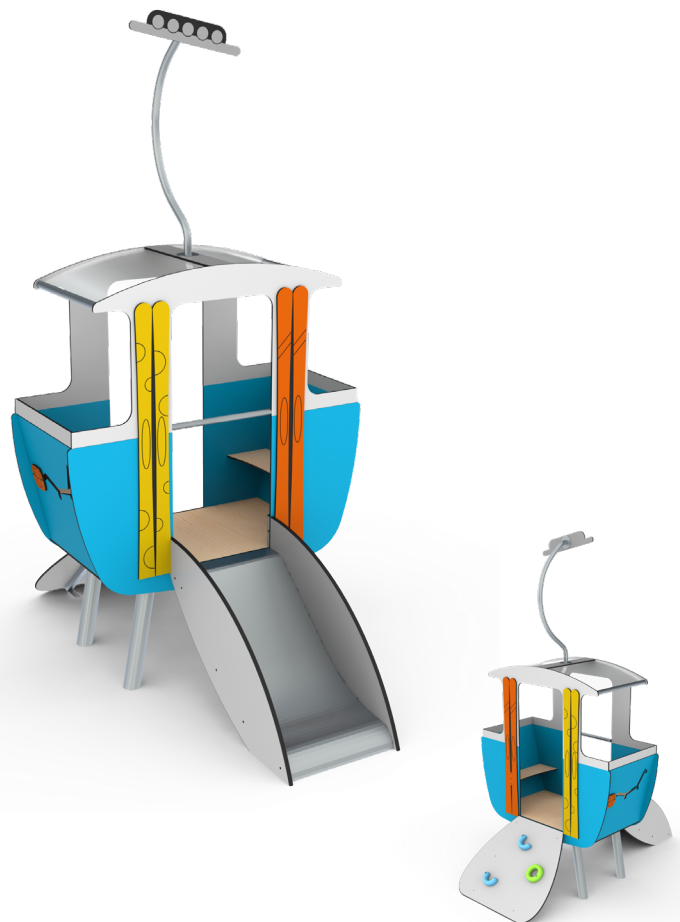

CA-331

Cabane télécabine

Tranche d'âge: +2ans

HCL max : 1,00 m

Nb d'utilisateur max : 16

Zone d'impact:

19,90 m² (4,67 x 5,38 m)