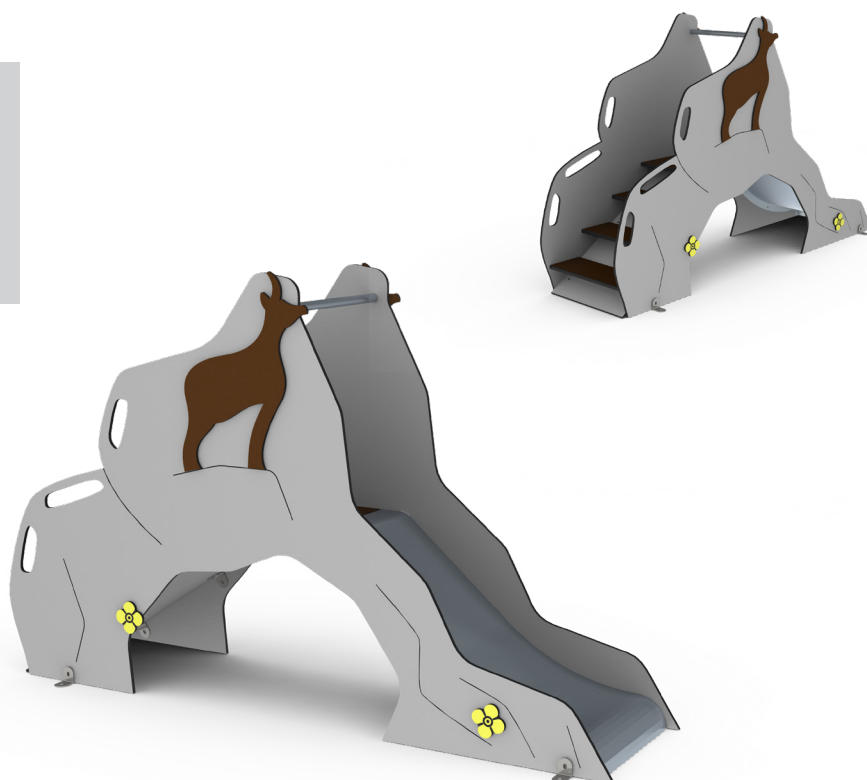

Nb d'utilisateur max : 16

Zone d'impact:

19,90 m² (4,67 x 5,38 m)

TO-130

Toboggan sommet

Tranche d'âge: +1ans
HCL max : 1,00 m
Nb d'utilisateur max : 6

Zone d'impact:
16,30 m² (5,16 x 3,74)

TO-430