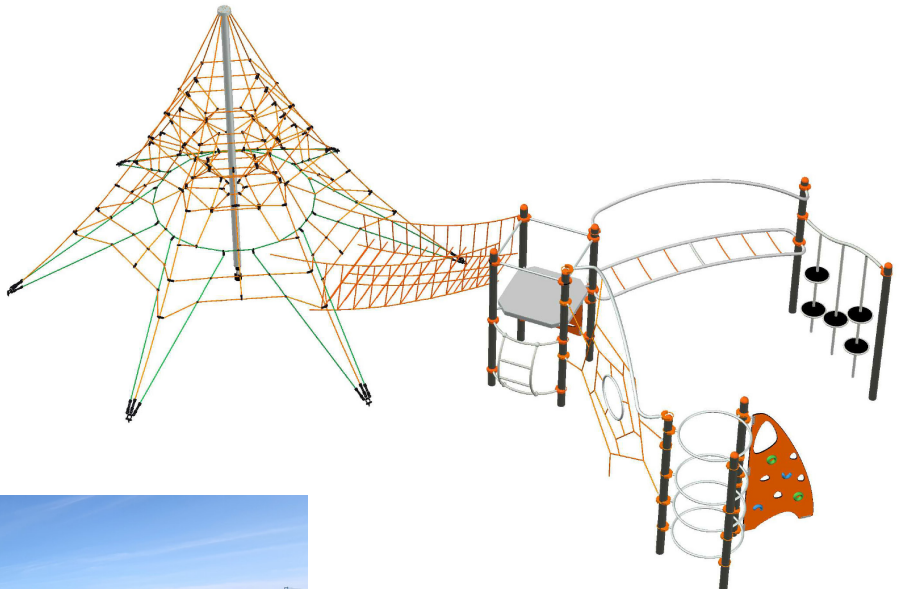

I91005

Parcours Atoll Teen et Mangora 650

Tranche d'âge : +6ans
HCL max : 2,40 m
Nb d'utilisateur max : 42

Zone d'impact :
125,70 m² (15,93 x 10,50 m)