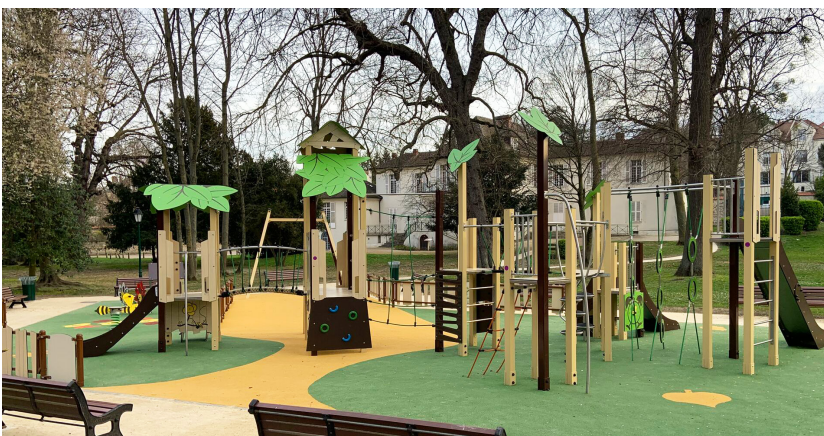

ST-15-004

Cahute 5 tours

Tranche d'âge : +2ans

HCL max : 1,80 m

Nb d'utilisateur max : 75

Zone d'impact:

74,80 m² (12,16 x 9,07 m)