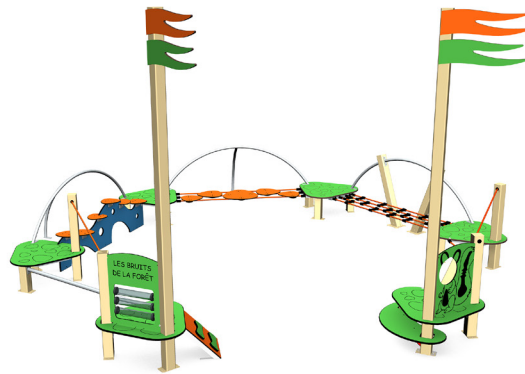

Zone d'impact :
64 m² (16,90 x 4,10 m)

I3I039

Le parcours drapeau

Tranche d'âge : +2ans
HCL max : 0,35 m
Nb d'utilisateur max : 25

Zone d'impact :
58 m² (8,40 x 8,80 m)

I31500

Parcours d'équilibre

Tranche d'âge: +2ans
HCL max : 0,35 m
Nb d'utilisateur max : 36