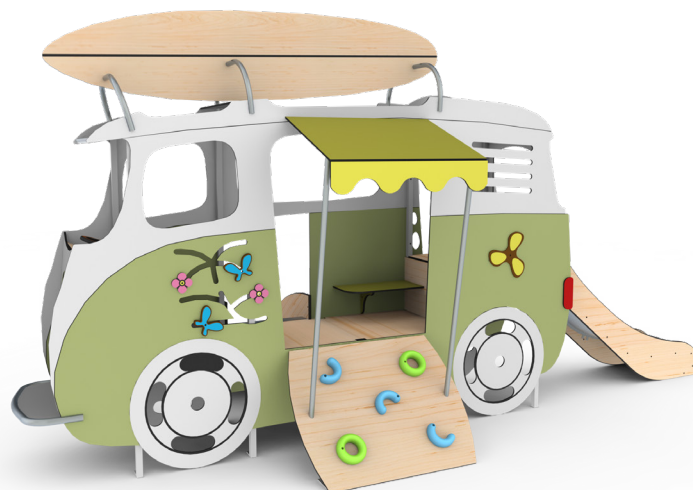

765

Van surf

Tranche d'âge: +1 an

HCL max : 1,00 m

Nb d'utilisateur max : 20

Zone d'impact:

26,90 m² (6,90 x 5,33 m)