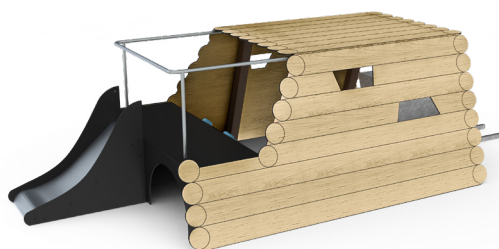

CR037-PEI

Cabanes des corons

Tranche d'âge : +1an
HCL max : 0,30 m
Nb d'utilisateur max : 25

Zone d'impact:
31 m² (7,69 x 4,29 m)

CR-037-CAI

Cabane mine

Tranche d'âge : +1an
HCL max : 0,55 m
Nb d'utilisateur max : 16

Zone d'impact:
31,50 m² (6,85 x 5,31 m)