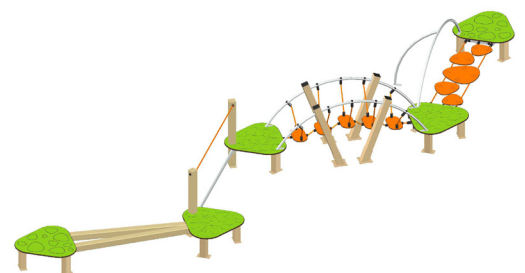

Zone d'impact:
51,90 m² (11 x 6,50 m)

I31575

Parcours d'équilibre

Tranche d'âge: +2ans
HCL max : 0,35 m
Nb d'utilisateur max : 23

Zone d'impact:
51,20 m² (12,3 x 5,25 m)

I3I376

Parcours d'équilibre

Tranche d'âge : +2ans