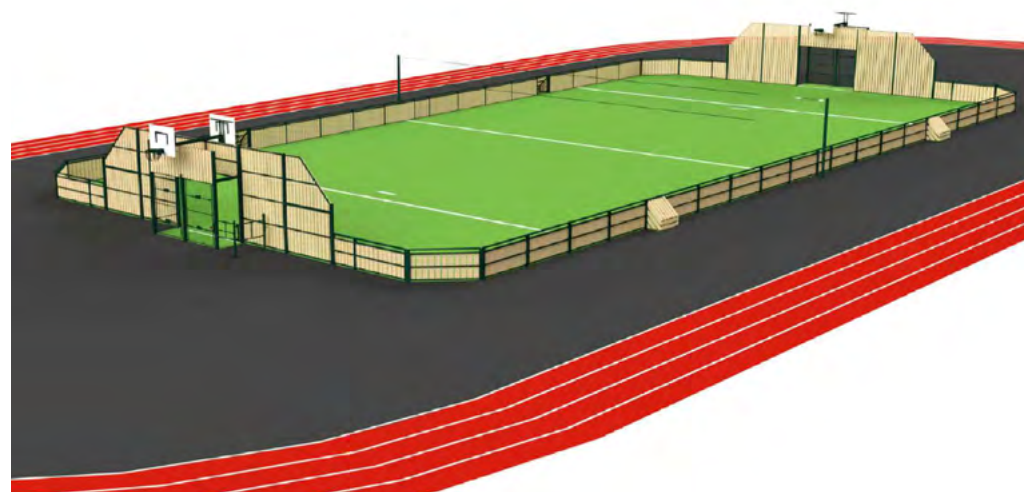

Options de conception

Esthétique
Challenge
Frontons coupés
(lames droites)

Ossature
Acier peint
RAL 7022

Habillage
Pin du nord

Options de jeux

But Foot-Hand /
Basket

Filet
central

Basket
arrière

Mini-but

Options d'aménagements

Fond de but
grilles DAV

Passage limitatif
PMR

Barre anti-cycle

Gazon
synthétique + cornières

Piste
d'athlétisme