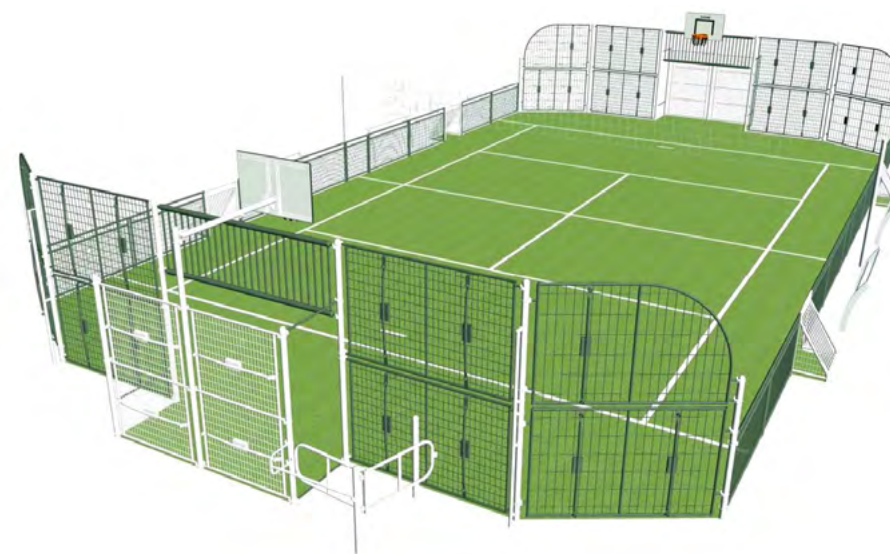

Options de conception

Esthétique
Treillis soudé
Frontons arrondis

Ossature
Acier peint
RAL manganese

Habillage
Treillis soudé
RAL manganese et
RAL 1016

Options de jeux

But Foot-Hand /
Basket

Mini-buts

Options d'aménagements

Fond de but
grilles DAV

Passage limitatif
PMR

Barres anti-cycle
dont 1 amovible

Assis-debout

Terrains
Polysport

Terrains
ludo-sportifs

Fitness
connecté

Glisse urbaine
connectée

Escalade

Nouvelles
disciplines

Autres
équip.

Index