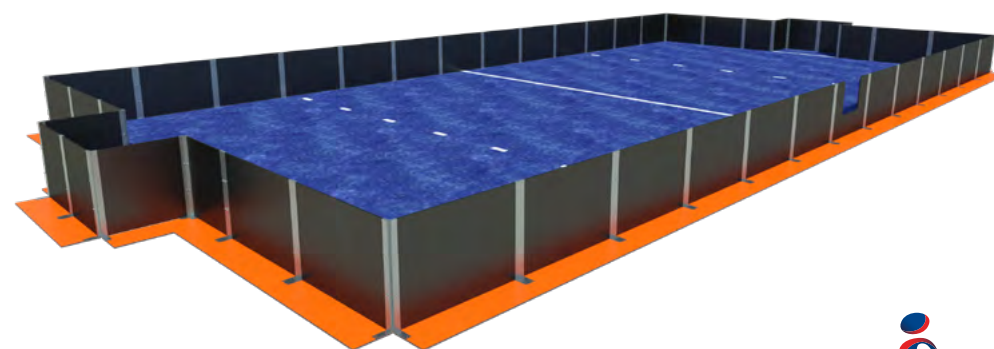

Conception

Ossature
Cadres
Magnésis® brut

Habillage
Plastique recyclé
(panneaux noir)

Auto-stable
Plaques HPL
ép. 13mm

Spécificités terrain

Tracé hockey

Palissades pleines
continues

Buts encastrés

Options d'aménagements

Fond de but
palissade pleine

Accès sur
palissade

Accès PMR via
panneau amovible