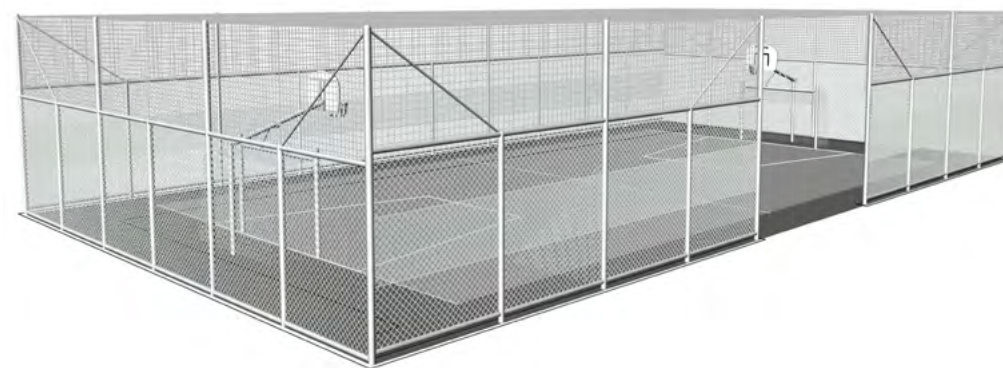

Options de conception

Esthétique
Treillis soudé
Frontons droits

Ossature
Inox brut

Habillage
Treillis souple
Maille Jakob®

Options de jeux

But Foot-Hand /
Basket

Options d'aménagements

Toiture filet

Réhausse filet
pare-ballon 5m