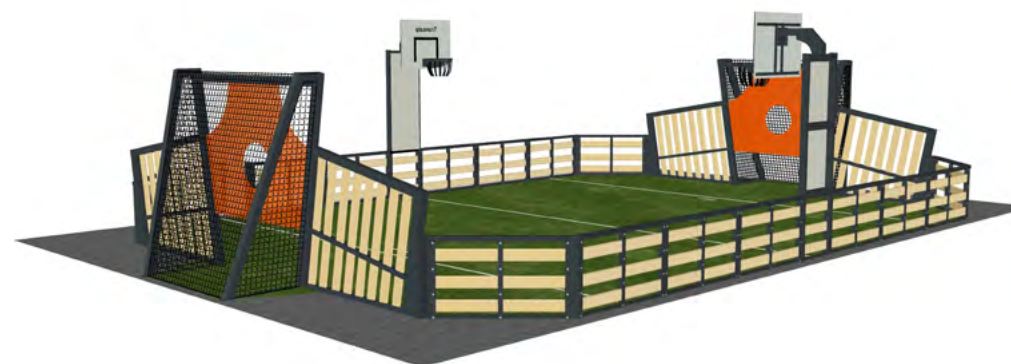

Options de conception

Esthétique
Eco conçu
Frontons obliques

Ossature
Cadres
Magnélic® peint
(RAL 7016)

Ossature
Poteaux
Acier peint
(RAL 7016)

Habillage
Plastique recyclé
(lames beige)

Options de jeux

But mini-foot

Baskets latéraux

Options d'aménagements

Fond de but
filet PEHD

Gazon
synthétique

Portillon d'accès