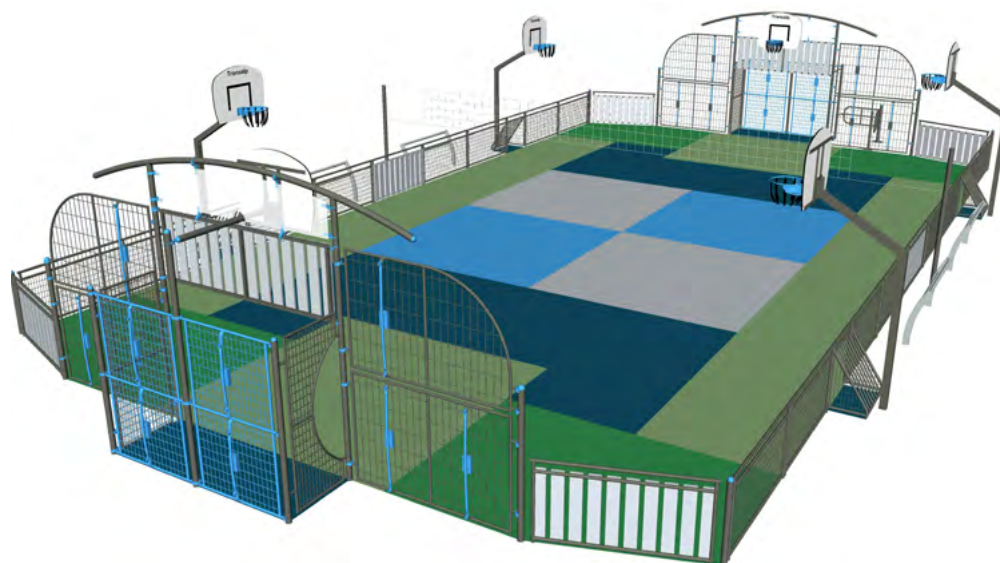

Options de conception

Esthétique
Treillis soudé
Frontons droits

Ossature
Acier peint
RAL manganèse

Habillage
Treillis soudé
RAL manganèse
et RAL 5012

Habillage
Plastique recyclé
(lames beige)

Options de jeux

But Foot-Hand /
Basket

Buts latéraux
combinés

Mini-buts

Filet central

Options d'aménagements

Fond de but
grilles DAV

Passage limitatif
PMR

Grille limitative

Gazon
synthétique + cornières

Assis-debout