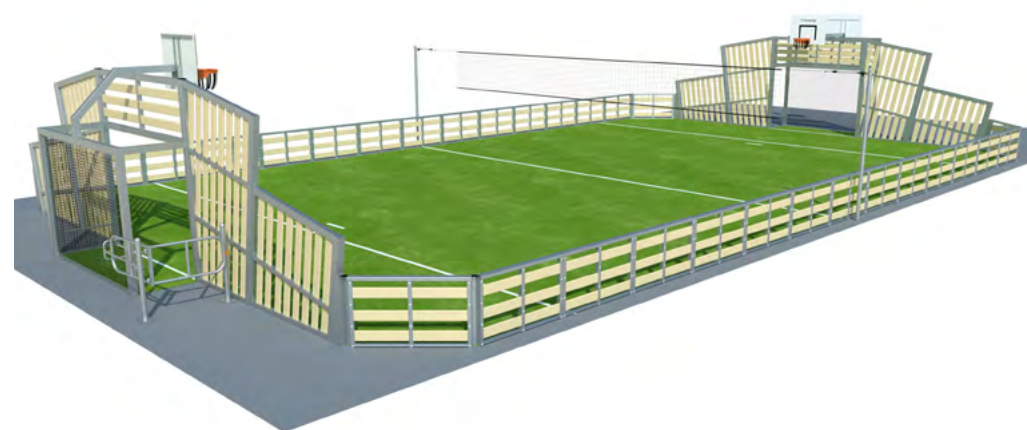

### Options de conception

**Esthétique**  
Eco conçu  
Frontons obliques

**Ossature**  
Cadres  
Magnélis® brut

**Ossature**  
Poteaux  
Acier peint  
RAL février n°4

**Habillage**  
Plastique recyclé  
(lames beige)