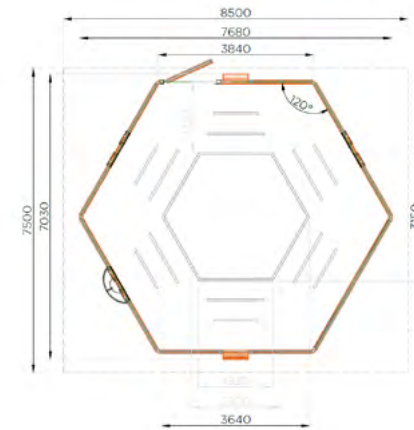

Terrains ludo-sportifs

HEXA - LS-7060

Terrain 6 faces

Dimensions terrain : 6.7 x 7.7 m

Dimensions plateforme : 7.5 x 8.5 m

Hauteur main courante : 0.95 m

Activités :

- filet de jeu
- 2 mini-buts
- calcul
- cible
- Stunball
- portillon d'accès
- panneau d'informations