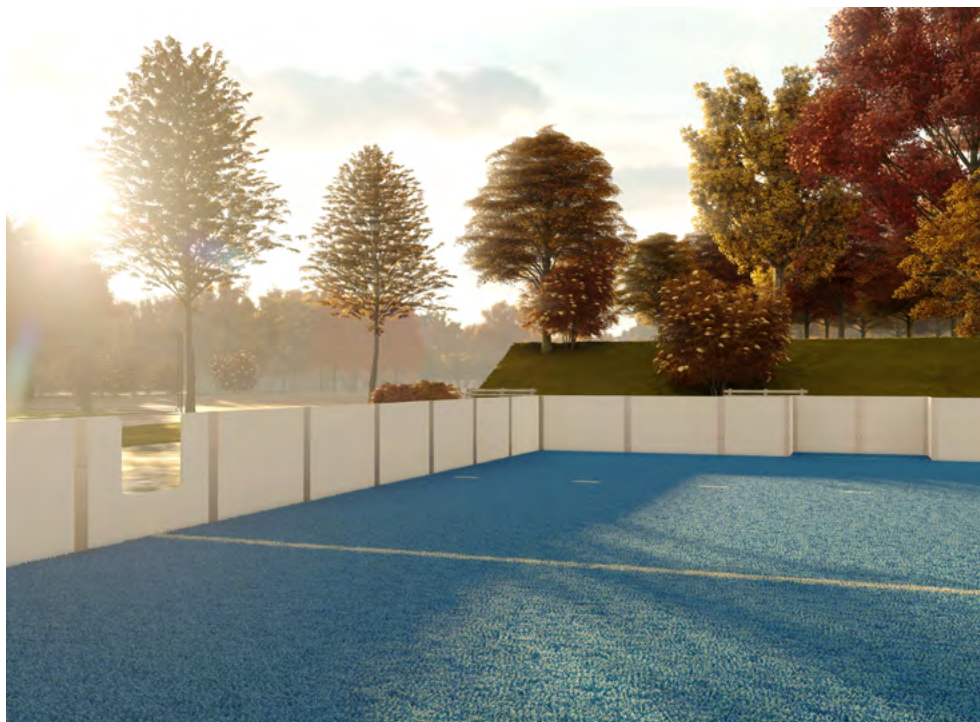

Terrain «Event-mobile»

Auto-stable et fabriqué avec des matériaux éco-conçus, ce terrain a pour vocation d'équiper temporairement différentes aires de votre collectivité. Montable et démontable en moins d'une demi-journée, il s'adapte à une pratique urbaine du hockey sur gazon.

Dimensions terrain : 23 x 11 m
Dimensions plateforme : 23 x 11 m
Hauteur max : 1 m
Hauteur main courante : 1 m

REF : 700 067 A