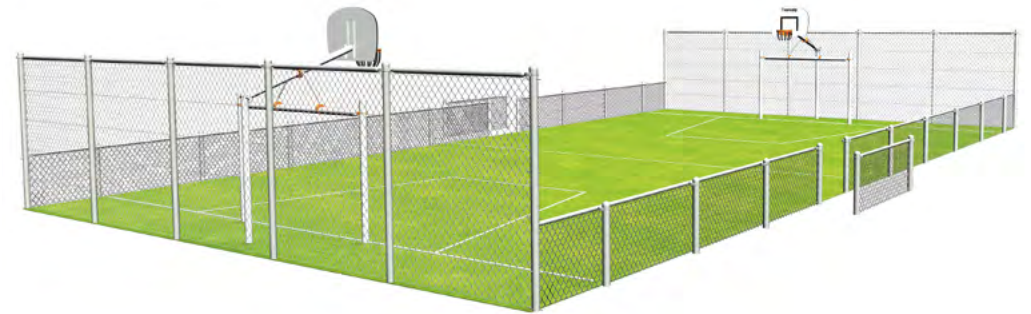

Options de conception

Esthétique
Treillis soudé
Frontons droits

Ossature
Inox brut

Habillage
Treillis souple
Duralinox

Options de jeux

But Foot-Hand /
Basket

Options d'aménagements

Chicane sur
palissade

Gazon
synthétique