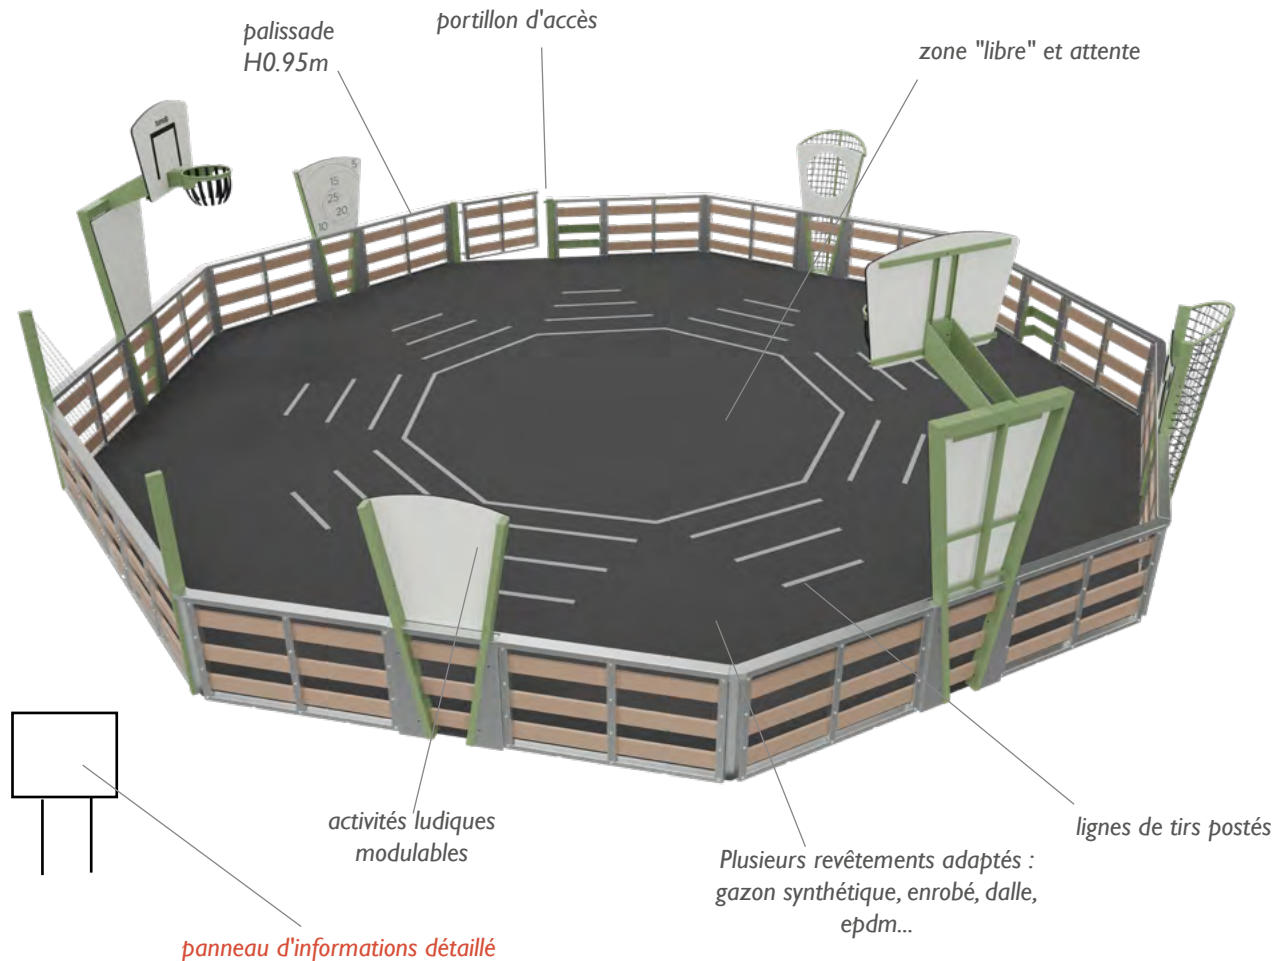

Terrains ludo-sportifs

/ Pédagogique
/ Ludique
/ Familial

Notre nouveau concept de terrains ludo-sportif rencontre un grand succès auprès des «pédagogues du sport». Ces équipements sont constitués d'une enceinte close non rectangulaire, équipées de plus de 4 buts (verticaux ou horizontaux). Les buts n'étant pas positionnés face à face, la pratique postée, plus pédagogique, plus orientée vers l'apprentissage et le tir de précision est préféré à une pratique d'opposition (de but à but). Cette invention a fait l'objet d'une demande de Brevet auprès de l'INPI en mai 2023.