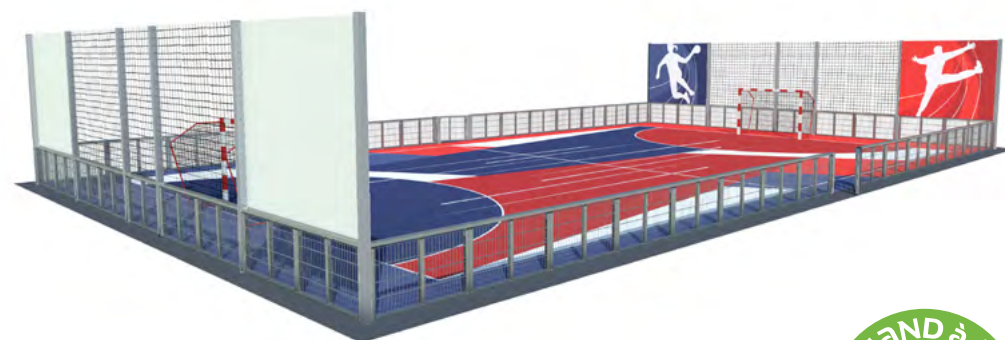

Conception

Ossature
Cadres
Magnéris® brut

Ossature
Poteaux
Aluminium brut

Habillage
Treillis soudé
Inox brut

Spécificité terrain

Buts spécifique
2.4 x 1.7m

Options d'aménagements

Portillon d'accès
1.5m

Réhausse filet
pare-ballon 3.55m

Option
Motif au sol

Option
Bâche micro-perforée design actif