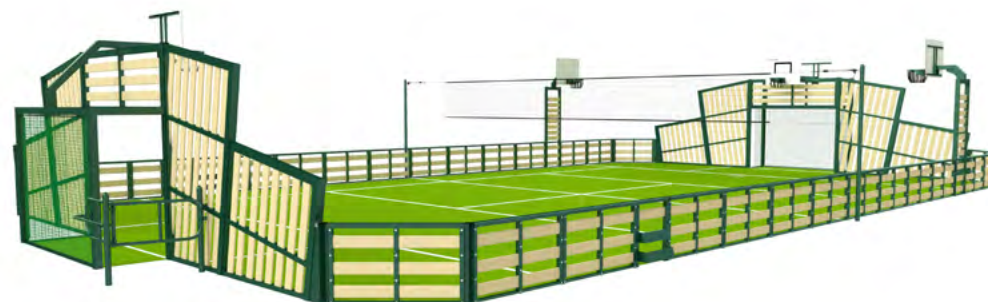

Options de conception

Esthétique
Eco conçu
Frontons obliques

Ossature
Cadres
Magnéris® peint
(RAL 6029)

Ossature
Poteaux
Acier peint
(RAL 6029)

Habillage
Plastique recyclé
(lames beige)

Options de jeux

But Foot-Hand /
Basket

Filet
central

Mini-buts

Buts latéraux
combinés

Basket
arrière

Options d'aménagements

Fond de but
filet PEHD

Passage limitatif
PMR

Barres anti-cycle
dont 1 amovible

Gazon
synthétique + cornières