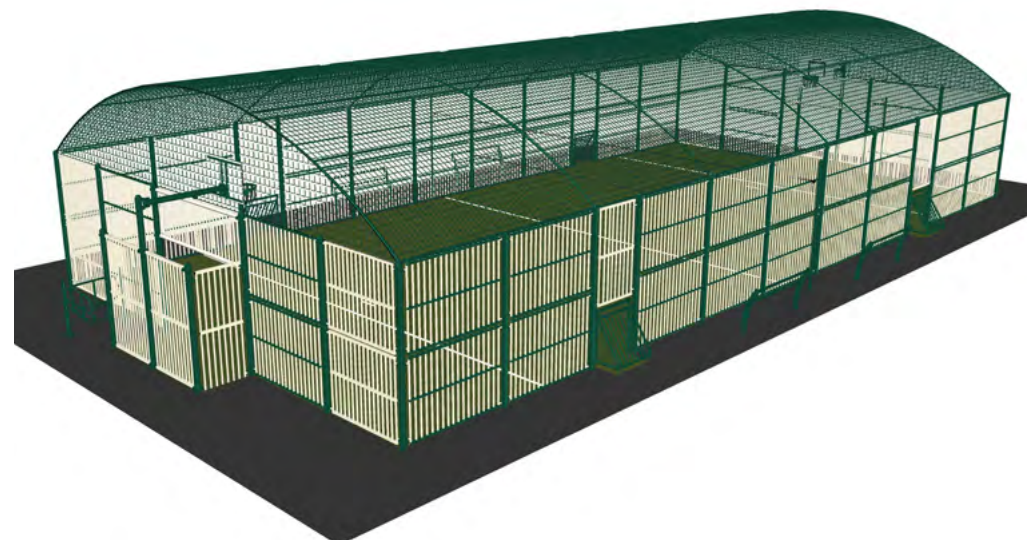

Options de conception

Esthétique
Barreaudé
Frontons droits

Ossature
Acier peint
RAL 6005

Habillage
Acier peint
RAL 1013
et RAL 6005

Options de jeux

But Foot-Hand /
Basket

Mini-buts

Options d'aménagements

Passage limitatif
PMR

Barres anti-cycle
dont 1 amovible

Toiture filet

Gazon
synthétique + cornières