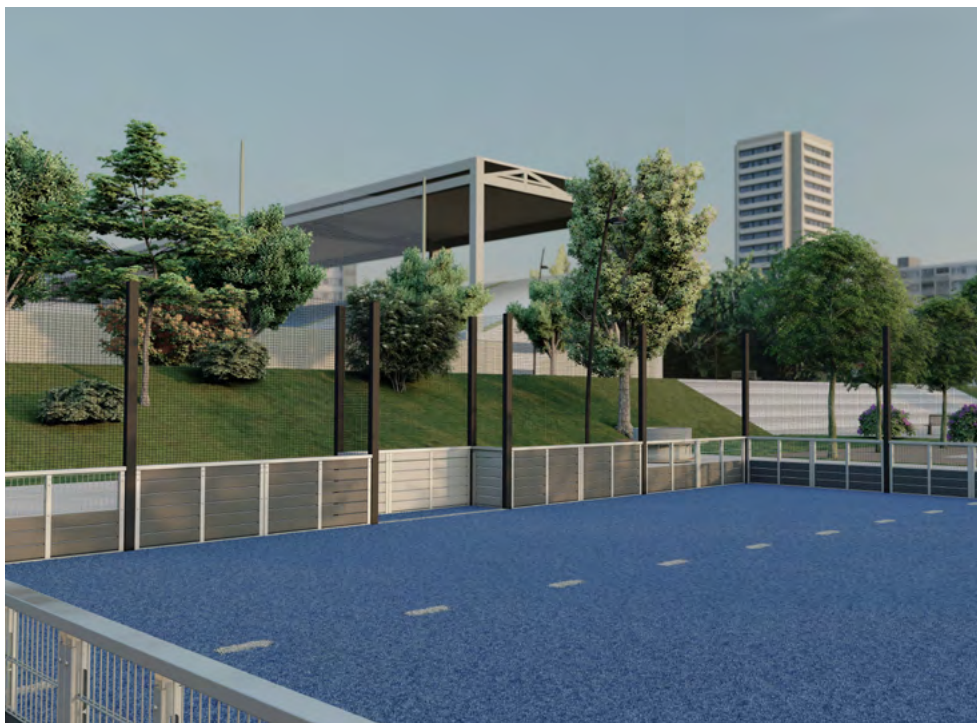

Street-Hockey

Axe de déploiement principal de la Fédération Française de Hockey, notre terrain de Street Hockey répond aux besoins de la pratique du Hockey5. Complètement éco-conçu, cette structure se distingue notamment par les multiples options disponibles, et ses tapis d'entraînement.

Dimensions terrain : 32 x 15 m
Dimensions plateforme : 33 x 17 m
Hauteur max : 3 m
Hauteur main courante : 0,95 m

REF : 700 085

Variante avec options : nous consulter