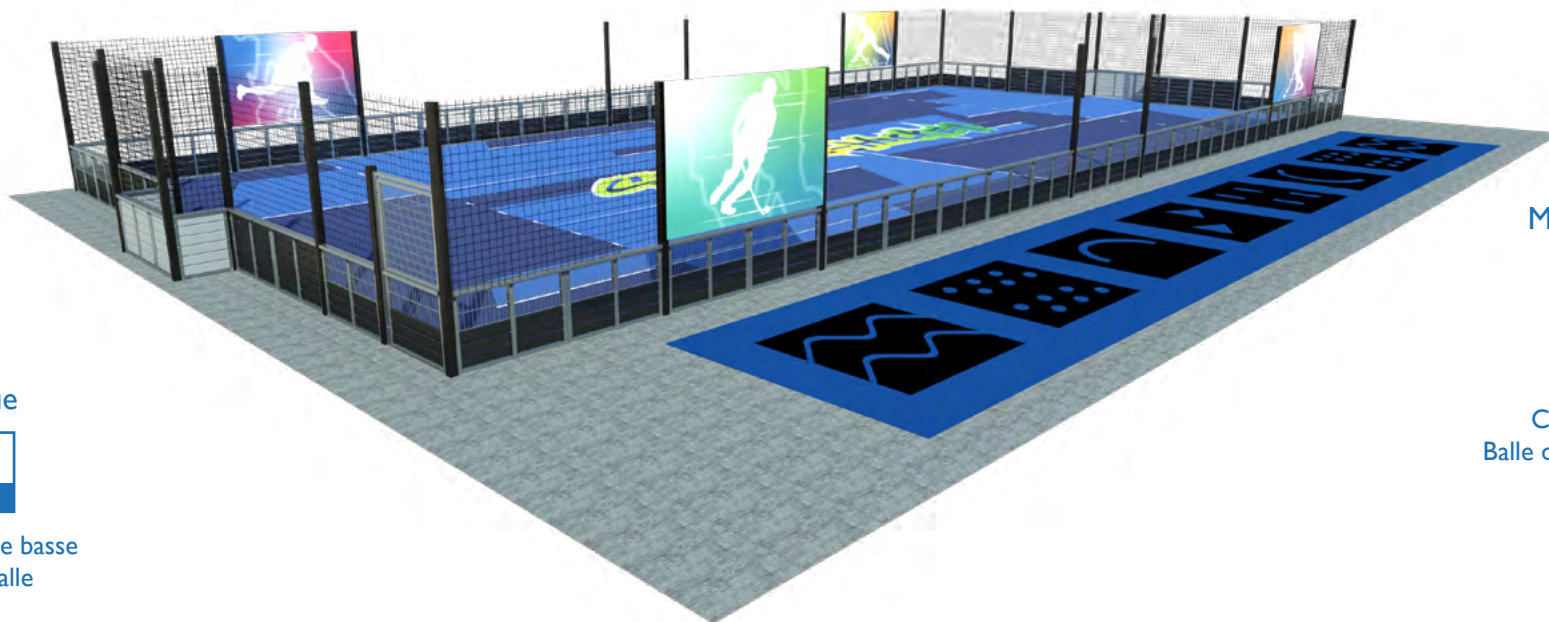

Bandes pleines sur la partie basse pour le rebond de la balle

Ligne médiane
Lignes de zone

Attractivité et personnalisation du site via design au sol

Crosse de hockey
Balle dure, diamètre 70mm

Gazon, moquette, dalles sportives ou béton