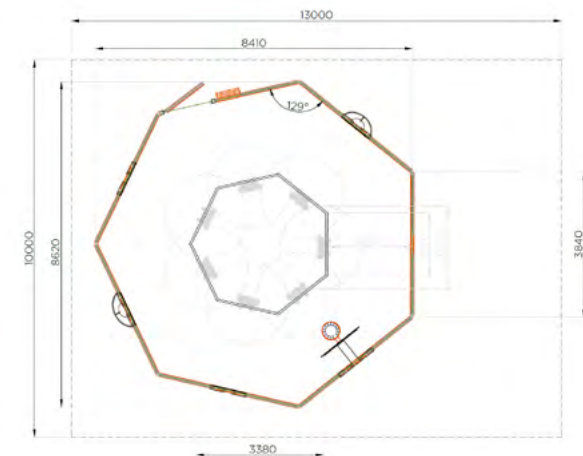

Activités :

- filet de jeu
- mini-but
- cible
- calcul
- mini-basket
- portillon d'accès
- panneau d'informations