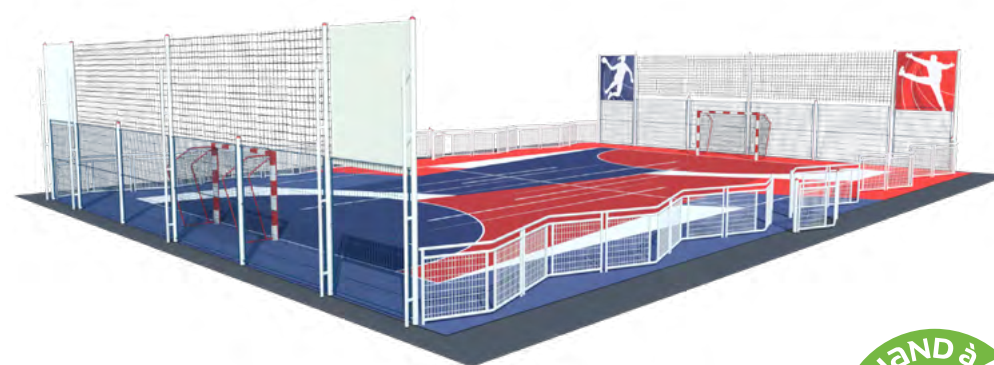

Conception

Ossature
Acier peint
RAL 9003

Habillage
Treillis soudé
RAL 5019
et RAL 9003

Spécificités terrain

But spécifique
2.4 x 1.7m

Palissade spécifique

Options d'aménagements

Chicane d'accès

**Réhausse filet
pare-ballon 4m**

Option
Bâche micro-perforée
design actif

Option
Motif au sol

Terrains
fédéraux

Terrains
Polysport

Terrains
ludo-sportifs

Fitness
connecté

Glisse urbaine
connectée

Escalade

Nouvelles
disciplines

Autres
équip.

Index