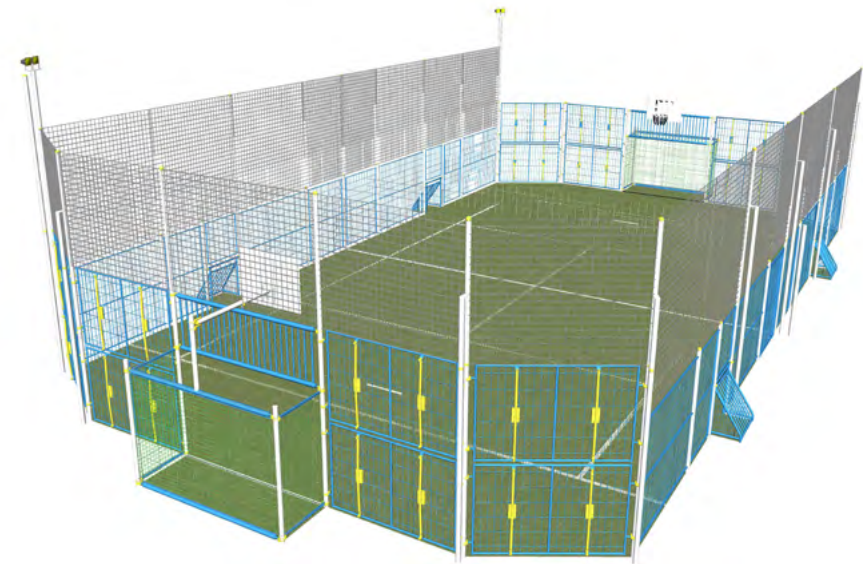

Options de conception

Esthétique
Treillis soudé
Frontons droits

Ossature
Acier peint
RAL 900

Habillage
Treillis soudé
RAL 5012
et RAL 1018

Options de jeux

But Foot-Hand /
Basket

Mini-buts

Filet central

Options d'aménagements

Fond de but
grilles DAV

Porte
verrouillable

Réhausse filet
pare-ballon 5m