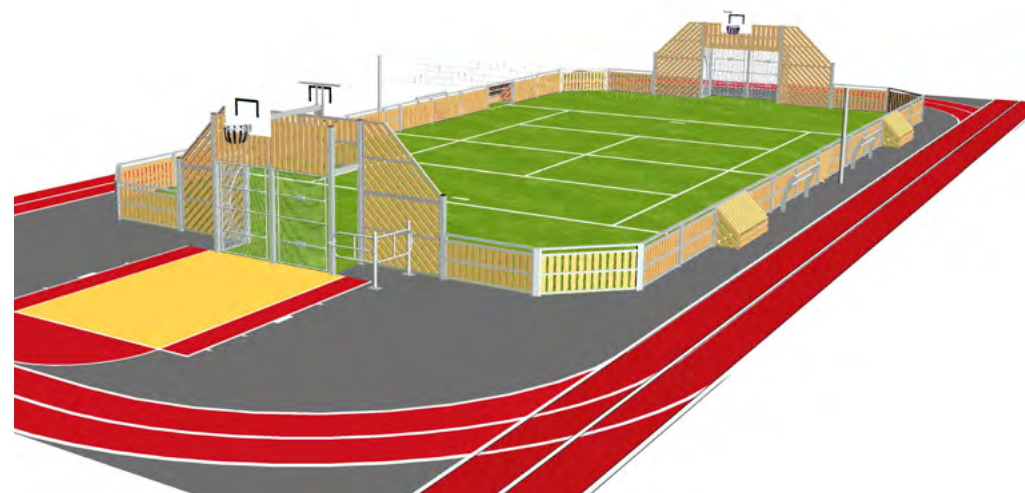

Options de conception

Esthétique
Challenge
Frontons coupés
(lames obliques)

Ossature
Inox brut

Habillage
Robinier

Options de jeux

But Foot-Hand /
Basket

Filet
central

Basket
arrière

Mini-but

Options d'aménagements

Fond de but
grilles DAV

Passage limitatif
PMR

Grille limitative

Gazon
synthétique + cornières

Piste
d'athlétisme

Assis-debout