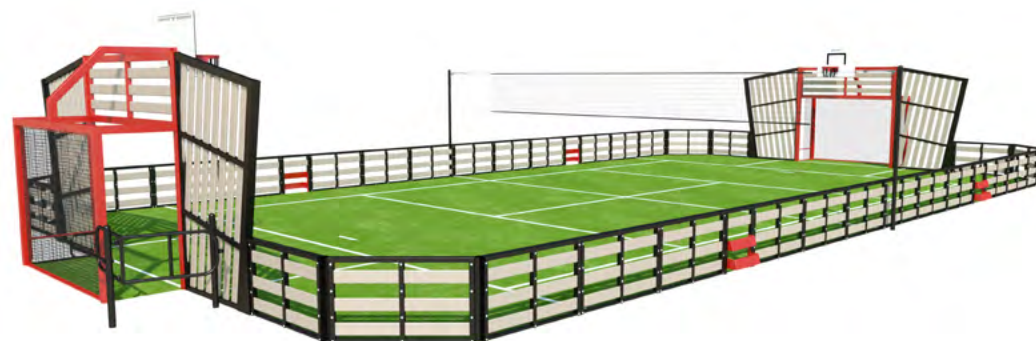

Options de conception

Esthétique
Eco conçu
Frontons obliques

Ossature
Cadres
Magnelis® peint
(RAL Manganèse
et 3020)

Ossature
Poteaux
Acier peint
(RAL Manganèse)

Habillage
Plastique recyclé
(lames beige)

Options de jeux

But Foot-Hand /
Basket

Filet central

Mini-buts

Options d'aménagements

Fond de but
filet PEHD

Passage limitatif
PMR

Barres anti-cycle
dont 1 amovible

Gazon
synthétique + cornières