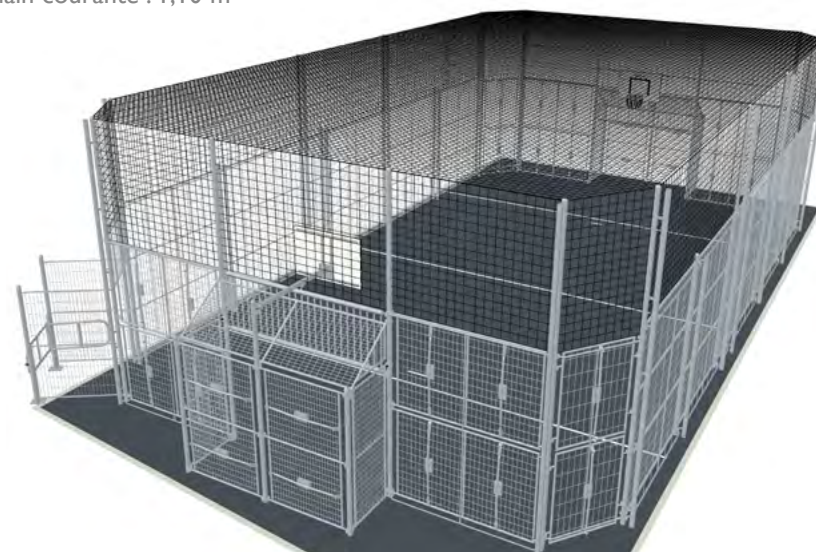

Options de conception

Esthétique
Treillis soudé
Frontons droits

Ossature
Inox brut

Habillage
Treillis soudé

Options de jeux

But Foot-Hand /
Basket

Options d'aménagements

Fond de but
grilles DAV

Passage limitatif
PMR

Réhausse filet
pare-ballon 5m

Toiture filet