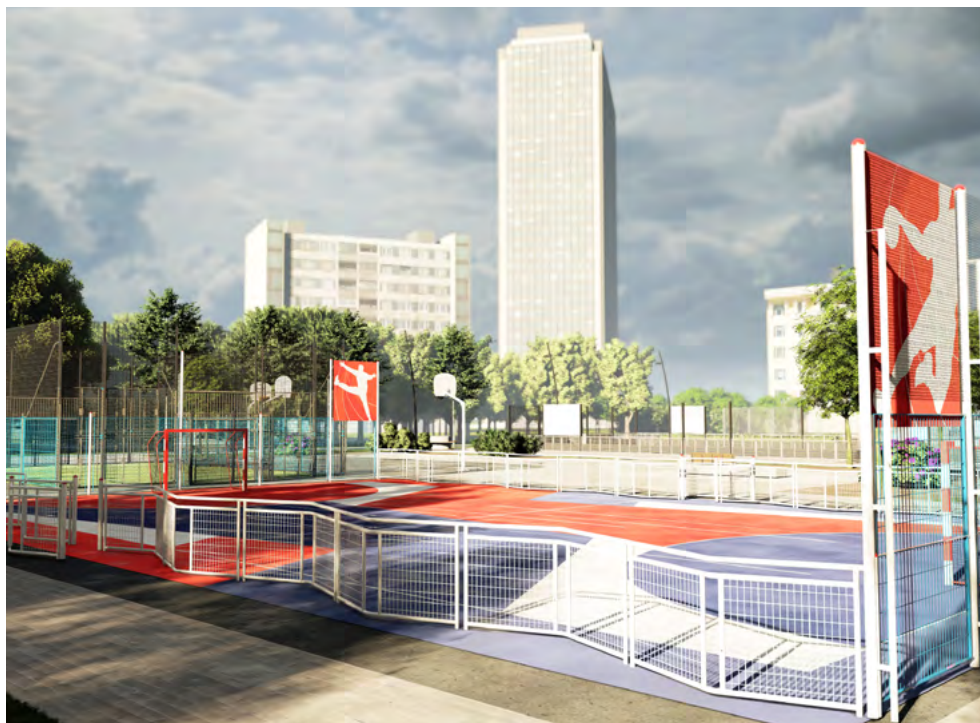

### Options d'aménagements

Portillon d'accès  
1.5m

Réhausse filet  
pare-ballon 3.55m

*Option*  
Motif au sol

*Option*  
Bâche micro-perforée design actif

# Hand à 4

Cette enceinte originale définit un véritable terrain de hand à 4 identitaire. Palissades ajourées, non linéaire, cet équipement singulier est réservé à une pratique de hand d'opposition 4 contre 4.