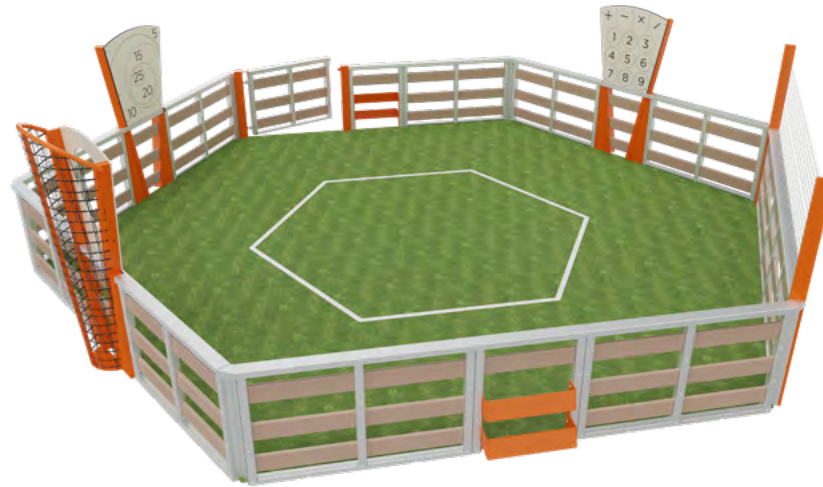

Terrains ludo-sportifs

HEXA - LS-7060

Terrain 6 faces

Dimensions terrain : 6.7 x 7.7 m

Dimensions plateforme : 7.5 x 8.5 m

Hauteur main courante : 0.95 m

Activités :

- filet de jeu
- 2 mini-buts
- calcul
- cible
- Stunball
- portillon d'accès
- panneau d'informations