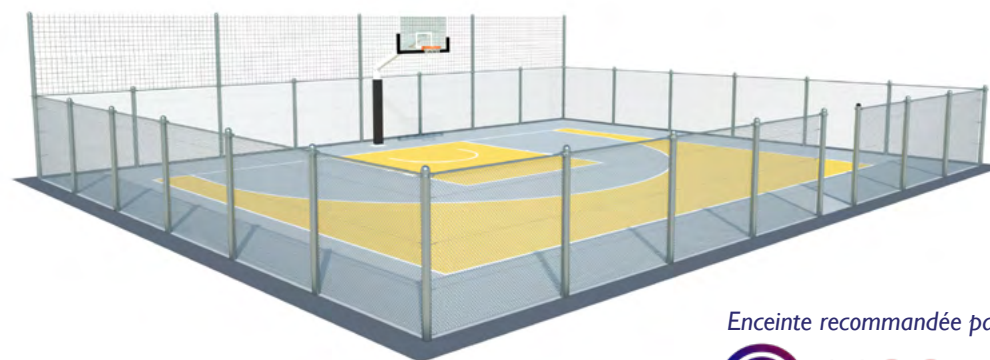

Enceinte recommandée par

Conception

Ossature
Inox brut

Habillage
Treillis souple
Duralinox

Spécificité terrain

Panier basket
FFBB

Options d'aménagements

Réhausse filet
pare-ballon 4m

Accès ouvert
sur palissade