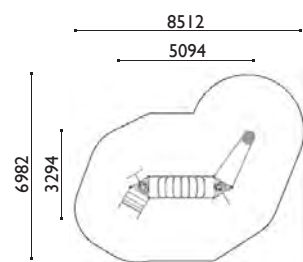

A07208

Valkyrie

tranche d'âge: 2 à 8 ans
zone d'impact: 42.30 m²
HCL: 2.30 m / 13.20 m²
1.35 m / 19.80 m²
1.00 m / 9.30 m²
poteaux: Ø 76 mm

Agrès :

- 2 tours triangles H 1.35 m
- 1 mât pompier
- 1 échelle de suspension 3D
- 1 échelle à grimper
- 1 mât ouistiti
- 1 cyclone