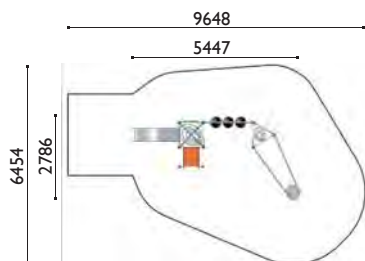

A07221

Sky Lab

tranche d'âge : 2 à 8 ans

zone d'impact : 43.10 m²

HCL : 1.35 m / 12.70 m²

1.00 m / 16.00 m²

0.90 m / 14.40 m²

poteaux : Ø 76 mm

Agrès :

- 1 tour carrée H 0.90 m avec toiture arceau
- 1 tour triangle H 1.35 m
- 1 toboggan H 0.90 m
- 1 escalier plein
- 1 mur d'escalade
- 1 pas japonais
- 1 mât de pompier
- 1 cyclone
- 1 panneau ludique
- 1 banquette