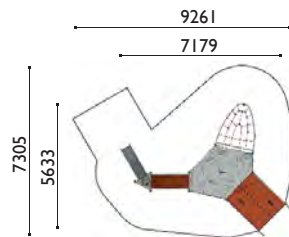

A07224

Andy' 4

tranche d'âge: 1 à 8 ans
zone d'impact: 40 m²
HCL: 1.00 m / 12.80 m²
0.90 m / 5.60 m²
0.50 m / 21.60 m²
poteaux: Ø 76 mm

Agrès :

- 1 tour triangle H 0.90 m
- 1 plate-forme d'évolution
- 1 rampe d'accès inclinée
- 1 toboggan H 0.90 m
- 1 passerelle inclinée
- 1 filet horizontal
- 1 crécelle musicale
- 2 panneaux ludiques longs
- 1 panneau décor