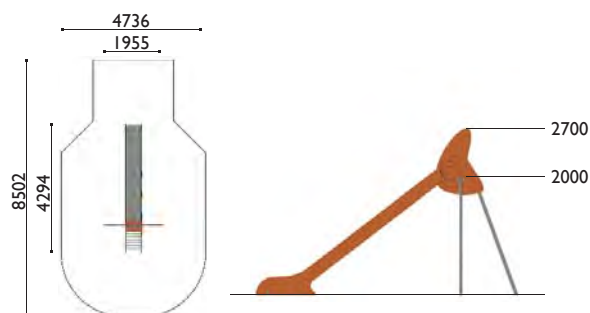

TR02

Toupie inclinée

tranche d'âge: 3 à 12 ans
 zone d'impact: 11 m²
 (Ø 3.7 m)
 HCL: 1.00 m

TR03

Toupie sorcière

tranche d'âge: 3 à 12 ans
 zone d'impact: 17,1 m²
 (Ø 4.7 m)
 HCL: 1.00 m

6100

tranche d'âge: 3 à 12 ans
 zone d'impact: 23.20 m²
 HCL: 1.50 m / 17.60 m²
 1.00 m / 5.60 m²

6105

tranche d'âge: 3 à 12 ans
 zone d'impact: 33.10 m²
 HCL: 2.00 m / 27.50 m²
 1.00 m / 5.60 m²

3504

Portique métal

tranche d'âge: 2 à 8 ans
 zone d'impact (1): 18.10 m²
 zone d'impact (2): 21.10 m²
 HCL: 1.30 m
 poteaux: Ø 76 mm