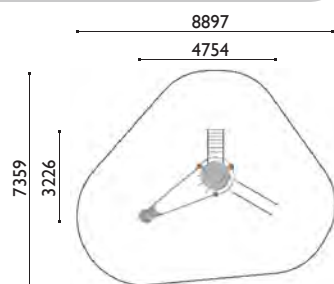

Agrès :

- 1 tour triangle H 1.50 m
- 1 toboggan H 1.50 m
- 1 espalier
- 1 traversée kilimanjaro
- 1 mur d'escalade iceberg
- 1 banquette

A06106

Sagittaire

tranche d'âge: 3 à 12 ans
 zone d'impact: 29.10 m²
 HCL: 1.50 m / 23.50 m²
 1.00 m / 5.60 m²
 poteaux: Ø 114 mm

Agrès :

- 1 tour ronde H 1.50 m
- 1 toboggan H 1.50 m
- 1 mât tibétain
- 1 gabier

A06105

Aquaria

tranche d'âge: 6 à 14 ans
 zone d'impact: 20.70 m²
 HCL: 1.50 m / 20.70 m²
 poteaux: Ø 114 mm

Agrès :

- 1 tour ronde H 1.50 m
- 1 mât lotus
- 1 voile de misaine
- 1 mât tibétain

A06104

Aurora

tranche d'âge: 6 à 14 ans
 zone d'impact: 47.90 m²
 HCL: 2.00 m / 39.10 m²
 1.00 m / 8.80 m²
 poteaux: Ø 114 mm

Agrès :

- 1 tour ronde ouverte H 2.00m avec plate-forme amortissante
- 1 double liane H 1.70 m
- 1 cyclone
- 1 échelle annapurna

A06015

Supernova

tranche d'âge: 6 à 14 ans

zone d'impact: 53.50 m²

HCL: 2.50 m / 11.00 m²

2.00 m / 9.30 m²

1.50 m / 33.20 m²

poteaux: Ø 114 mm