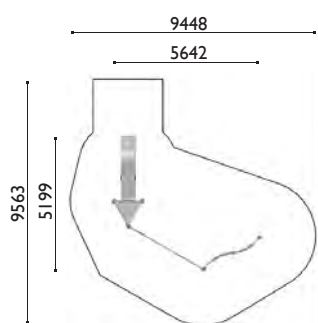

Agrès :

- 1 tour triangle H 1.50 m
- 1 toboggan H 1.50 m
- 1 espalier
- 1 traversée kilimanjaro
- 1 mur d'escalade iceberg
- 1 banquette