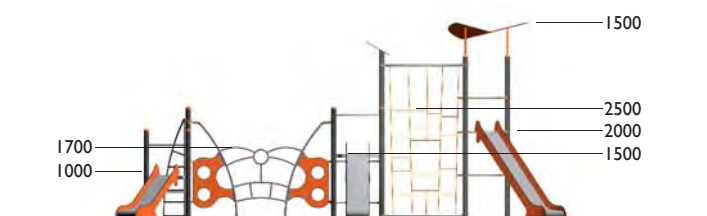

HCL: 2.50 m / 15.50 m²

2.00 m / 17.30 m²

1.70 m / 25.60 m²

1.50 m / 18.70 m²

1.00 m / 16.80 m²

poteaux: Ø 114 mm

Agrès :

- 1 tour triangle H 1.00 m
- 1 tour carrée H 1.50 m
- 1 tour ronde ouverte H 2.00 m avec plate-forme amortissante
- 1 toiture mono-poteau
- 1 toiture papillon
- 1 toboggan H 2.00 m
- 1 toboggan H 1.50 m
- 1 toboggan H 1.00 m
- 1 traversée kilimanjaro
- 1 voile clipper
- 1 filet 3D
- 1 échelle via ferrata

A06330

Andromède

tranche d'âge: 3 à 12 ans

zone d'impact: 101.80 m²

HCL: 2.40 m / 51.80 m²

1.80 m / 19.90 m²

1.50 m / 12.90 m²

1.00 m / 17.20 m²

poteaux: Ø 114 mm

Agrès :

- 1 tour triangle H 1.50 m
- 1 tour ronde H 2.00 m
- 1 tour ronde ouverte H 2.00 m avec plate-forme amortissante
- 1 toboggan H 1.50 m
- 1 voile de misaine
- 1 voile clipper
- 1 filet porte des étoiles
- 1 espalier 3D
- 1 échelle de suspension 3D
- 1 cyclone
- 1 double liane H 1.70 m