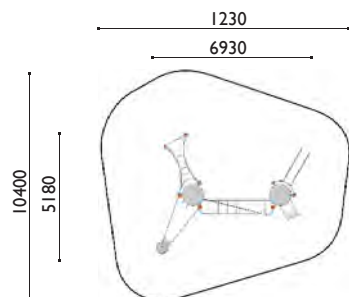

A06305

Orion

tranche d'âge : 6 à 14 ans

zone d'impact : 71.10 m²

HCL: 1.80 m / 15.20 m²

1.50 m / 47.90 m²

1.00 m / 8.00 m²

poteaux: Ø 114 mm

Agrès :

- 3 tours rondes H 1.50 m
- 1 double liane H 1.70 m
- 1 pas japonais
- 1 voile clipper
- 1 traversée rainbow
- 1 échelle via ferrata
- 1 cyclone

A06210

Lyra

tranche d'âge: 6 à 14 ans

zone d'impact: 89.80 m²

HCL: 2.80 m / 35.80 m²

2.00 m / 21.50 m²

1.80 m / 17.60 m²

1.00 m / 15 m²

poteaux: Ø 114 mm

Agrès :

- 1 tour ronde H 2.00 m
- 1 tour ronde ouverte H 2.00 m avec plate-forme amortissante
- 1 échelle de corde horizontale
- 1 échelle de suspension
- 1 échelle Annapurna
- 1 espalier
- 1 cyclone
- 1 double liane H 1.70m

A06221

Antarès

tranche d'âge : 3 à 12 ans

zone d'impact : 70.70 m²

HCL : 2.40 m / 39.90 m²

1.80 m / 11.00 m²

1.50 m / 14.20 m²

1.00 m / 5.60 m²