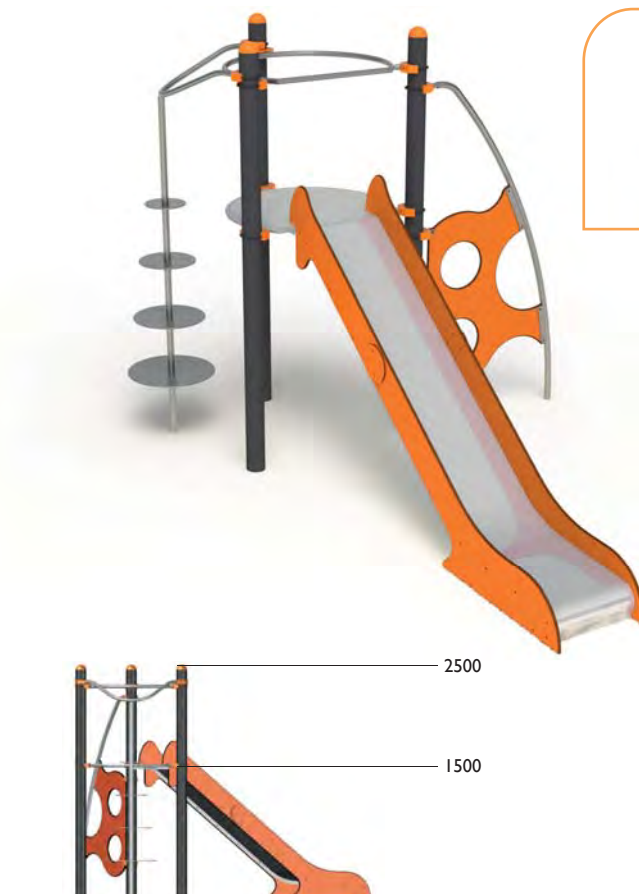

A06106

Sagittaire

tranche d'âge: 3 à 12 ans
zone d'impact: 29.10 m²
HCL: 1.50 m / 23.50 m²
1.00 m / 5.60 m²
poteaux: Ø 114 mm

Agrès :

- 1 tour ronde H 1.50 m
- 1 toboggan H 1.50 m
- 1 mât tibétain
- 1 gabier