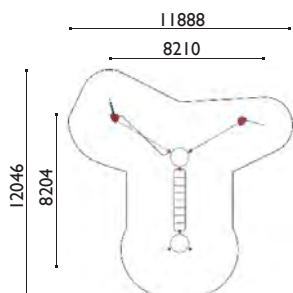

A06010

Hypernova

tranche d'âge: 6 à 14 ans

zone d'impact: 81.90 m²

HCL: 2.40 m / 68.50 m²

1.50 m / 13.40 m²

poteaux: Ø 114 mm

Agrès :

- 2 tours espalier 3D
- 2 toitures mono
- 1 filet porte des étoiles
- 1 voile de misaine
- 1 échelle de suspension 3D
- 1 traversée kilimanjaro
- 1 voile clipper