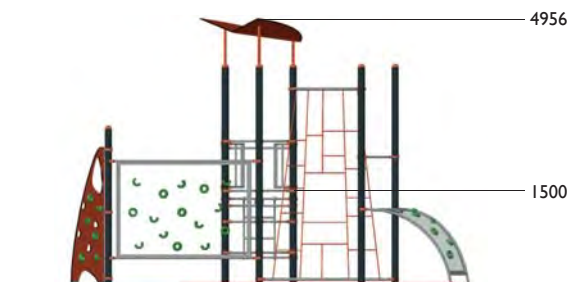

A06015

Supernova

tranche d'âge: 6 à 14 ans

zone d'impact: 53.50 m²

HCL: 2.50 m / 11.00 m²

2.00 m / 9.30 m²

1.50 m / 33.20 m²

poteaux: Ø 114 mm

Agrès :

- 1 tour espalier 3D
- 1 toiture papillon triangle
- 1 filet 3D
- 1 mur d'escalade glacier
- 1 mur d'escalade iceberg
- 1 voile de misaine
- 1 traversée rainbow
- 1 échelle Via ferrata