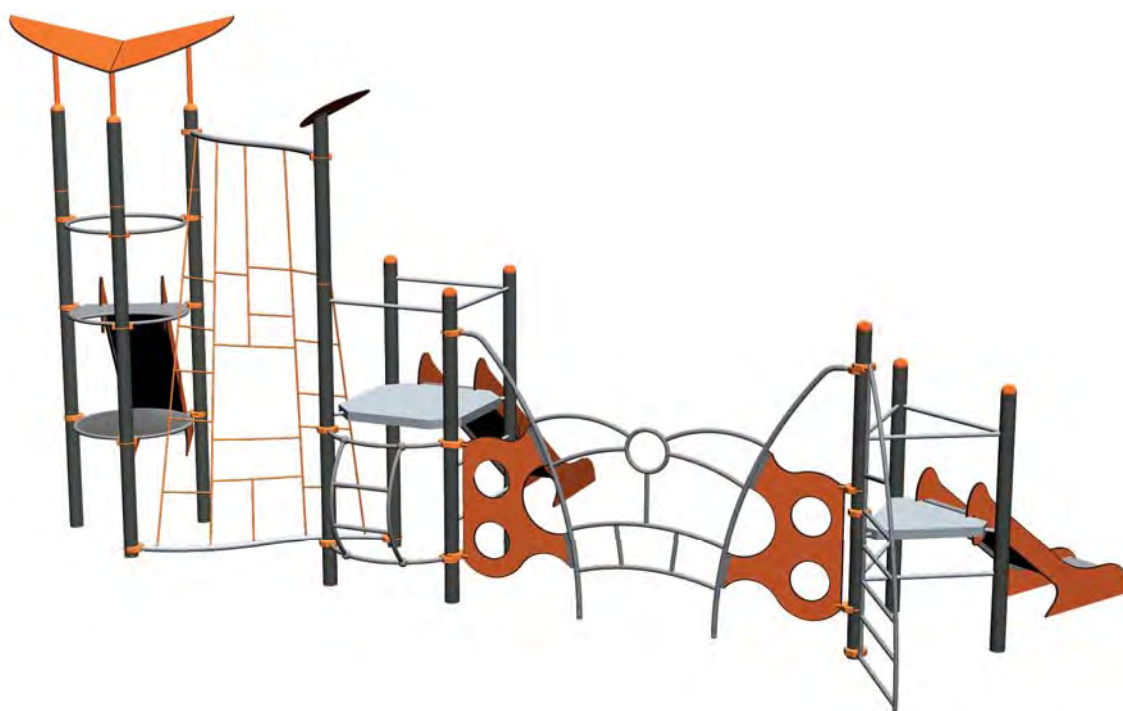

HCL: 2.50 m / 15.50 m²

2.00 m / 17.30 m²

1.70 m / 25.60 m²

1.50 m / 18.70 m²

1.00 m / 16.80 m²

poteaux: Ø 114 mm

Agrès :

- 1 tour triangle H 1.00 m
- 1 tour carrée H 1.50 m
- 1 tour ronde ouverte H 2.00 m avec plate-forme amortissante
- 1 toiture mono-poteau
- 1 toiture papillon
- 1 toboggan H 2.00 m
- 1 toboggan H 1.50 m
- 1 toboggan H 1.00 m
- 1 traversée kilimanjaro
- 1 voile clipper
- 1 filet 3D
- 1 échelle via ferrata