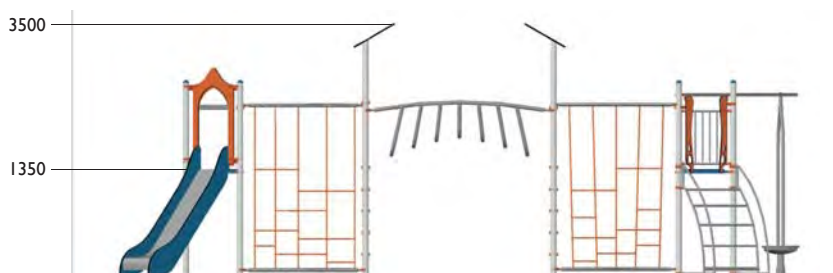

Agrès :

- 1 tour carrée H 0.90 m avec toiture arceau
- 1 tour triangle H 1.35 m
- 1 toboggan H 0.90 m
- 1 escalier plein
- 1 mur d'escalade
- 1 pas japonais
- 1 mât de pompier
- 1 cyclone
- 1 panneau ludique
- 1 banquette

A07220

Solarius

tranche d'âge : 2 à 8 ans

zone d'impact : 71.80 m²

HCL : 2.30 m / 28.70 m²

1.35 m / 24.40 m²

1.00 m / 18.70 m²

poteaux : Ø 76 mm

Agrès :

- 2 tours triangles H 1.35 m
- 2 toboggans H 1.35 m
- 2 toitures mono
- 1 filet incliné
- 1 filet 3D
- 1 échelle de suspension 3D
- 2 espaliers
- 1 échelle à grimper
- 1 cyclone

A07208

Valkyrie

tranche d'âge: 2 à 8 ans
zone d'impact: 42.30 m²
HCL: 2.30 m / 13.20 m²
 1.35 m / 19.80 m²
 1.00 m / 9.30 m²
poteaux: Ø 76 mm