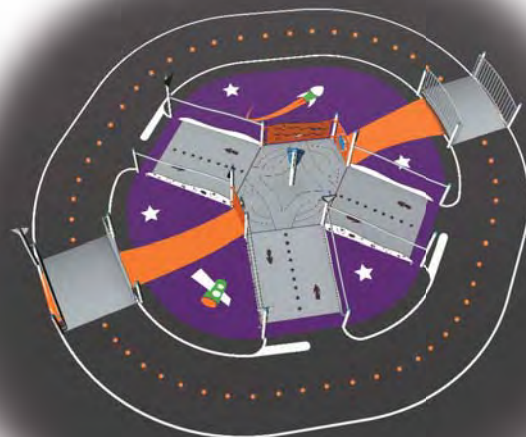

Agrès :

- 1 plate-forme d'évolution
- 3 rampes d'accès inclinées
- 1 crécelle musicale
- 2 ponts
- 1 panneau ludique long
- 2 panneaux ludiques courts
- 8 panneaux de signalisations

en option :
- sol thématique