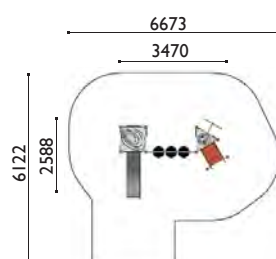

Agrès :

- 1 tour triangle H 0.90 m
- 1 tour carrée H 0.90 m
- 1 toboggan H 0.90 m
- 1 espalier
- 1 mur d'escalade vertical
- 1 pas japonais
- 1 escalier plein
- 1 mât ouistiti
- 1 panneau ludique
- 1 banquette