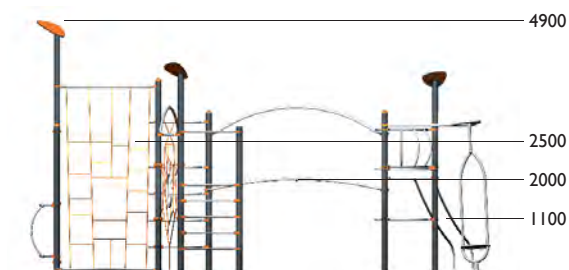

tranche d'âge: 6 à 14 ans

zone d'impact: 94.40 m²

HCL: 2.50 m / 21.30 m²

2.00 m / 22.40 m²

1.90 m / 22 m²

1.60 m / 16.60 m²

1.00 m / 10 m²

poteaux: Ø 114 mm

Agrès :

- 1 tour ronde ouverte
H 2.00 m avec plate-forme
amortissante
- 1 tour espalier 3D
- 3 toitures mono
- 1 filet porte des étoiles
- 1 filet 3D
- 1 cyclone
- 1 échelle Via ferrata
- 1 échelle de corde hori-
zontale
- 1 espalier
- 1 cyclone
- 1 double liane H 1.70m

A06010

Hypernova

tranche d'âge: 6 à 14 ans

zone d'impact: 81.90 m²

HCL: 2.40 m / 68.50 m²

1.50 m / 13.40 m²

poteaux: Ø 114 mm

Agrès :