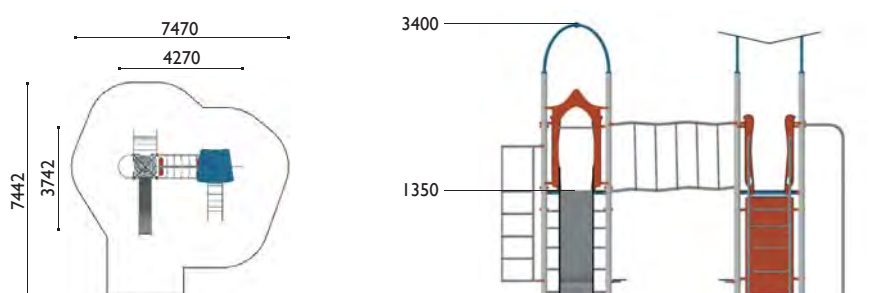

A07204

Celestra

tranche d'âge: 2 à 8 ans
 zone d'impact: 31.30 m²
 HCL: 1.00 m / 5.60 m²
 0.90 m / 25.70 m²
 poteaux: Ø 76 mm

Agrès :

- 1 tour triangle H 0.90 m
- 1 tour carrée H 0.90 m
- 1 toiture carrée papillon
- 1 toiture triangle arceau
- 1 toboggan H 0.90 m
- 1 escalier plein
- 1 mur d'escalade vertical
- 1 pont venise
- 1 mât ouistiti
- 2 panneaux ludiques
- 2 banquettes

A07203

Génésis

tranche d'âge: 2 à 8 ans
 zone d'impact: 40.30 m²
 HCL: 1.35 m / 34.70 m²
 1.00 m / 5.60 m²
 poteaux: Ø 76 mm

Agrès :

- 2 tours carrées H 1.35 m
- 1 toiture carrée papillon
- 1 toiture carrée arceau
- 1 toboggan H 1.35 m
- 1 balcon à grimper
- 1 échelle à grimper
- 1 pont dragon
- 1 mur d'escalade vertical
- 1 mât pompier
- 1 arche à grimper
- 2 banquettes