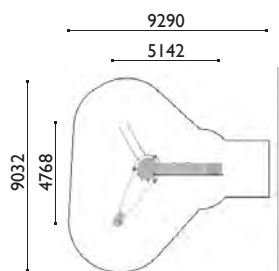

Agrès :

- 1 tour carrée H 1.50 m
- 1 tour triangle H 1.50 m
- 1 traversée rainbow
- 1 toboggan H 1.50 m
- 1 échelle via ferrata
- 1 voile clipper
- 1 mât tibétain
- 1 mât lotus

A06200

Sirius

tranche d'âge: 6 à 14 ans
 zone d'impact: 52.40 m²
 HCL: 1.50 m / 44.10 m²
 1.00 m / 8.30 m²
 poteaux: Ø 114 mm

Agrès :

- 1 tour ronde H 1.50 m
- 1 tour triangle H 1.50 m
- 1 glacier
- 1 pas japonais
- 1 échelle via ferrata
- 1 gabier
- 1 cyclone

A06109

Polaris

tranche d'âge: 3 à 12 ans
 zone d'impact: 53.70 m²
 HCL: 2.00 m / 38.70 m²
 1.00 m / 15.00 m²
 poteaux: Ø 114 mm

Agrès :

- 1 tour ronde ouverte
H 2.00 m avec plate-forme amortissante
- 1 toboggan H 2.00 m
- 1 cyclone
- 1 double liane H 1.70 m

A06108

Valhalla

tranche d'âge: 3 à 12 ans
 zone d'impact: 53.50 m²
 HCL: 2.00 m / 35.70 m²
 1.50 m / 12.20 m²
 1.00 m / 5.60 m²
 poteaux: Ø 114 mm