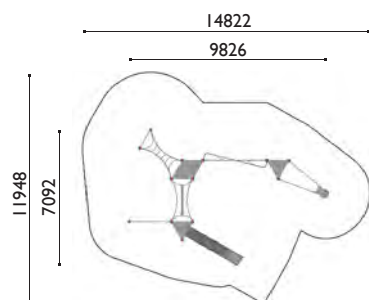

poteaux: Ø 114 mm

Agrès :

- 1 tour triangle H 1.50 m
- 1 tour ronde H 2.00 m
- 1 tour ronde ouverte H 2.00 m avec plate-forme amortissante
- 1 toboggan H 1.50 m
- 1 voile de misaine
- 1 voile clipper
- 1 filet porte des étoiles
- 1 espalier 3D
- 1 échelle de suspension 3D
- 1 cyclone
- 1 double liane H 1.70 m

A06320

Hydra

tranche d'âge: 3 à 12 ans

zone d'impact: 118.20 m²

HCL: 2.90 m / 42.60 m²

2.40 m / 19.40 m²

2.00 m / 39.00 m²

1.00 m / 17.20 m²

poteaux: Ø 114 mm

Agès :

- 4 tours triangles H 2.00 m
- 1 toboggan H 2.00 m
- 1 filet spider
- 1 traversée rainbow
- 1 échelle de suspension
- 4 espaliers
- 1 filet porte des étoiles
- 2 panneaux à grimper
- 1 cyclone

A06310

Phénix

tranche d'âge: 3 à 12 ans

zone d'impact: 93.40 m²

HCL: 2.20 m / 38.70 m²

1.50 m / 37.70 m²

1.00 m / 17.00 m²

poteaux: Ø 114 mm