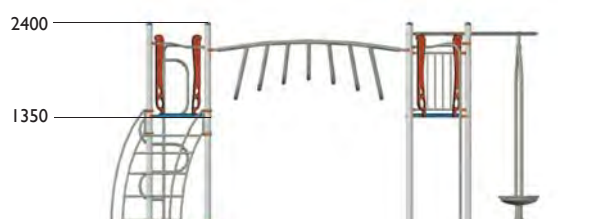

A07208

Valkyrie

tranche d'âge: 2 à 8 ans
zone d'impact: 42.30 m²
HCL: 2.30 m / 13.20 m²
1.35 m / 19.80 m²
1.00 m / 9.30 m²
poteaux: Ø 76 mm

Agrès :

- 2 tours triangles H 1.35 m
- 1 mât pompier
- 1 échelle de suspension 3D
- 1 échelle à grimper
- 1 mât ouistiti
- 1 cyclone