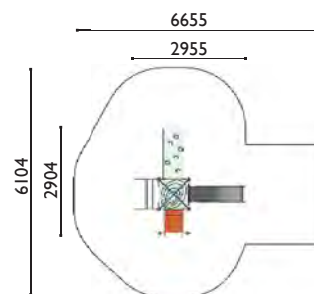

Agrès :

- 1 tour carrée H 0.90 m avec toiture arceau
- 1 toboggan H 0.90 m
- 1 escalier plein
- 1 échelle à grimper
- 1 rampe d'escalade inclinée
- 1 banquette