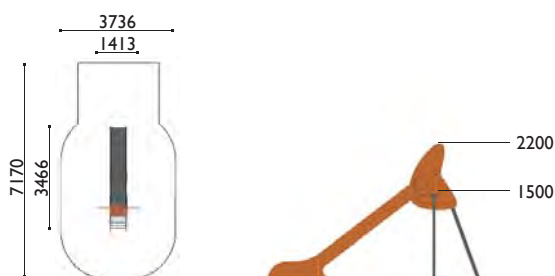

TR02

Toupie inclinée

tranche d'âge: 3 à 12 ans
 zone d'impact: 11 m²
 (Ø 3.7 m)
 HCL: 1.00 m

TR03

Toupie sorcière

tranche d'âge: 3 à 12 ans
 zone d'impact: 17,1 m²
 (Ø 4.7 m)
 HCL: 1.00 m

6100

tranche d'âge: 3 à 12 ans
 zone d'impact: 23.20 m²
 HCL: 1.50 m / 17.60 m²
 1.00 m / 5.60 m²

6105

tranche d'âge: 3 à 12 ans
 zone d'impact: 33.10 m²
 HCL: 2.00 m / 27.50 m²
 1.00 m / 5.60 m²

3504

Portique métal

tranche d'âge: 2 à 8 ans
 zone d'impact (1): 18.10 m²
 zone d'impact (2): 21.10 m²
 HCL: 1.30 m
 poteaux: Ø 76 mm