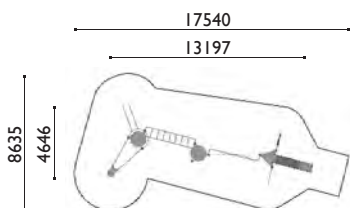

HCL: 2.50 m / 15.50 m²

2.00 m / 17.30 m²

1.70 m / 25.60 m²

1.50 m / 18.70 m²

1.00 m / 16.80 m²

poteaux: Ø 114 mm

Agrès :

- 1 tour triangle H 1.00 m
- 1 tour carrée H 1.50 m
- 1 tour ronde ouverte H 2.00 m avec plate-forme amortissante
- 1 toiture mono-poteau
- 1 toiture papillon
- 1 toboggan H 2.00 m
- 1 toboggan H 1.50 m
- 1 toboggan H 1.00 m
- 1 traversée kilimanjaro
- 1 voile clipper
- 1 filet 3D
- 1 échelle via ferrata

A06330

Andromède

tranche d'âge: 3 à 12 ans

zone d'impact: 101.80 m²

HCL: 2.40 m / 51.80 m²

1.80 m / 19.90 m²

1.50 m / 12.90 m²

1.00 m / 17.20 m²

poteaux: Ø 114 mm

Agrès :

- 1 tour triangle H 1.50 m
- 1 tour ronde H 2.00 m
- 1 tour ronde ouverte H 2.00 m avec plate-forme amortissante
- 1 toboggan H 1.50 m
- 1 voile de misaine
- 1 voile clipper
- 1 filet porte des étoiles
- 1 espalier 3D
- 1 échelle de suspension 3D
- 1 cyclone
- 1 double liane H 1.70 m