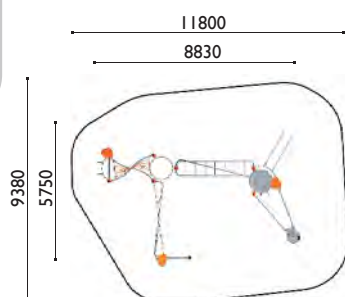

A06015

Supernova

tranche d'âge: 6 à 14 ans

zone d'impact: 53.50 m²

HCL: 2.50 m / 11.00 m²

2.00 m / 9.30 m²

1.50 m / 33.20 m²

poteaux: Ø 114 mm

tranche d'âge: 6 à 14 ans

zone d'impact: 94.40 m²

HCL: 2.50 m / 21.30 m²

2.00 m / 22.40 m²

1.90 m / 22 m²

1.60 m / 16.60 m²

1.00 m / 10 m²

poteaux: Ø 114 mm

A06010

Hypernova

tranche d'âge: 6 à 14 ans

zone d'impact: 81.90 m²

HCL: 2.40 m / 68.50 m²

1.50 m / 13.40 m²

poteaux: Ø 114 mm

Agrès :