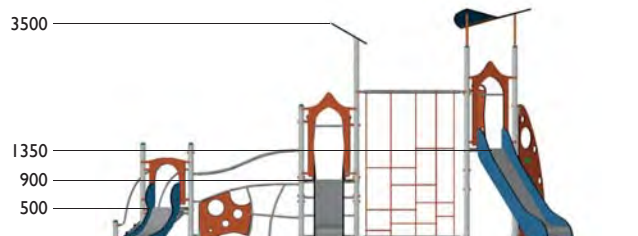

A07320

Millenium

tranche d'âge: 2 à 8 ans

zone d'impact: 52.30 m²

HCL: 1.35 m / 18.10 m²

1.00 m / 15.40 m²

0.90 m / 18.80 m²

poteaux: Ø 76 mm

Agrès :

- 1 tour triangle H 0.50 m
- 1 tour carrée H 0.90 m
- 1 tour triangle H 1.35 m
- 1 toiture triangle Papillon
- 1 toiture mono
- 1 toboggan H 0.50 m
- 1 toboggan H 0.90 m
- 1 toboggan H 1.35 m
- 1 voile de misaine
- 1 filet incliné
- 1 échelle à grimper
- 1 traversée kid
- 1 rampe d'accès