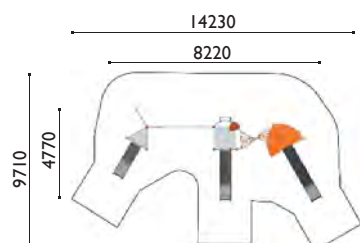

HCL: 2.50 m / 15.50 m²

2.00 m / 17.30 m²

1.70 m / 25.60 m²

1.50 m / 18.70 m²

1.00 m / 16.80 m²

poteaux: Ø 114 mm

Agrès :

- 1 tour triangle H 1.00 m
- 1 tour carrée H 1.50 m
- 1 tour ronde ouverte H 2.00 m avec plate-forme amortissante
- 1 toiture mono-poteau
- 1 toiture papillon
- 1 toboggan H 2.00 m
- 1 toboggan H 1.50 m
- 1 toboggan H 1.00 m
- 1 traversée kilimanjaro
- 1 voile clipper
- 1 filet 3D
- 1 échelle via ferrata