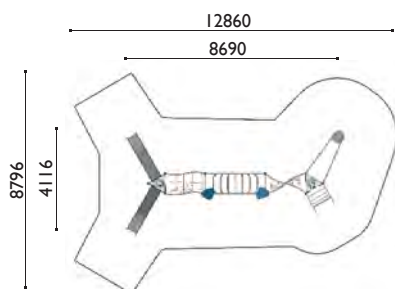

A07220

Solarius

tranche d'âge : 2 à 8 ans

zone d'impact : 71.80 m²

HCL : 2.30 m / 28.70 m²

1.35 m / 24.40 m²

1.00 m / 18.70 m²

poteaux : Ø 76 mm

Agrès :

- 2 tours triangles H 1.35 m
- 2 toboggans H 1.35 m
- 2 toitures mono
- 1 filet incliné
- 1 filet 3D
- 1 échelle de suspension 3D
- 2 espaliers
- 1 échelle à grimper
- 1 cyclone