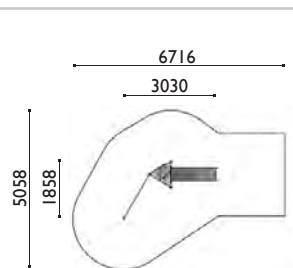

Agrès :

- 1 tour triangle H 0.90 m
- 1 toboggan H 0.90 m
- 1 espalier
- 1 traversée kid
- 1 mur d'escalade vertical
- 1 panneau ludique