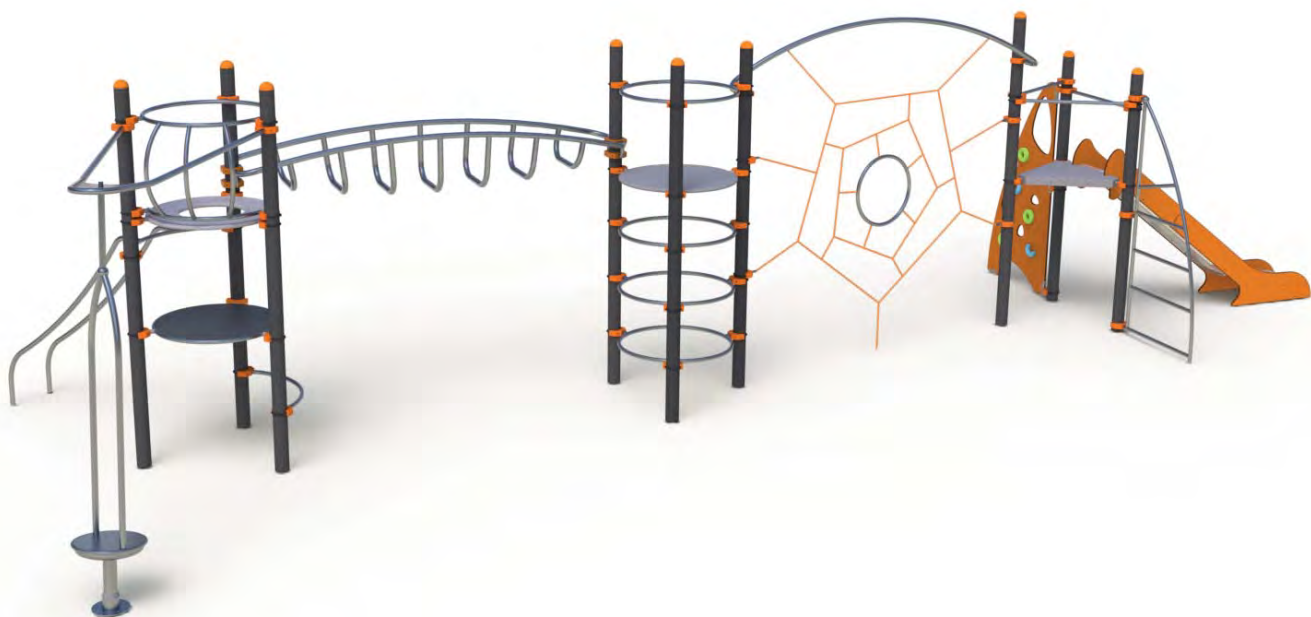

A06330

Andromède

tranche d'âge: 3 à 12 ans

zone d'impact: 101.80 m²

HCL: 2.40 m / 51.80 m²

1.80 m / 19.90 m²

1.50 m / 12.90 m²

1.00 m / 17.20 m²

poteaux: Ø 114 mm

Agrès :

- 1 tour triangle H 1.50 m
- 1 tour ronde H 2.00 m
- 1 tour ronde ouverte H 2.00 m avec plate-forme amortissante
- 1 toboggan H 1.50 m
- 1 voile de misaine
- 1 voile clipper
- 1 filet porte des étoiles
- 1 espalier 3D
- 1 échelle de suspension 3D
- 1 cyclone
- 1 double liane H 1.70 m