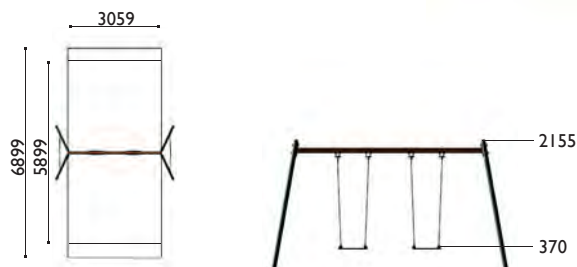

3504

Portique métal

tranche d'âge: 2 à 8 ans
zone d'impact (1): 18.10 m²
zone d'impact (2): 21.10 m²
HCL: 1.30 m
poteaux: Ø 76 mm

(1) = sol synthétique
(2) = sol fluent