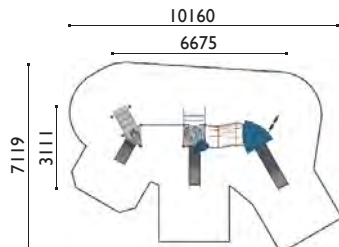

A07320

Millenium

tranche d'âge: 2 à 8 ans

zone d'impact: 52.30 m²

HCL: 1.35 m / 18.10 m²

1.00 m / 15.40 m²

0.90 m / 18.80 m²

poteaux: Ø 76 mm

Agrès :

- 1 tour triangle H 0.50 m
- 1 tour carrée H 0.90 m
- 1 tour triangle H 1.35 m
- 1 toiture triangle Papillon
- 1 toiture mono
- 1 toboggan H 0.50 m
- 1 toboggan H 0.90 m
- 1 toboggan H 1.35 m
- 1 voile de misaine
- 1 filet incliné
- 1 échelle à grimper
- 1 traversée kid
- 1 rampe d'accès