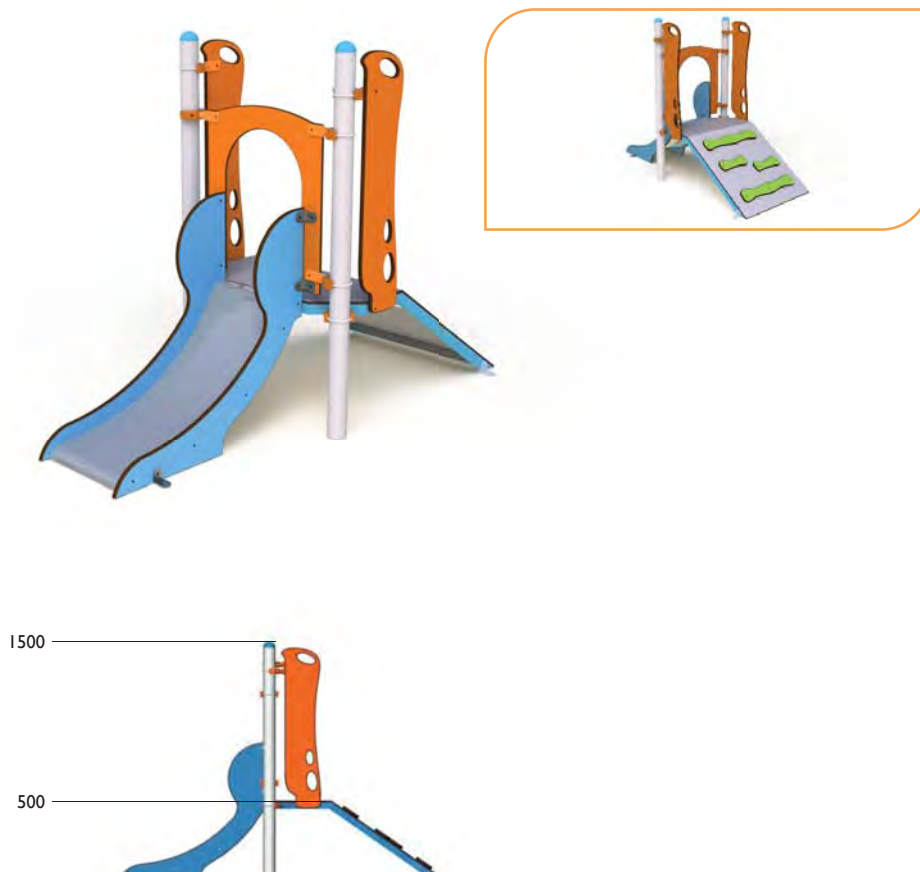

Agrès :

- 1 toboggan H 0.50 m
- 1 mur d'escalade incliné