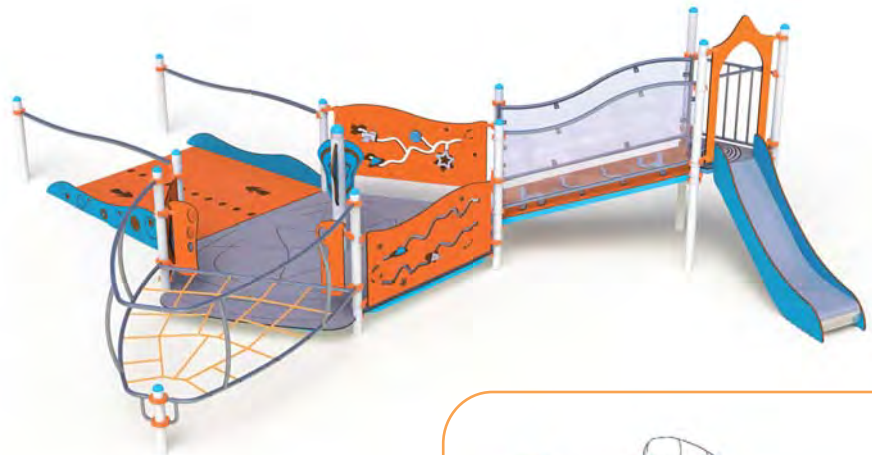

A07102

Vortex

tranche d'âge: 1 à 4 ans
 zone d'impact: 33.70 m²
 HCL: 1.00 m / 4.20 m²
 0.50 m / 29.50 m²
 poteaux: Ø 76 mm

Agrès :

- 1 toiture voûte
- 1 toboggan H 0.50 m
- 1 mur d'escalade incliné
- 1 tunnel vortex
- 1 1/2 panneau volant
- 2 panneaux chatière
- 1 panneau Aladin
- 2 banquettes

A07010

Triton

tranche d'âge: 1 à 4 ans
 zone d'impact: 17.70 m²
 HCL: 1.00 m / 4.20 m²
 0.50 m / 13.50 m²
 poteaux: Ø 76 mm

Agrès :

- 1 toboggan H 0.50 m
- 1 mur d'escalade incliné

A07224

Andy' 4

tranche d'âge: 1 à 8 ans
 zone d'impact: 40 m²
 HCL: 1.00 m / 12.80 m²
 0.90 m / 5.60 m²
 0.50 m / 21.60 m²
 poteaux: Ø 76 mm

Agrès :

- 1 tour triangle H 0.90 m
- 1 plate-forme d'évolution
- 1 rampe d'accès inclinée
- 1 toboggan H 0.90 m
- 1 passerelle inclinée
- 1 filet horizontal
- 1 crécelle musicale
- 2 panneaux ludiques longs
- 1 panneau décor

A07120

Andy' 1

tranche d'âge: 1 à 10 ans
 zone d'impact: 40.40 m²
 HCL: -- m (pas de HCL)
 poteaux: Ø 76 mm

Agrès :

- 1 plate-forme d'évolution
- 3 rampes d'accès inclinées
- 1 crécelle musicale
- 2 ponts
- 1 panneau ludique long
- 2 panneaux ludiques courts
- 8 panneaux de signalisations