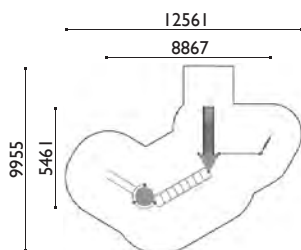

HCL: 2.80 m / 35.80 m²

2.00 m / 21.50 m²

1.80 m / 17.60 m²

1.00 m / 15 m²

poteaux: Ø 114 mm

Agrès :

- 1 tour ronde H 2.00 m
- 1 tour ronde ouverte H 2.00 m avec plate-forme amortissante
- 1 échelle de corde horizontale
- 1 échelle de suspension
- 1 échelle Annapurna
- 1 espalier
- 1 cyclone
- 1 double liane H 1.70m

A06221

Antarès

tranche d'âge : 3 à 12 ans

zone d'impact : 70.70 m²

HCL : 2.40 m / 39.90 m²

1.80 m / 11.00 m²

1.50 m / 14.20 m²

1.00 m / 5.60 m²

poteaux : Ø 114 mm

Agrès :

- 1 tour triangle H 1.50 m
- 1 tour ronde ouverte H 2.00 m avec plate-forme amortissante
- 1 toboggan H 1.50 m
- 1 filet spider
- 1 voile de misaine
- 1 panneau à grimper
- 1 espalier
- 1 échelle de suspension 3D
- 1 double liane H 1.70 m