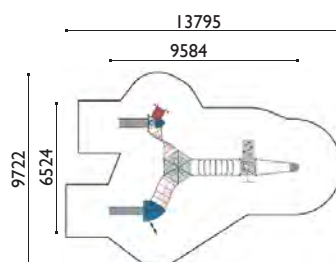

1.00 m / 21.40 m²

0.90 m / 8.60 m²

poteaux: Ø 76 mm

Agrès :

- 1 tour hexagonale H 1.35 m avec toiture arceau
- 1 tour triangle H 0.90 m
- 1 tour triangle H 1.35 m
- 1 tour carrée H 1.35 m
- 1 toiture triangle Papillon
- 1 toiture mono
- 1 toboggan H 0.90 m
- 1 toboggan H 1.35 m
- 1 voile de misaine
- 1 filet 3D
- 1 filet incliné
- 1 escalier plein
- 5 espaliers
- 1 échelle de suspension 3D
- 1 mur d'escalade incliné
- 1 cyclone