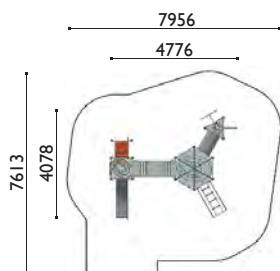

A07301

Atlantis

tranche d'âge: 2 à 8 ans

zone d'impact: 48.20 m²

HCL: 1.00 m / 5.60 m²

0.90 m / 42.60 m²

poteaux: Ø 76 mm

Agrès :

- 1 tour hexagonale H 0.90 m avec toiture arceau
- 1 tour carrée H 0.90 m
- 1 tour triangle H 0.90 m
- 1 toboggan H 0.90 m
- 1 escalier plein
- 1 mur d'escalade
- 1 pont venise
- 1 arche de cordes
- 1 tunnel vortex
- 1 mât pompier
- 1 mât ouistiti
- 3 panneaux ludiques
- 2 banquettes