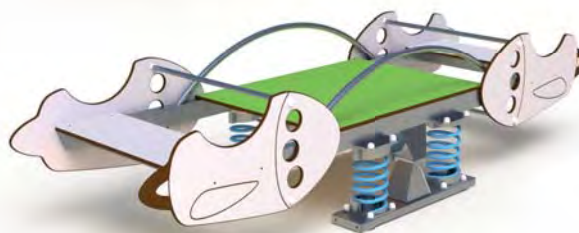

14750

La Flotte Odyssey

12 places
tranche d'âge: 2 à 6 ans
zone d'impact: 17.80 m²
HCL: 0.60 m