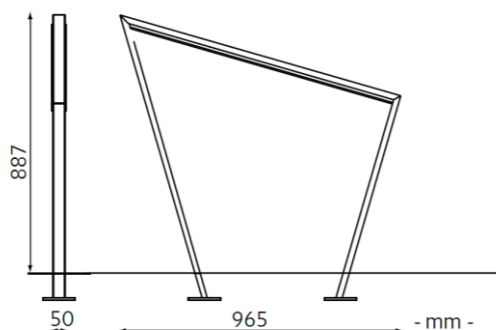

*Illustration non contractuelle*

- ☑ Profil rectangulaire de 18 x 50 mm
- ☑ Pose standard à sceller dans le béton
- ☑ Ou pose à cheviller sur avec platines à niveau -15 cm
- ☑ Avec caoutchouc de protection des vélos
- ☑ Exécution en acier galvanisé et thermolaqué
- ☑ Utilisable des 2 côtés
- ☑ Couleurs à choix selon RAL sélectionnés