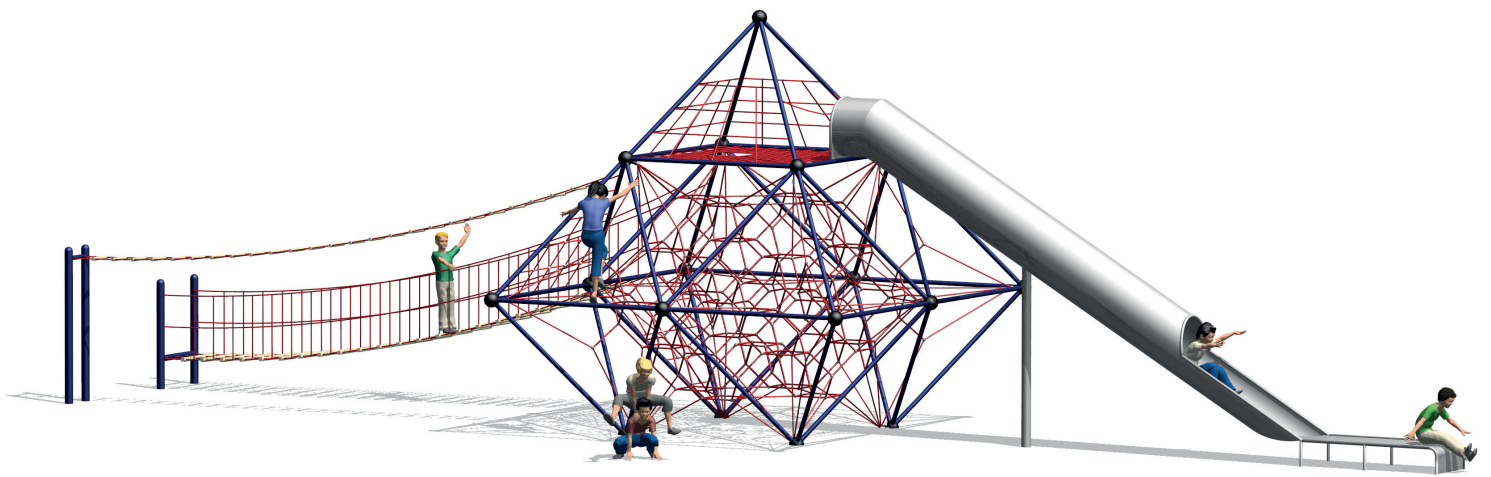

3153023 SK 143.5 m² 190 cm

3449903 SK 84 m² 250 cm