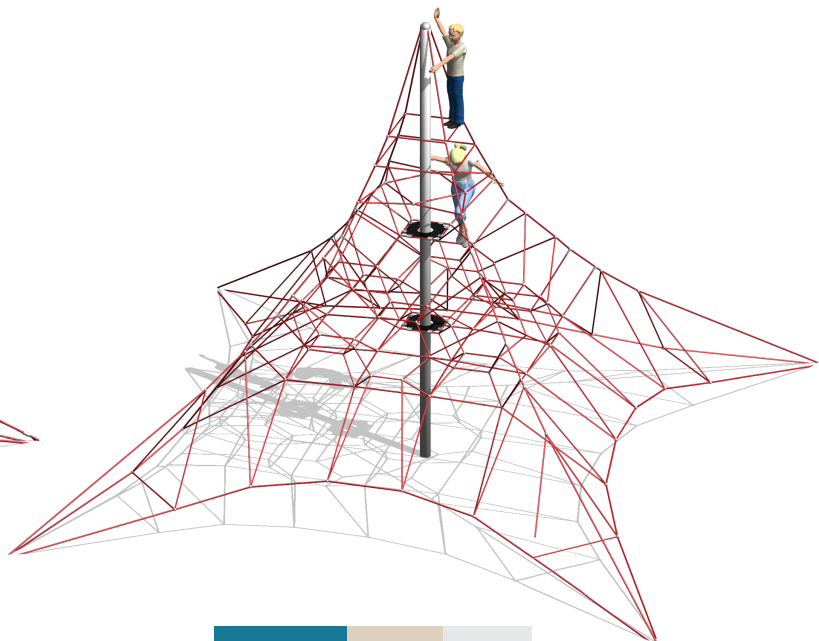

1162042 SK 119.5 m² 240 cm