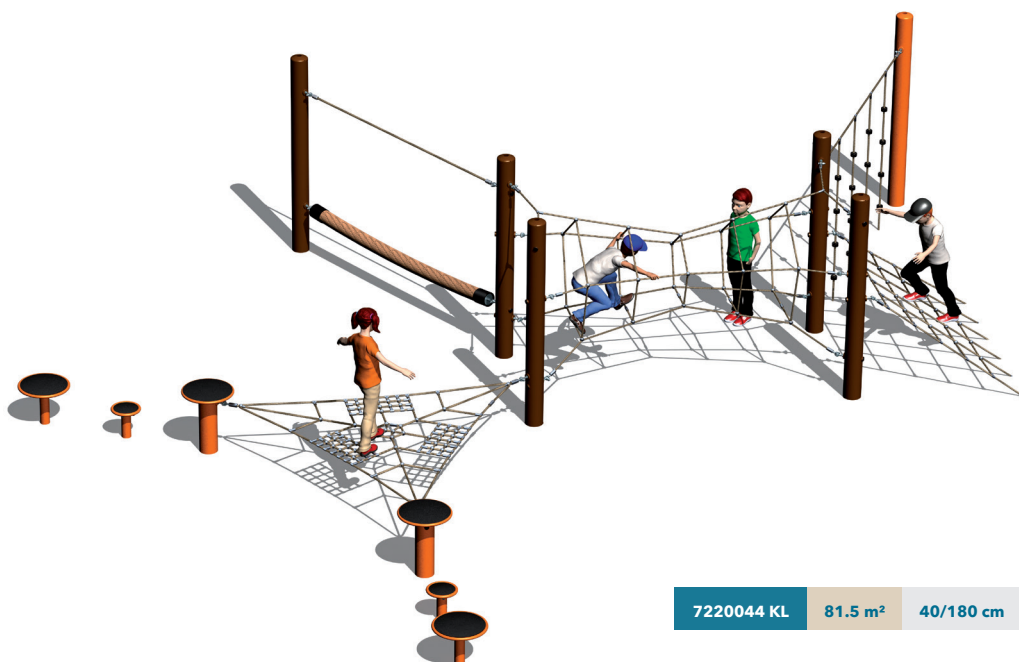

### Légende :

Simple, efficaces et robustes, les structures d'escalade à mât central SMB peuvent atteindre jusqu'à 7.8 mètres de hauteur et accueillir jusqu'à 95 enfants. Un classique qui traverse les générations.

Les trampolines SMB se composent d'un cadre en acier galvanisé à chaud et d'un système unique de lamelles composites mises en tension par des ressorts. A la différence des toiles traditionnelles, les surfaces SMB sont très résistantes et inusables.

Grâce à sa faible hauteur de chute, la Slackline SMB peut être mise en œuvre sur la pelouse et ne nécessite pas forcément de revêtement amortissant spécifique. La Slackline SMB se décline en une multitude de variations et combinaisons.

7218041 SK 31 m<sup>2</sup> 40/180 cm

7220042 SK 63 m<sup>2</sup> 40/180 cm

7220045 SK 80 m<sup>2</sup> 40/180 cm

7219040 SK 37.5 m<sup>2</sup> 40 cm

7219043 SK 52 m<sup>2</sup> 40/60 cm

7220044 KL 81.5 m<sup>2</sup> 40/180 cm