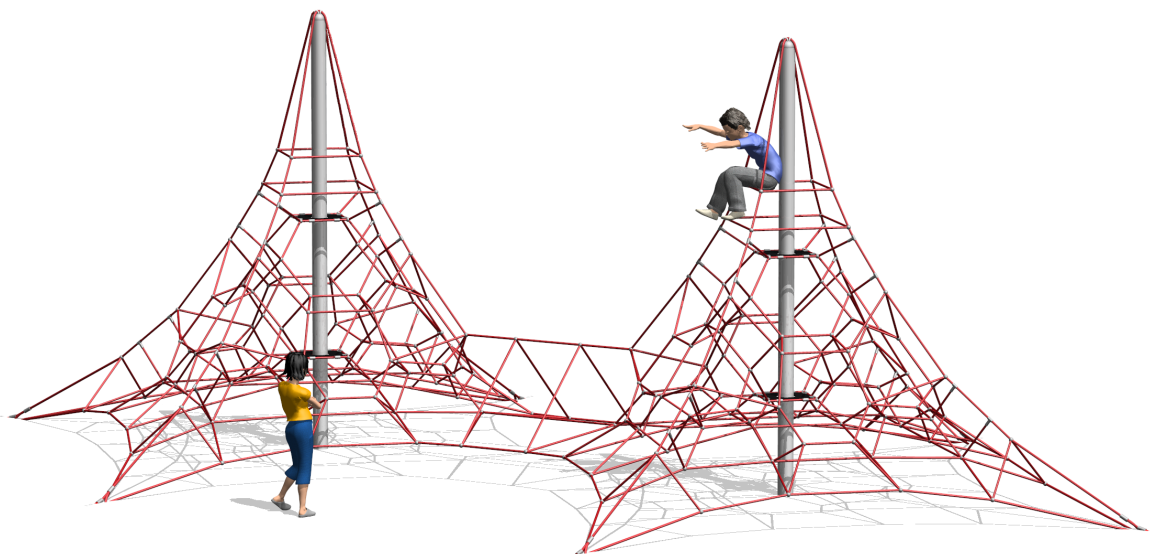

1242061 SK 112 m² 90 cm