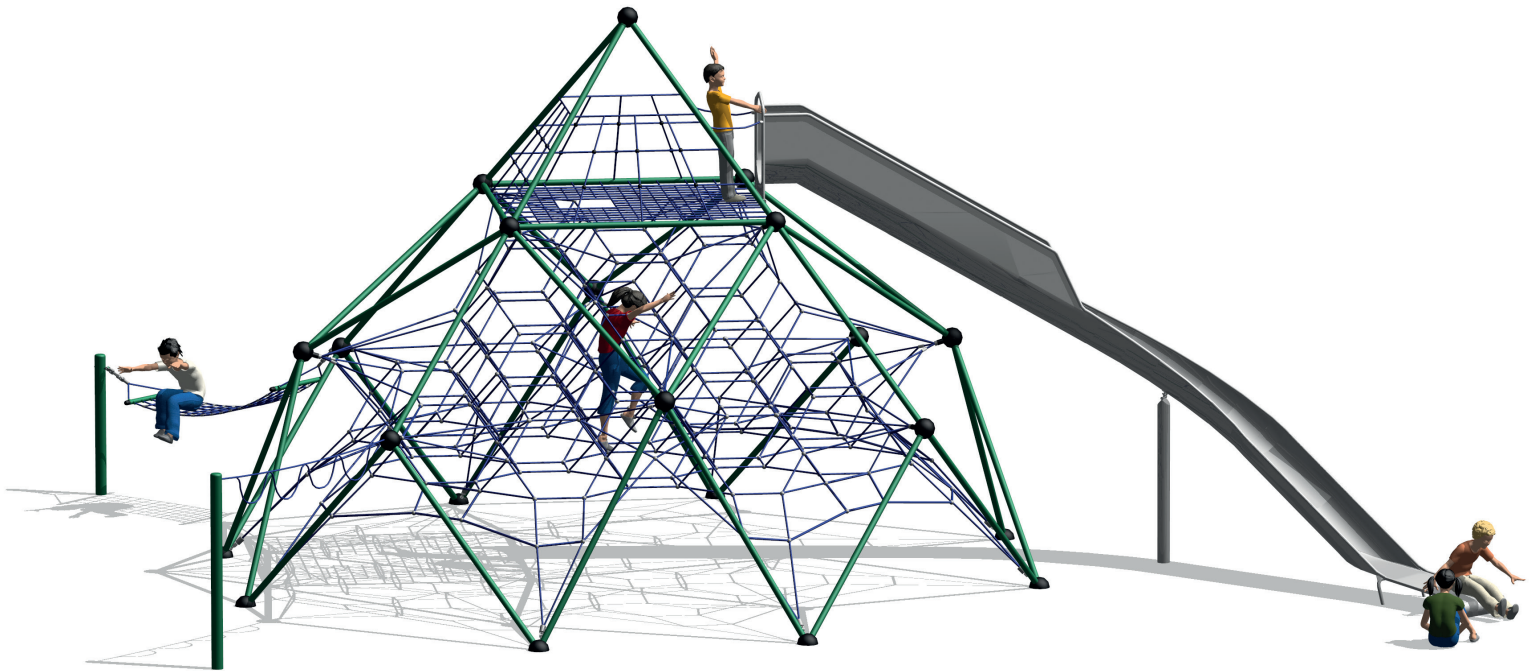

### Légende :

Simple, efficaces et robustes, les structures d'escalade à mât central SMB peuvent atteindre jusqu'à 7.8 mètres de hauteur et accueillir jusqu'à 95 enfants. Un classique qui traverse les générations.

Les trampolines SMB se composent d'un cadre en acier galvanisé à chaud et d'un système unique de lamelles composites mises en tension par des ressorts. A la différence des toiles traditionnelles, les surfaces SMB sont très résistantes et inusables.

Grâce à sa faible hauteur de chute, la Slackline SMB peut être mise en œuvre sur la pelouse et ne nécessite pas forcément de revêtement amortissant spécifique. La Slackline SMB se décline en une multitude de variations et combinaisons.

1142041 SK 62 m<sup>2</sup> 90 cm

1162042 SK 119.5 m<sup>2</sup> 240 cm

1242061 SK 112 m<sup>2</sup> 90 cm

1262103 SK 208.5 m<sup>2</sup> 180 cm

1782181 SK 448 m<sup>2</sup> 180 cm

1182066 SK 179 m<sup>2</sup> 160 cm