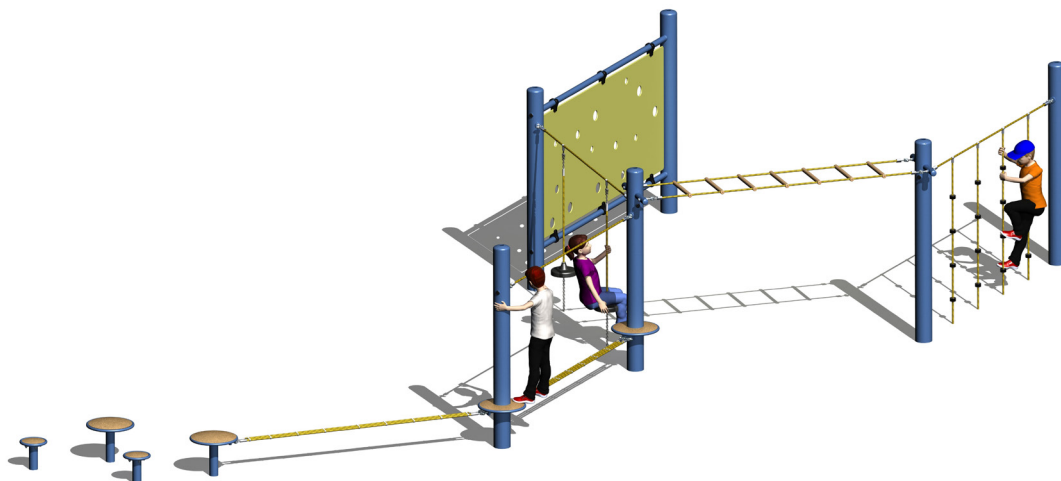

7220042 SK 63 m² 40/180 cm

7220045 SK 80 m² 40/180 cm