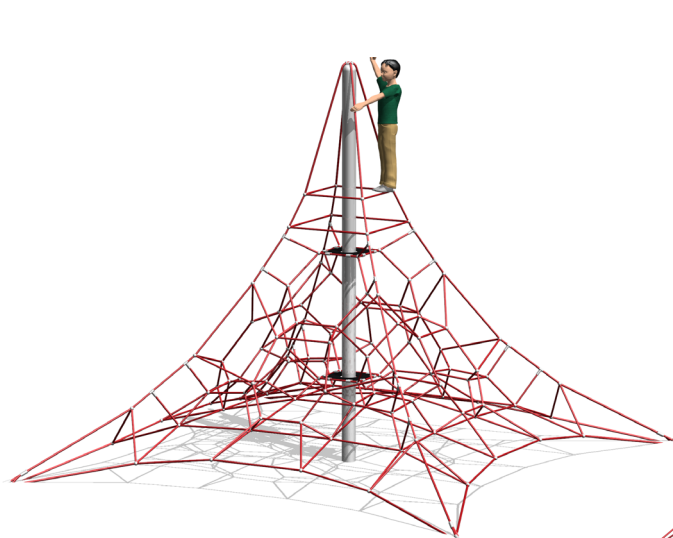

1142041 SK 62 m² 90 cm