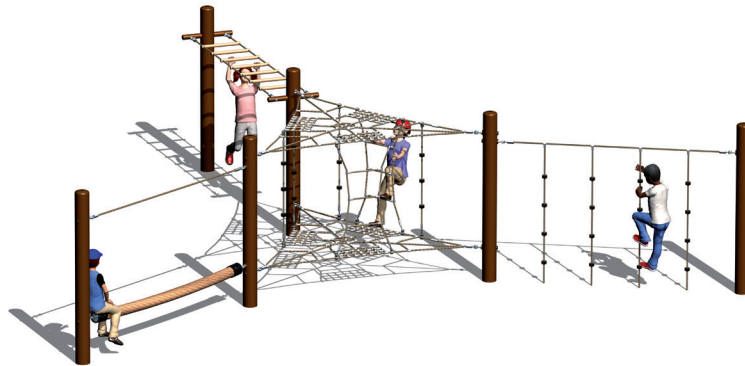

7220042 SK 63 m² 40/180 cm