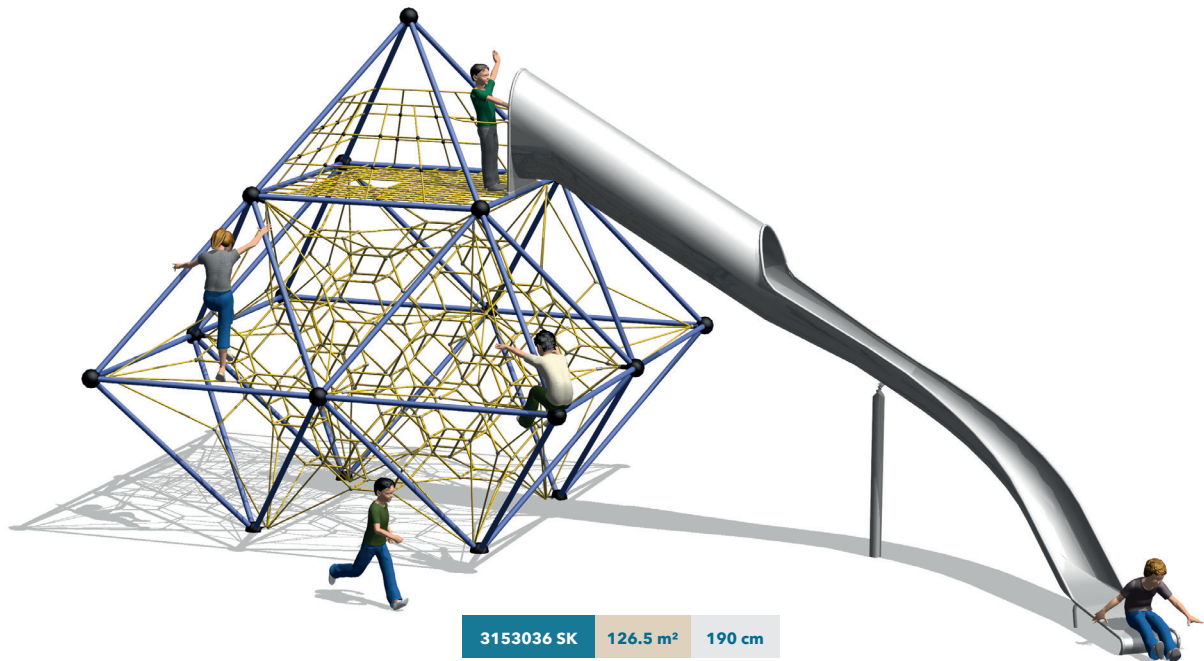

### Légende :

Simple, efficaces et robustes, les structures d'escalade à mât central SMB peuvent atteindre jusqu'à 7.8 mètres de hauteur et accueillir jusqu'à 95 enfants. Un classique qui traverse les générations.

Les trampolines SMB se composent d'un cadre en acier galvanisé à chaud et d'un système unique de lamelles composites mises en tension par des ressorts. A la différence des toiles traditionnelles, les surfaces SMB sont très résistantes et inusables.

Grâce à sa faible hauteur de chute, la Slackline SMB peut être mise en œuvre sur la pelouse et ne nécessite pas forcément de revêtement amortissant spécifique. La Slackline SMB se décline en une multitude de variations et combinaisons.

3535999 SK 121.5 m<sup>2</sup> 280 cm

3142002 SK 51.5 m<sup>2</sup> 150 cm

3142027 SK 70 m<sup>2</sup> 150 cm

3142014 SK 107.5 m<sup>2</sup> 150 cm

3142016 SK 81 m<sup>2</sup> 150 cm

3153040 SK 107.5 m<sup>2</sup> 190 cm