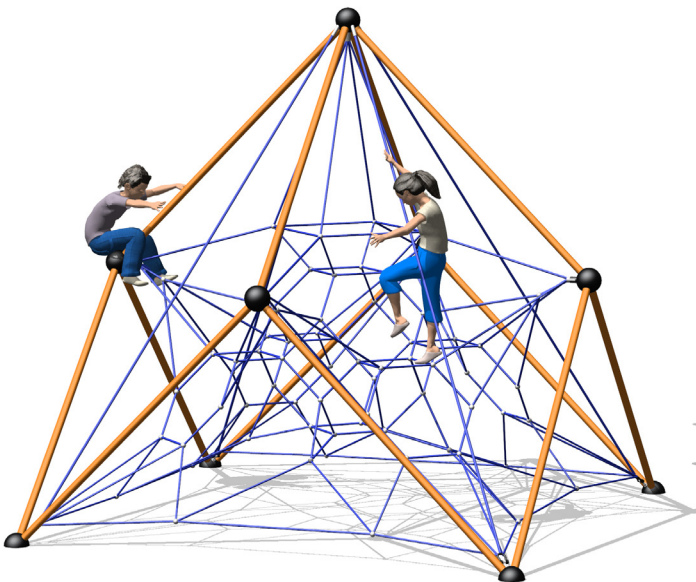

### Légende :

Simple, efficaces et robustes, les structures d'escalade à mât central SMB peuvent atteindre jusqu'à 7.8 mètres de hauteur et accueillir jusqu'à 95 enfants. Un classique qui traverse les générations.

Les trampolines SMB se composent d'un cadre en acier galvanisé à chaud et d'un système unique de lamelles composites mises en tension par des ressorts. A la différence des toiles traditionnelles, les surfaces SMB sont très résistantes et inusables.

Grâce à sa faible hauteur de chute, la Slackline SMB peut être mise en œuvre sur la pelouse et ne nécessite pas forcément de revêtement amortissant spécifique. La Slackline SMB se décline en une multitude de variations et combinaisons.

3053025 SK 127 m<sup>2</sup> 240 cm

3053006 SK 96 m<sup>2</sup> 240 cm

3028008 SK 34 m<sup>2</sup> 150 cm

3015002 SK 29 m<sup>2</sup> 150 cm

3040004 SK 61 m<sup>2</sup> 230 cm

3128001 SK 46.5 m<sup>2</sup> 300 cm