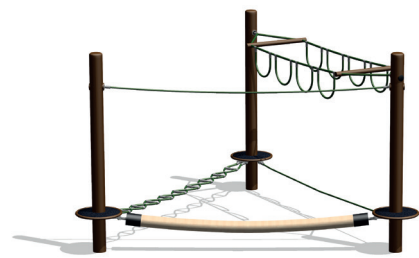

### Légende :

Simple, efficaces et robustes, les structures d'escalade à mât central SMB peuvent atteindre jusqu'à 7.8 mètres de hauteur et accueillir jusqu'à 95 enfants. Un classique qui traverse les générations.

Les trampolines SMB se composent d'un cadre en acier galvanisé à chaud et d'un système unique de lamelles composites mises en tension par des ressorts. A la différence des toiles traditionnelles, les surfaces SMB sont très résistantes et inusables.

Grâce à sa faible hauteur de chute, la Slackline SMB peut être mise en œuvre sur la pelouse et ne nécessite pas forcément de revêtement amortissant spécifique. La Slackline SMB se décline en une multitude de variations et combinaisons.

7216022 SK 39 m<sup>2</sup> 40 cm

7216030 SK 30 m<sup>2</sup> 40 cm

7216034 SK 30 m<sup>2</sup> 40 cm

7216031 SK 30 m<sup>2</sup> 40 cm

7216023 SK 48.5 m<sup>2</sup> 40 cm

7220040 SK 38.5 m<sup>2</sup> 40/180 cm