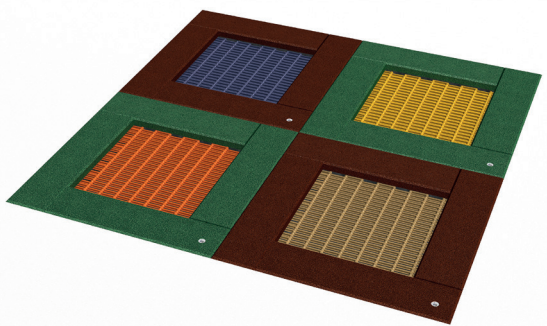

7233001 SK 25 m² 100 cm