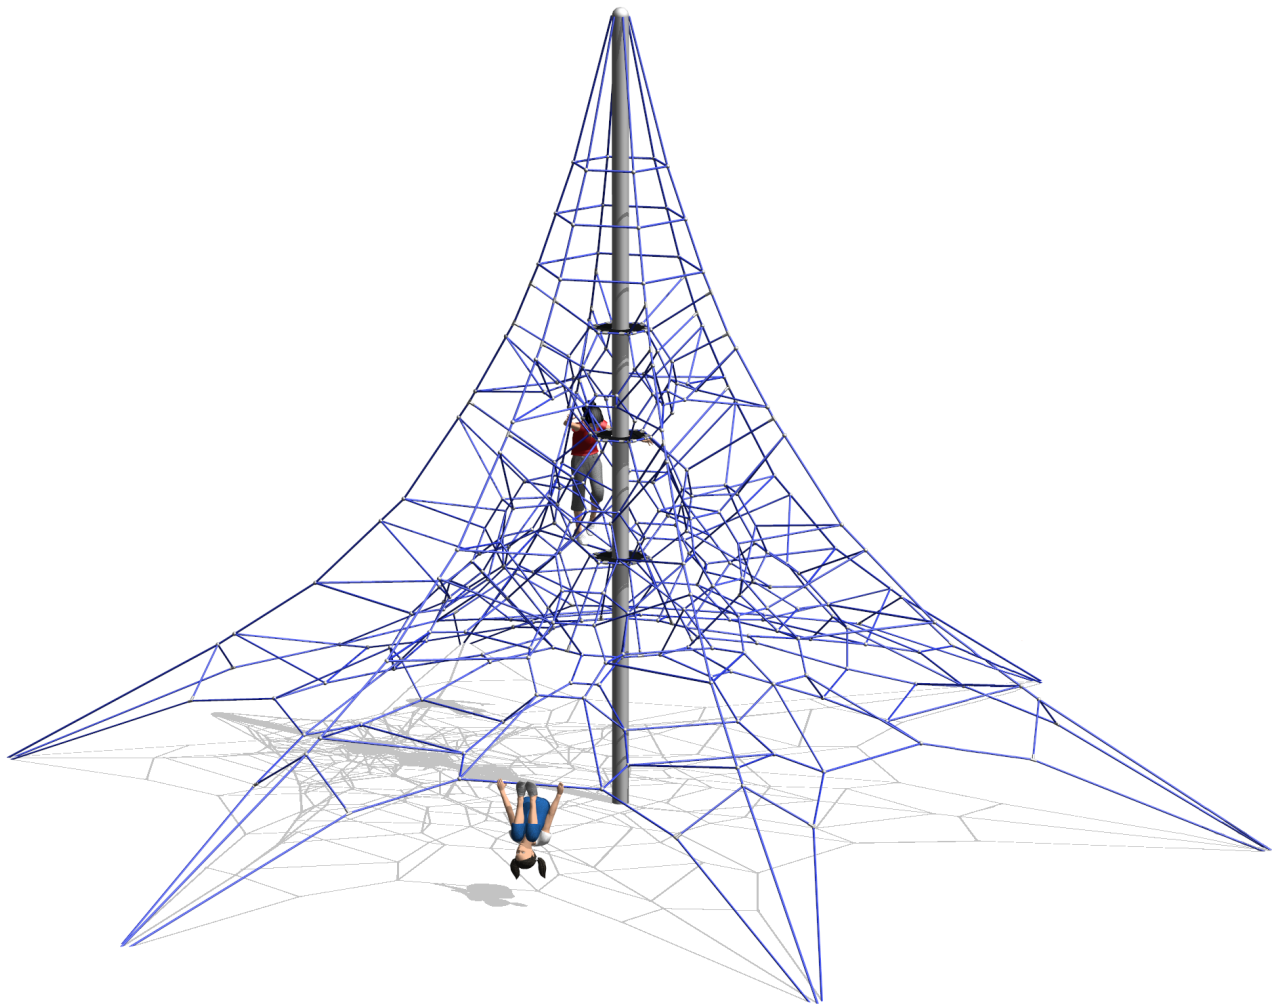

### Légende :

Simple, efficaces et robustes, les structures d'escalade à mât central SMB peuvent atteindre jusqu'à 7.8 mètres de hauteur et accueillir jusqu'à 95 enfants. Un classique qui traverse les générations.

Les trampolines SMB se composent d'un cadre en acier galvanisé à chaud et d'un système unique de lamelles composites mises en tension par des ressorts. A la différence des toiles traditionnelles, les surfaces SMB sont très résistantes et inusables.

Grâce à sa faible hauteur de chute, la Slackline SMB peut être mise en œuvre sur la pelouse et ne nécessite pas forcément de revêtement amortissant spécifique. La Slackline SMB se décline en une multitude de variations et combinaisons.

1142041 SK 62 m<sup>2</sup> 90 cm

1162042 SK 119.5 m<sup>2</sup> 240 cm

1242061 SK 112 m<sup>2</sup> 90 cm

1262103 SK 208.5 m<sup>2</sup> 180 cm

1782181 SK 448 m<sup>2</sup> 180 cm

1182066 SK 179 m<sup>2</sup> 160 cm