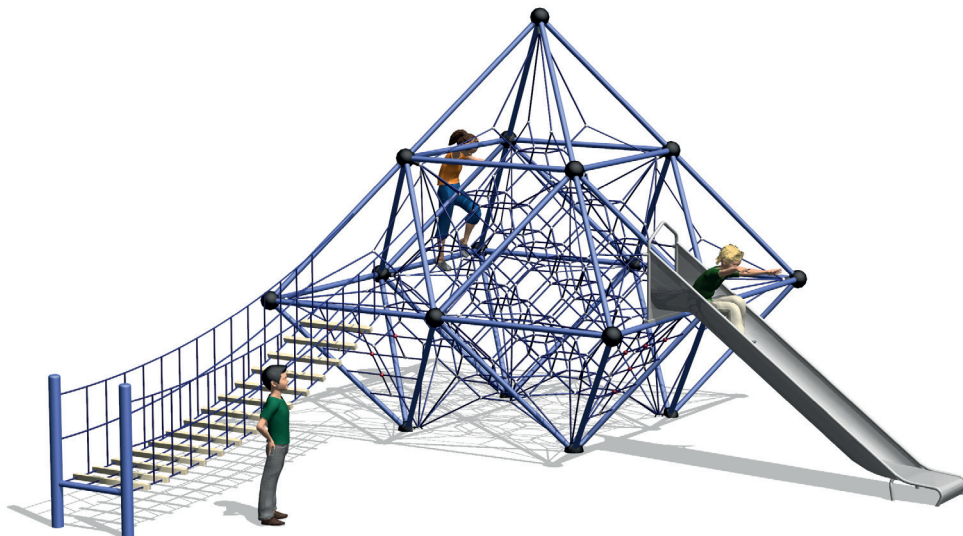

### Légende :

Simple, efficaces et robustes, les structures d'escalade à mât central SMB peuvent atteindre jusqu'à 7.8 mètres de hauteur et accueillir jusqu'à 95 enfants. Un classique qui traverse les générations.

Les trampolines SMB se composent d'un cadre en acier galvanisé à chaud et d'un système unique de lamelles composites mises en tension par des ressorts. A la différence des toiles traditionnelles, les surfaces SMB sont très résistantes et inusables.

Grâce à sa faible hauteur de chute, la Slackline SMB peut être mise en œuvre sur la pelouse et ne nécessite pas forcément de revêtement amortissant spécifique. La Slackline SMB se décline en une multitude de variations et combinaisons.

3535999 SK 121.5 m<sup>2</sup> 280 cm

3142002 SK 51.5 m<sup>2</sup> 150 cm

3142027 SK 70 m<sup>2</sup> 150 cm

3142014 SK 107.5 m<sup>2</sup> 150 cm

3142016 SK 81 m<sup>2</sup> 150 cm

3153040 SK 107.5 m<sup>2</sup> 190 cm