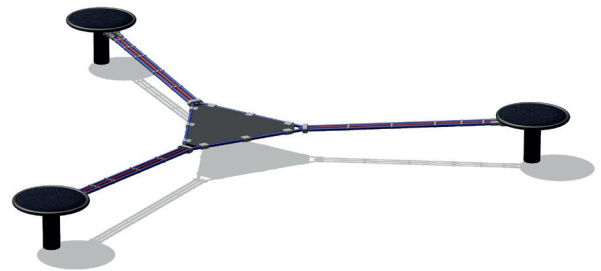

7216022 SK 39 m² 40 cm

7216030 SK 30 m² 40 cm