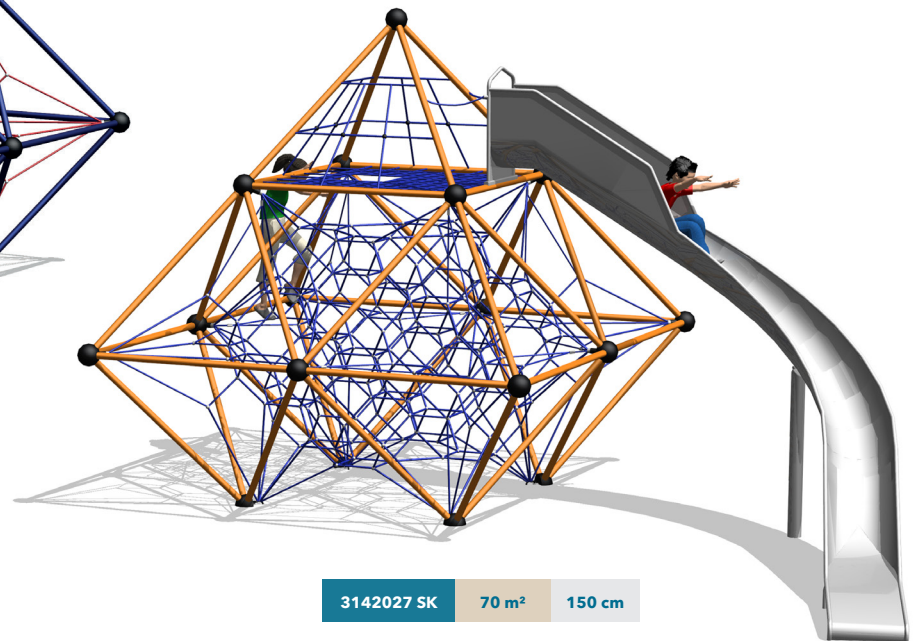

### Légende :

Simple, efficaces et robustes, les structures d'escalade à mât central SMB peuvent atteindre jusqu'à 7.8 mètres de hauteur et accueillir jusqu'à 95 enfants. Un classique qui traverse les générations.

1142041 SK 62 m<sup>2</sup> 90 cm

1162042 SK 119.5 m<sup>2</sup> 240 cm

1242061 SK 112 m<sup>2</sup> 90 cm

1262103 SK 208.5 m<sup>2</sup> 180 cm

1782181 SK 448 m<sup>2</sup> 180 cm

1182066 SK 179 m<sup>2</sup> 160 cm

3053025 SK 127 m<sup>2</sup> 240 cm

3053006 SK 96 m<sup>2</sup> 240 cm

3028008 SK 34 m<sup>2</sup> 150 cm

3015002 SK 29 m<sup>2</sup> 150 cm

3040004 SK 61 m<sup>2</sup> 230 cm

3128001 SK 46.5 m<sup>2</sup> 300 cm

3535999 SK 121.5 m<sup>2</sup> 280 cm

3142002 SK 51.5 m<sup>2</sup> 150 cm

3142027 SK 70 m<sup>2</sup> 150 cm

3142014 SK 107.5 m<sup>2</sup> 150 cm

3142016 SK 81 m<sup>2</sup> 150 cm

3153040 SK 107.5 m<sup>2</sup> 190 cm