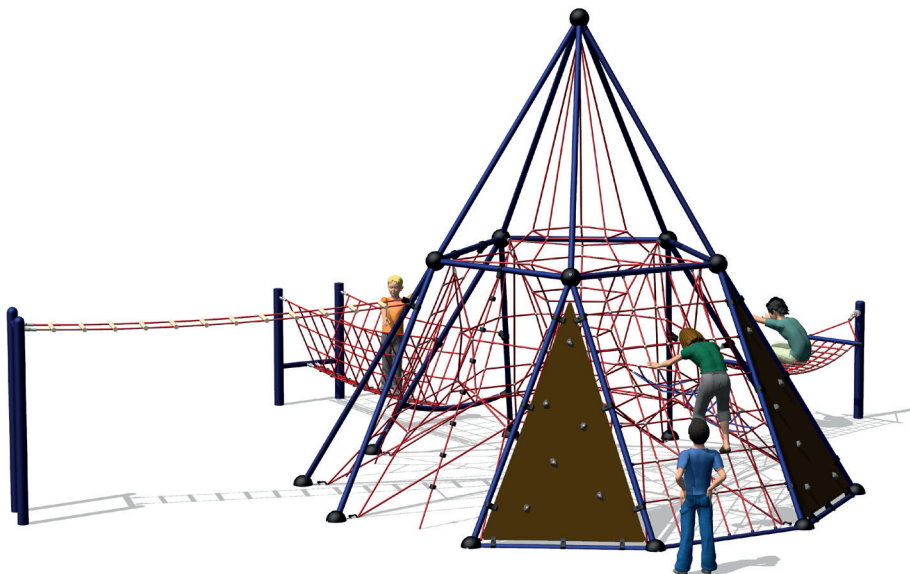

3449902 SK 70 m² 250 cm

3449001 SK 62 m² 250 cm