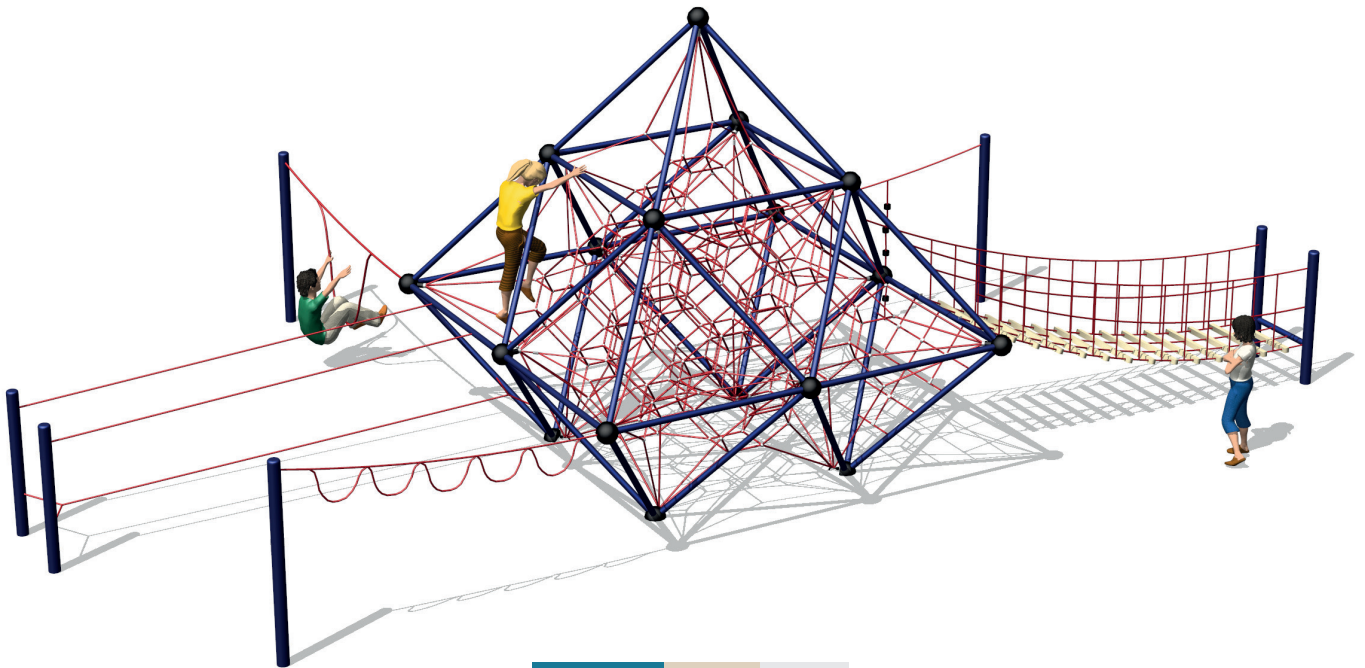

3142014 SK 107.5 m² 150 cm