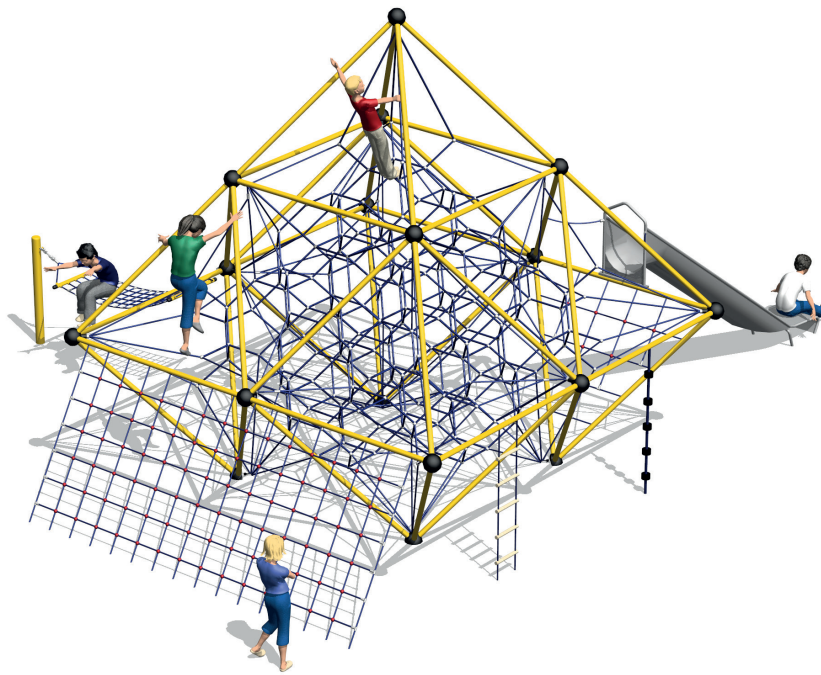

### Légende :

Simple, efficaces et robustes, les structures d'escalade à mât central SMB peuvent atteindre jusqu'à 7.8 mètres de hauteur et accueillir jusqu'à 95 enfants. Un classique qui traverse les générations.

Les trampolines SMB se composent d'un cadre en acier galvanisé à chaud et d'un système unique de lamelles composites mises en tension par des ressorts. A la différence des toiles traditionnelles, les surfaces SMB sont très résistantes et inusables.

Grâce à sa faible hauteur de chute, la Slackline SMB peut être mise en œuvre sur la pelouse et ne nécessite pas forcément de revêtement amortissant spécifique. La Slackline SMB se décline en une multitude de variations et combinaisons.

3535999 SK 121.5 m<sup>2</sup> 280 cm

3142002 SK 51.5 m<sup>2</sup> 150 cm

3142027 SK 70 m<sup>2</sup> 150 cm

3142014 SK 107.5 m<sup>2</sup> 150 cm

3142016 SK 81 m<sup>2</sup> 150 cm

3153040 SK 107.5 m<sup>2</sup> 190 cm