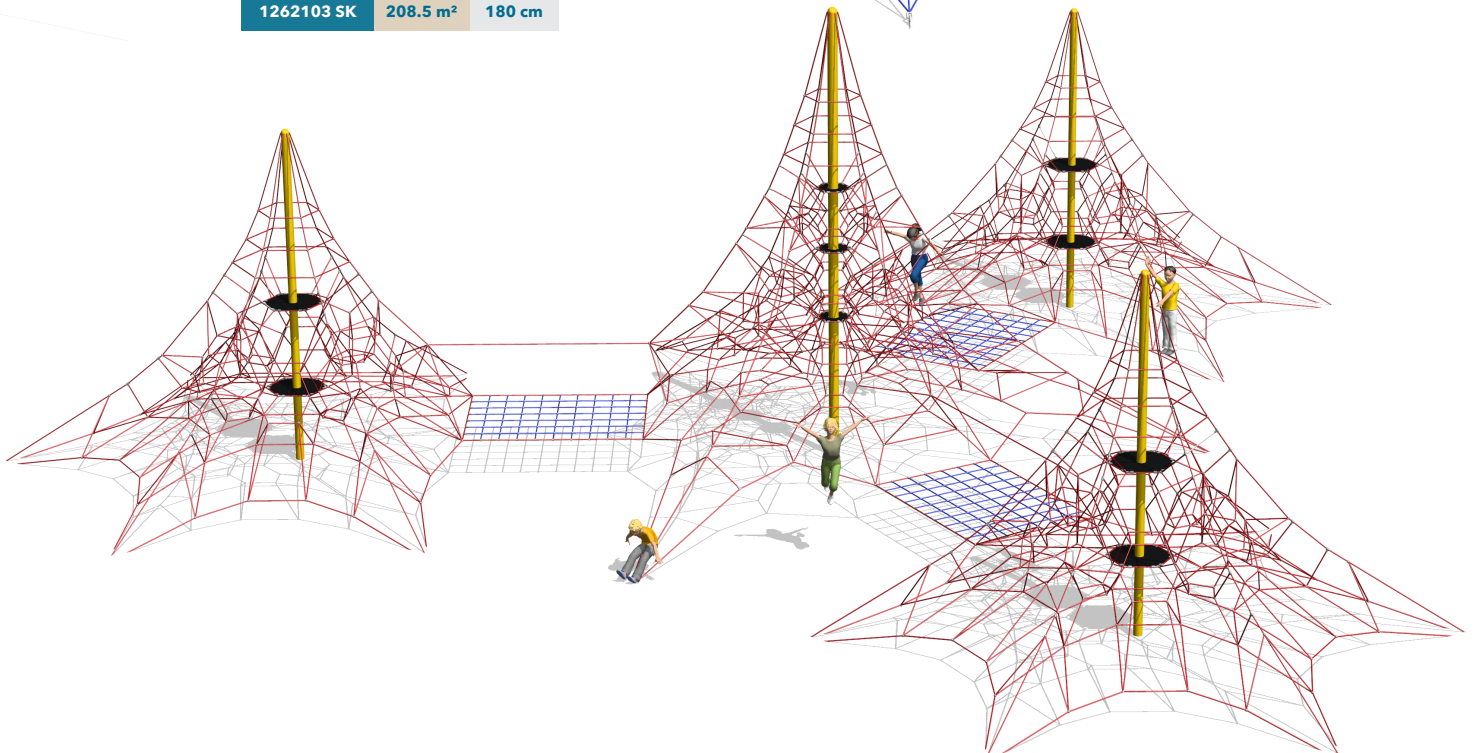

### Légende :

Simple, efficaces et robustes, les structures d'escalade à mât central SMB peuvent atteindre jusqu'à 7.8 mètres de hauteur et accueillir jusqu'à 95 enfants. Un classique qui traverse les générations.

Les trampolines SMB se composent d'un cadre en acier galvanisé à chaud et d'un système unique de lamelles composites mises en tension par des ressorts. A la différence des toiles traditionnelles, les surfaces SMB sont très résistantes et inusables.

Grâce à sa faible hauteur de chute, la Slackline SMB peut être mise en œuvre sur la pelouse et ne nécessite pas forcément de revêtement amortissant spécifique. La Slackline SMB se décline en une multitude de variations et combinaisons.

1142041 SK 62 m<sup>2</sup> 90 cm

1162042 SK 119.5 m<sup>2</sup> 240 cm

1242061 SK 112 m<sup>2</sup> 90 cm

1262103 SK 208.5 m<sup>2</sup> 180 cm

1782181 SK 448 m<sup>2</sup> 180 cm

1182066 SK 179 m<sup>2</sup> 160 cm