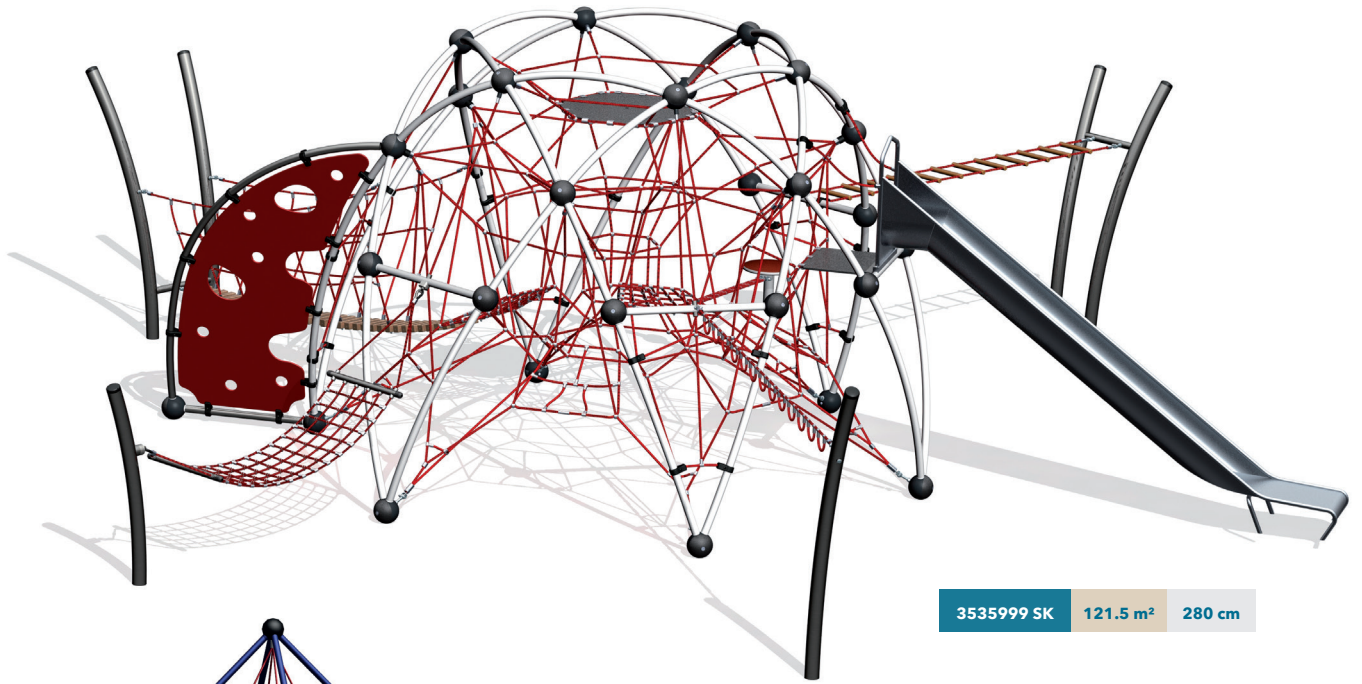

### Légende :

Simple, efficaces et robustes, les structures d'escalade à mât central SMB peuvent atteindre jusqu'à 7.8 mètres de hauteur et accueillir jusqu'à 95 enfants. Un classique qui traverse les générations.

Les trampolines SMB se composent d'un cadre en acier galvanisé à chaud et d'un système unique de lamelles composites mises en tension par des ressorts. A la différence des toiles traditionnelles, les surfaces SMB sont très résistantes et inusables.

Grâce à sa faible hauteur de chute, la Slackline SMB peut être mise en œuvre sur la pelouse et ne nécessite pas forcément de revêtement amortissant spécifique. La Slackline SMB se décline en une multitude de variations et combinaisons.

3535999 SK 121.5 m<sup>2</sup> 280 cm

3142002 SK 51.5 m<sup>2</sup> 150 cm

3142027 SK 70 m<sup>2</sup> 150 cm

3142014 SK 107.5 m<sup>2</sup> 150 cm

3142016 SK 81 m<sup>2</sup> 150 cm

3153040 SK 107.5 m<sup>2</sup> 190 cm