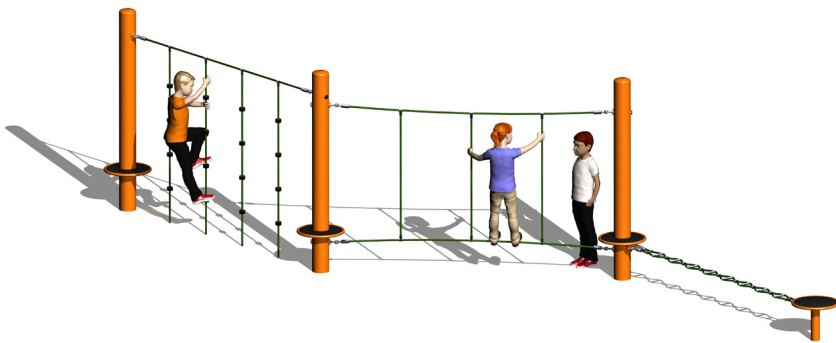

7220040 SK 38.5 m² 40/180 cm