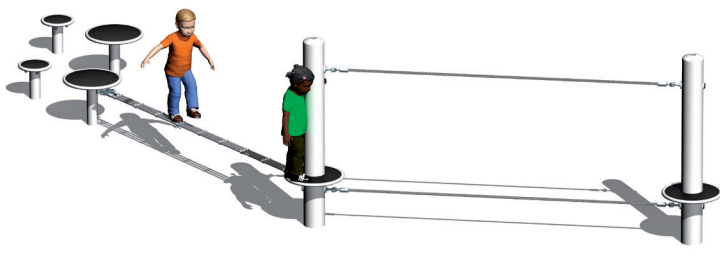

### Légende :

Simple, efficaces et robustes, les structures d'escalade à mât central SMB peuvent atteindre jusqu'à 7.8 mètres de hauteur et accueillir jusqu'à 95 enfants. Un classique qui traverse les générations.

Les trampolines SMB se composent d'un cadre en acier galvanisé à chaud et d'un système unique de lamelles composites mises en tension par des ressorts. A la différence des toiles traditionnelles, les surfaces SMB sont très résistantes et inusables.

Grâce à sa faible hauteur de chute, la Slackline SMB peut être mise en œuvre sur la pelouse et ne nécessite pas forcément de revêtement amortissant spécifique. La Slackline SMB se décline en une multitude de variations et combinaisons.

7218041 SK 31 m<sup>2</sup> 40/180 cm

7220042 SK 63 m<sup>2</sup> 40/180 cm

7220045 SK 80 m<sup>2</sup> 40/180 cm

7219040 SK 37.5 m<sup>2</sup> 40 cm

7219043 SK 52 m<sup>2</sup> 40/60 cm

7220044 KL 81.5 m<sup>2</sup> 40/180 cm