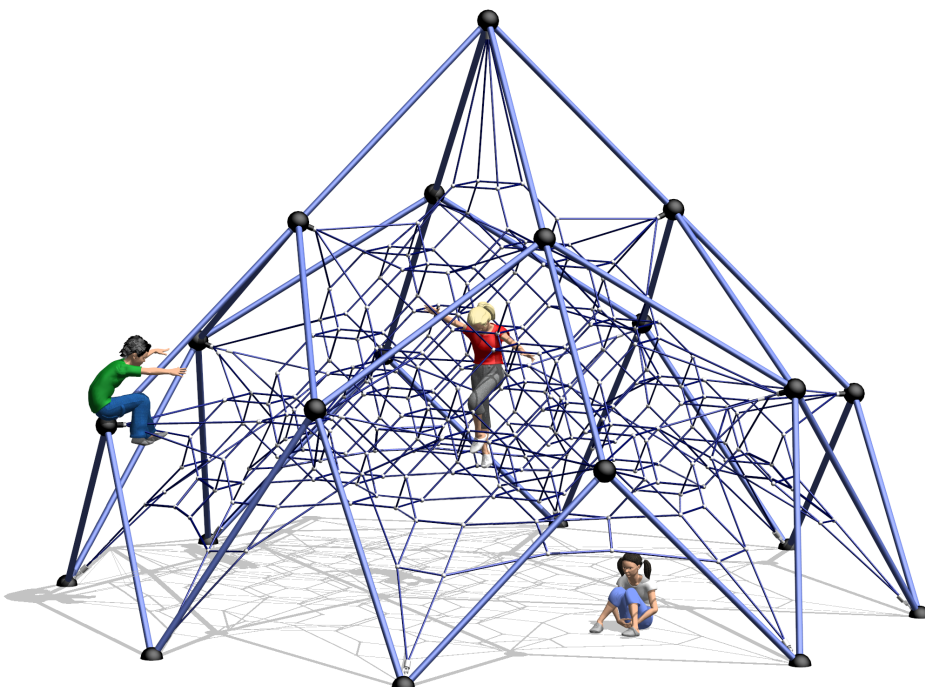

3053006 SK 96 m² 240 cm