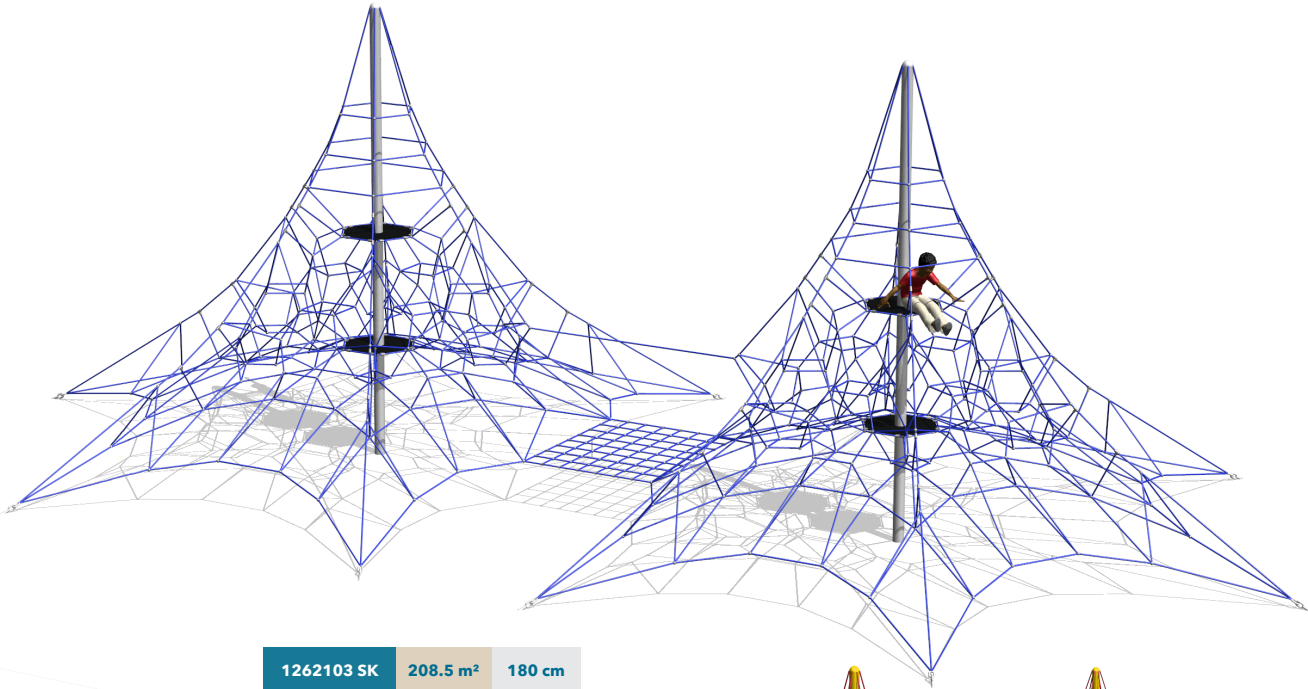

### Légende :

Simple, efficaces et robustes, les structures d'escalade à mât central SMB peuvent atteindre jusqu'à 7.8 mètres de hauteur et accueillir jusqu'à 95 enfants. Un classique qui traverse les générations.

Les trampolines SMB se composent d'un cadre en acier galvanisé à chaud et d'un système unique de lamelles composites mises en tension par des ressorts. A la différence des toiles traditionnelles, les surfaces SMB sont très résistantes et inusables.

Grâce à sa faible hauteur de chute, la Slackline SMB peut être mise en œuvre sur la pelouse et ne nécessite pas forcément de revêtement amortissant spécifique. La Slackline SMB se décline en une multitude de variations et combinaisons.

1142041 SK 62 m<sup>2</sup> 90 cm

1162042 SK 119.5 m<sup>2</sup> 240 cm

1242061 SK 112 m<sup>2</sup> 90 cm

1262103 SK 208.5 m<sup>2</sup> 180 cm

1782181 SK 448 m<sup>2</sup> 180 cm

1182066 SK 179 m<sup>2</sup> 160 cm