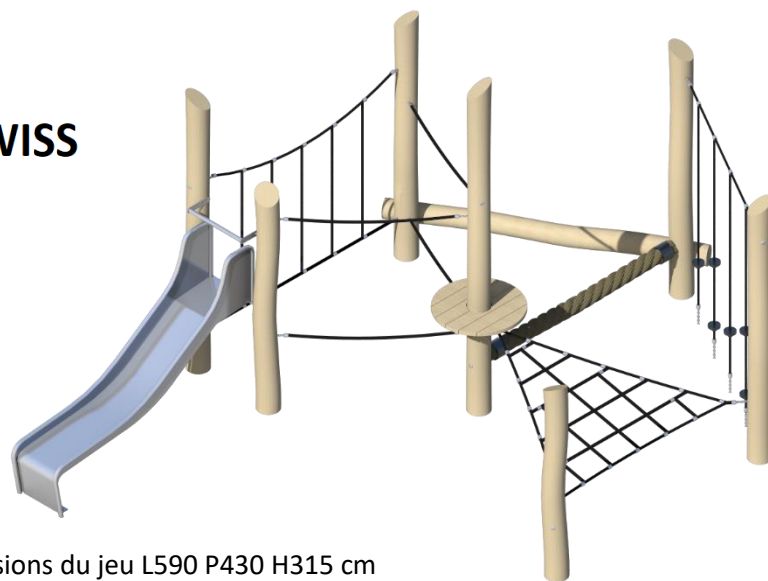

Illustration non contractuelle

 **SWISS**

- ☑ Dimensions du jeu L590 P430 H315 cm
- ☑ Cordages et filet armés
- ☑ Toboggan en acier inox
- ☑ Parties métalliques en acier inox
- ☑ Production suisse
- ☑ 7 fondation(s) de 70 x 70 x 70 cm
- ☑ 1 fondation(s) de 70 x 40 x 40 cm
- ☑ 1 fondation(s) de 30 x 200 x 40 cm
- ☑ Volume en béton de 2.75 m³
- ☑ Hauteur de chute maximale de 100 cm
- ☑ Surface amortissante de 47.65 m²