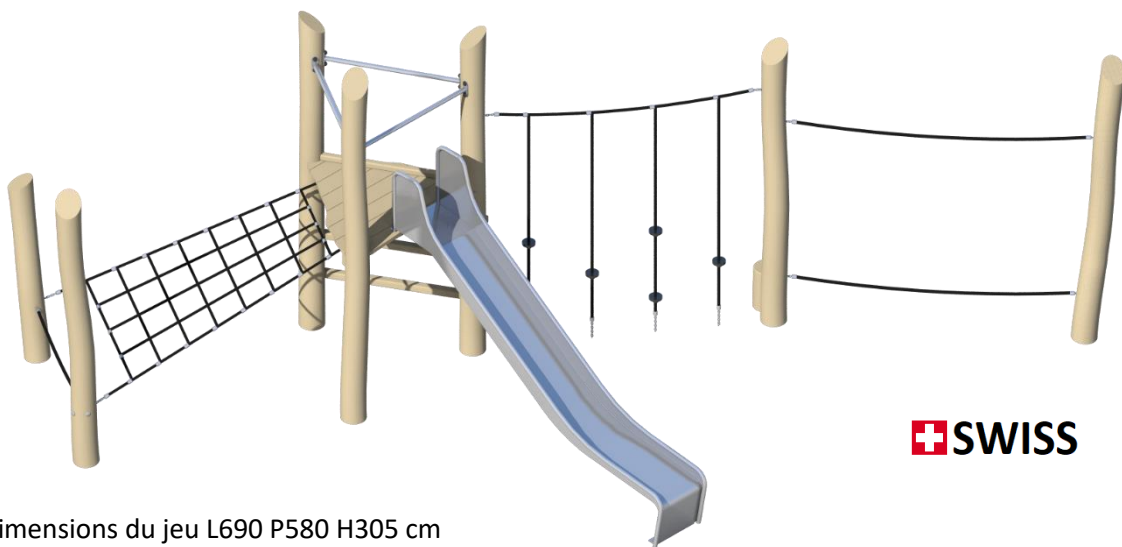

*Illustration non contractuelle*

**SWISS**

- ☑ Dimensions du jeu L690 P580 H305 cm
- ☑ Cordages et filet armés
- ☑ Toboggan en acier inox
- ☑ Parties métalliques en acier inox
- ☑ Production suisse
- ☑ 7 fondation(s) de 70 x 70 x 70 cm
- ☑ 1 fondation(s) de 180 x 30 x 50 cm
- ☑ 1 fondation(s) de 70 x 40 x 40 cm
- ☑ Volume en béton de 2.80 m<sup>3</sup>
- ☑ Hauteur de chute maximale de 150 cm
- ☑ Surface amortissante de 48.00 m<sup>2</sup>