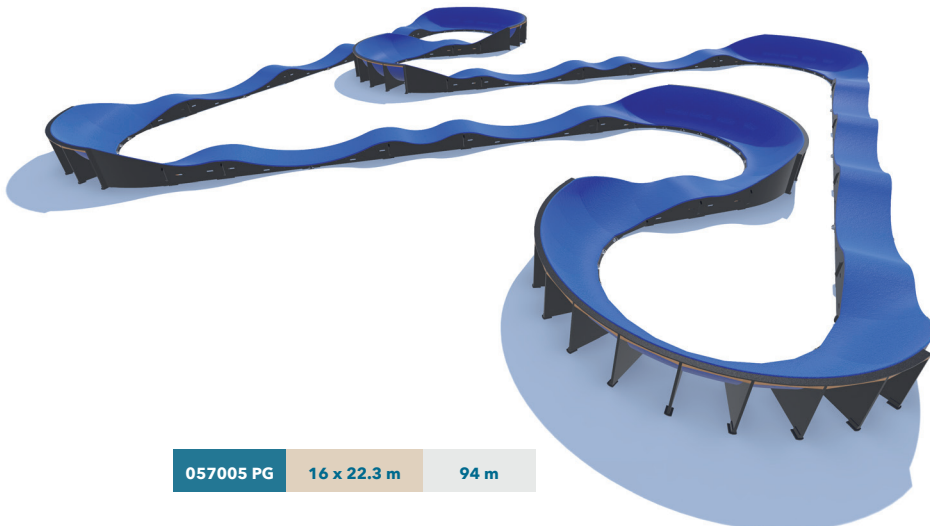

Selon les modèles (22 parcours standards), le tracé aura une longueur pouvant varier de 9 mètres à 187 mètres. La conception est modulaire et il est possible de modifier la configuration du parcours ou de l'agrandir ultérieurement.

L'adhérence à la piste est optimale, même par temps de pluie, grâce à la couche antidérapante Techgrip. Les modules sont assemblés mécaniquement par boulonnage. Chaque module se compose de matériaux de qualité et résistants aux intempéries.

057001 PG 6 x 16.3 m 37 m

057002 PG 6 x 20.3 m 45 m

057002A PG 14.9 x 16.3 m 46 m

# SPORTS-LOISIRS PUMPTRACKS

057003 PG 12.2 x 22.5 m 61 m

05704A PG 20.2 x 20.1 m 105 m

057005 PG 16 x 22.3 m 94 m

057007 PG 16.2 x 24.5 m 115 m

057031 PG 19.9 x 22.6 m 105 m

057L01 PG 9.2 x 1 m 50 cm

057L02 PG 15.2 x 1 m 50 cm