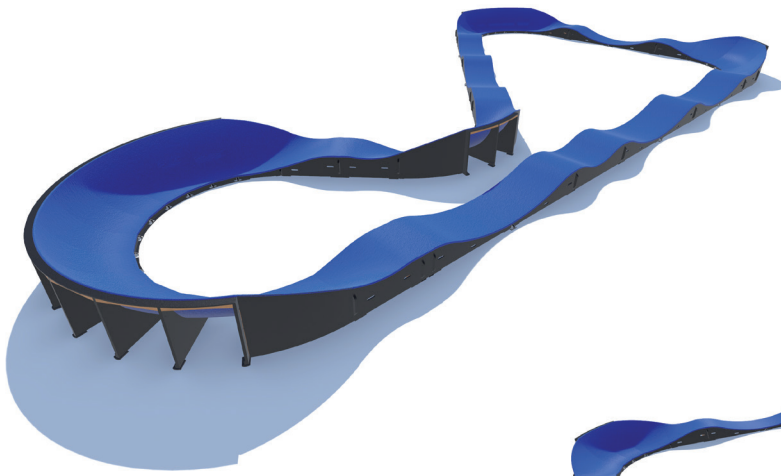

### Légende :

Il n'est pas nécessaire de disposer d'un vélo spécial pour pouvoir évoluer sur un pumptrack. Vélos, BMX, VTT, draisiennes, skates, rollers, trottinettes; à chacun sa préférence pour prendre le plus de plaisir sur la piste. Le pumptrack est l'activité idéale pour compléter l'offre en accès libre d'une collectivité publique.

L'adhérence à la piste est optimale, même par temps de pluie, grâce à la couche antidérapante Techgrip. Les modules sont assemblés mécaniquement par boulonnage. Chaque module se compose de matériaux de qualité et résistants aux intempéries.

# SPORTS-LOISIRS PUMPTRACKS

057003 PG 12.2 x 22.5 m 61 m

05704A PG 20.2 x 20.1 m 105 m

057005 PG 16 x 22.3 m 94 m

057007 PG 16.2 x 24.5 m 115 m

057031 PG 19.9 x 22.6 m 105 m

057L01 PG 9.2 x 1 m 50 cm

057L02 PG 15.2 x 1 m 50 cm