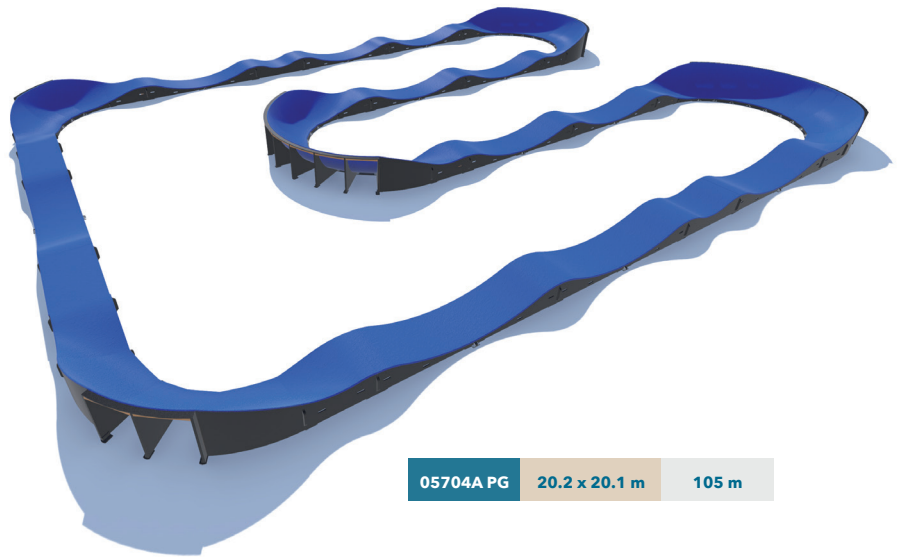

L'adhérence à la piste est optimale, même par temps de pluie, grâce à la couche antidérapante Techgrip. Les modules sont assemblés mécaniquement par boulonnage. Chaque module se compose de matériaux de qualité et résistants aux intempéries.

057001 PG 6 x 16.3 m 37 m

057002 PG 6 x 20.3 m 45 m

057002A PG 14.9 x 16.3 m 46 m

# SPORTS-LOISIRS PUMPTRACKS

057003 PG 12.2 x 22.5 m 61 m

05704A PG 20.2 x 20.1 m 105 m

057005 PG 16 x 22.3 m 94 m

057007 PG 16.2 x 24.5 m 115 m

057031 PG 19.9 x 22.6 m 105 m

057L01 PG 9.2 x 1 m 50 cm

057L02 PG 15.2 x 1 m 50 cm