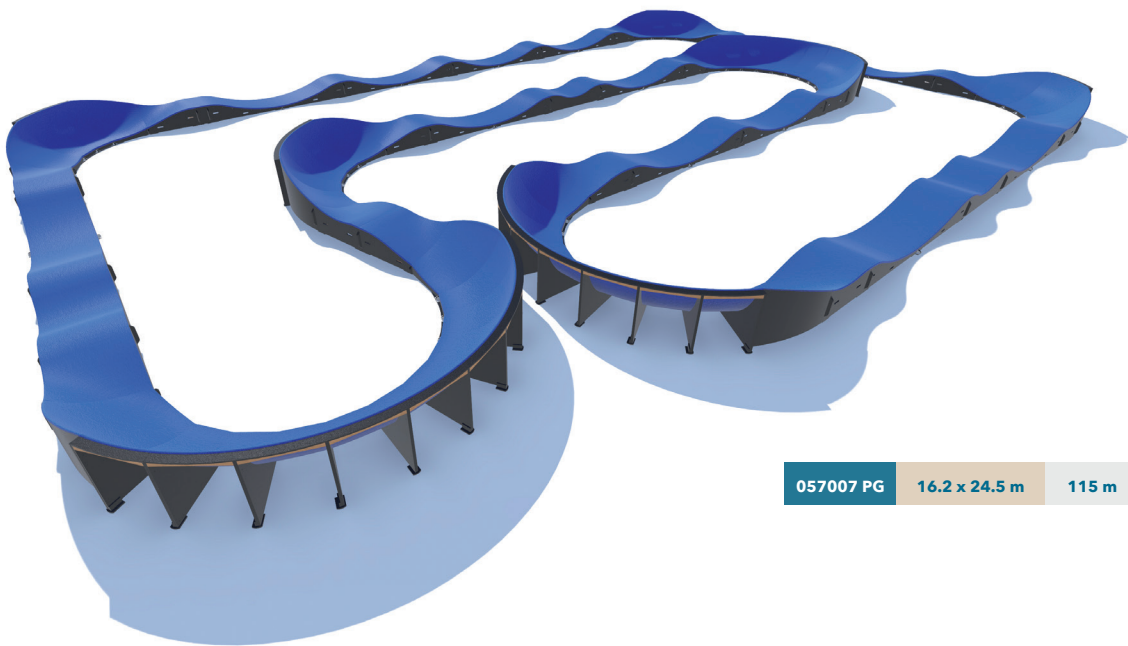

Selon les modèles (22 parcours standards), le tracé aura une longueur pouvant varier de 9 mètres à 187 mètres. La conception est modulaire et il est possible de modifier la configuration du parcours ou de l'agrandir ultérieurement.

L'adhérence à la piste est optimale, même par temps de pluie, grâce à la couche antidérapante Techgrip. Les modules sont assemblés mécaniquement par boulonnage. Chaque module se compose de matériaux de qualité et résistants aux intempéries.

# SPORTS-LOISIRS PUMPTRACKS

057003 PG 12.2 x 22.5 m 61 m

05704A PG 20.2 x 20.1 m 105 m

057005 PG 16 x 22.3 m 94 m

057007 PG 16.2 x 24.5 m 115 m

057031 PG 19.9 x 22.6 m 105 m

057L01 PG 9.2 x 1 m 50 cm

057L02 PG 15.2 x 1 m 50 cm

057M04 PG 8 x 2.8 m 50 cm

057M02 PG 2.6 x 1.8 m 50 cm

057M01 PG 0.6 x 1 m 11 cm

057A01 PG 82 x 100 cm -