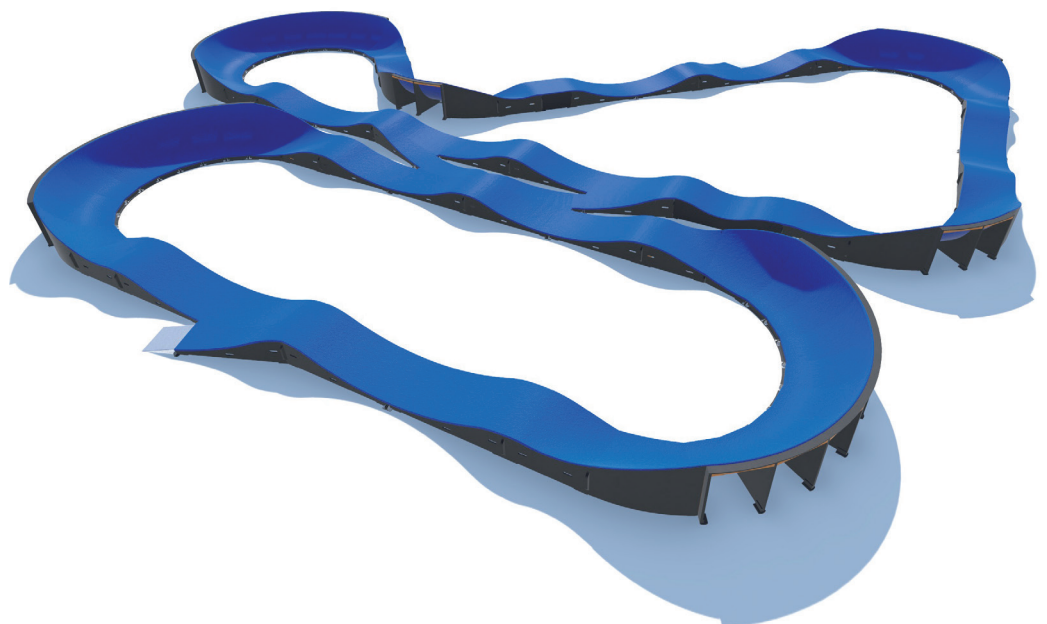

L'adhérence à la piste est optimale, même par temps de pluie, grâce à la couche antidérapante Techgrip. Les modules sont assemblés mécaniquement par boulonnage. Chaque module se compose de matériaux de qualité et résistants aux intempéries.

# SPORTS-LOISIRS PUMPTRACKS

057003 PG 12.2 x 22.5 m 61 m

05704A PG 20.2 x 20.1 m 105 m

057005 PG 16 x 22.3 m 94 m

057007 PG 16.2 x 24.5 m 115 m

057031 PG 19.9 x 22.6 m 105 m

057L01 PG 9.2 x 1 m 50 cm

057L02 PG 15.2 x 1 m 50 cm

057M04 PG 8 x 2.8 m 50 cm

057M02 PG 2.6 x 1.8 m 50 cm

057M01 PG 0.6 x 1 m 11 cm

057A01 PG 82 x 100 cm -