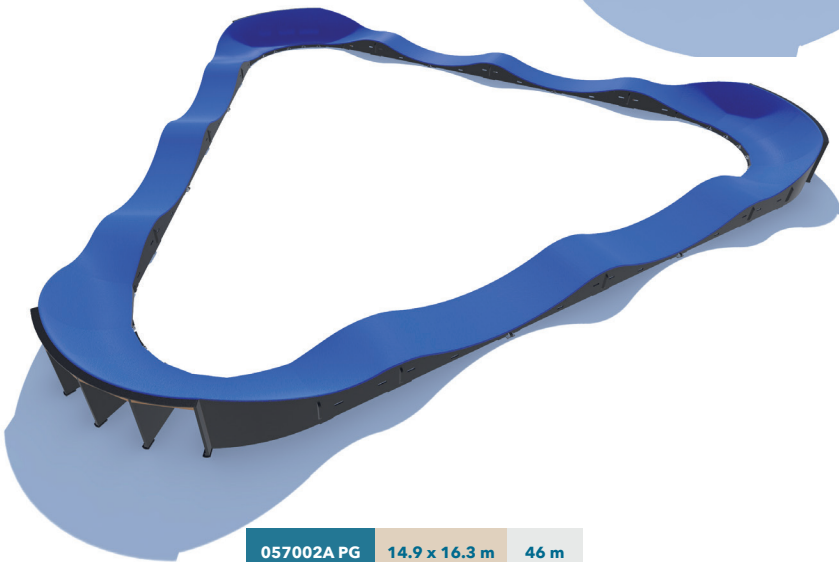

L'adhérence à la piste est optimale, même par temps de pluie, grâce à la couche antidérapante Techgrip. Les modules sont assemblés mécaniquement par boulonnage. Chaque module se compose de matériaux de qualité et résistants aux intempéries.

057001 PG 6 x 16.3 m 37 m

057002 PG 6 x 20.3 m 45 m

057002A PG 14.9 x 16.3 m 46 m

# SPORTS-LOISIRS PUMPTRACKS

057003 PG 12.2 x 22.5 m 61 m

05704A PG 20.2 x 20.1 m 105 m

057005 PG 16 x 22.3 m 94 m

057007 PG 16.2 x 24.5 m 115 m

057031 PG 19.9 x 22.6 m 105 m

057L01 PG 9.2 x 1 m 50 cm

057L02 PG 15.2 x 1 m 50 cm