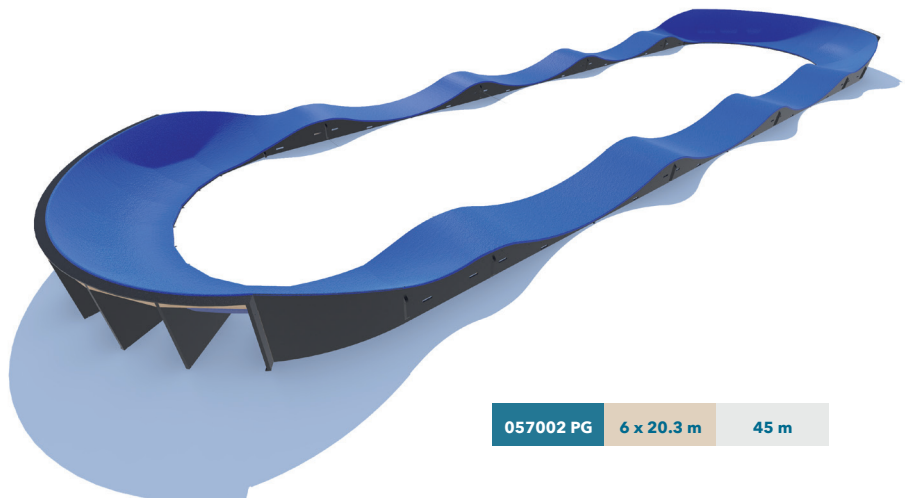

057002 PG 6 x 20.3 m 45 m