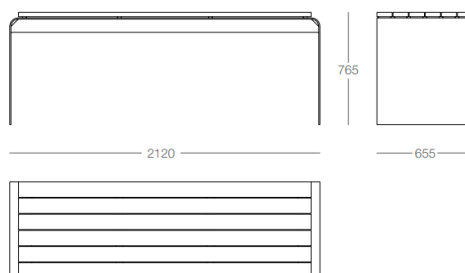

Illustration non contractuelle

- Art. 026041 LS** Banc Lyon, standard (L1720 P450 H465 mm)
- Art. 026042 LS** Table Lyon, standard (L2120 P655 H765 mm)
- Art. 026043 LS** Bancs-table Lyon, standard (L2120 P655 H765 mm)

- Art. 026051 LS** Banc Lyon, standard (L1720 P450 H465 mm)
- Art. 026052 LS** Table Lyon, standard (L2120 P655 H765 mm)
- Art. 026052 LS** Bancs-table Lyon, standard (L2120 P655 H765 mm)