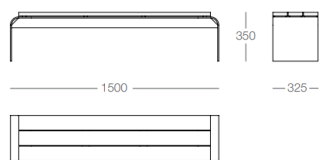

Illustration non contractuelle

- Art. 026041 LS** Banc Lyon, standard (L1720 P450 H465 mm)
- Art. 026042 LS** Table Lyon, standard (L2120 P655 H765 mm)
- Art. 026043 LS** Bancs-table Lyon, standard (L2120 P655 H765 mm)

- Art. 026051 LS** Banc Lyon, standard (L1720 P450 H465 mm)
- Art. 026052 LS** Table Lyon, standard (L2120 P655 H765 mm)
- Art. 026052 LS** Bancs-table Lyon, standard (L2120 P655 H765 mm)