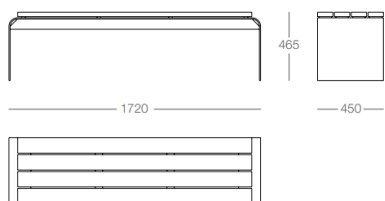

Illustration non contractuelle

- Art. 026041 LS** Banc Lyon, standard (L1720 P450 H465 mm)
- Art. 026042 LS** Table Lyon, standard (L2120 P655 H765 mm)
- Art. 026043 LS** Bancs-table Lyon, standard (L2120 P655 H765 mm)

- Art. 026051 LS** Banc Lyon, standard (L1720 P450 H465 mm)
- Art. 026052 LS** Table Lyon, standard (L2120 P655 H765 mm)
- Art. 026052 LS** Bancs-table Lyon, standard (L2120 P655 H765 mm)