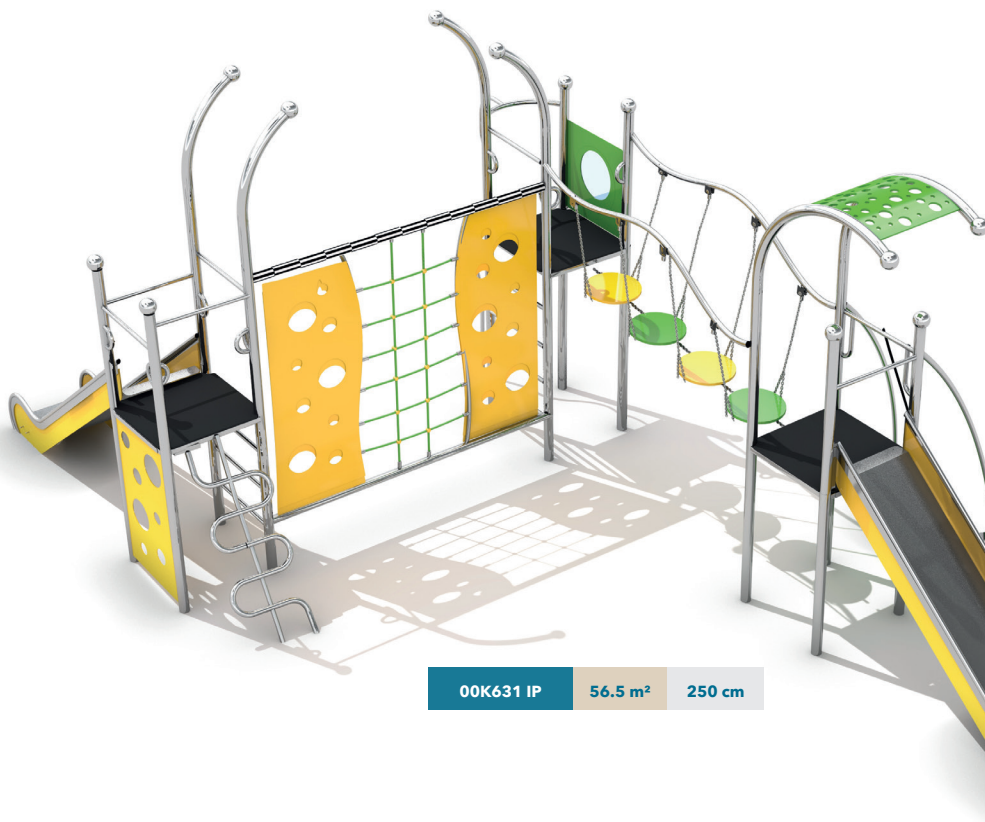

00K621 IP 48 m² 250 cm

00K623 IP 46 m² 250 cm

00K631 IP 56.5 m² 250 cm