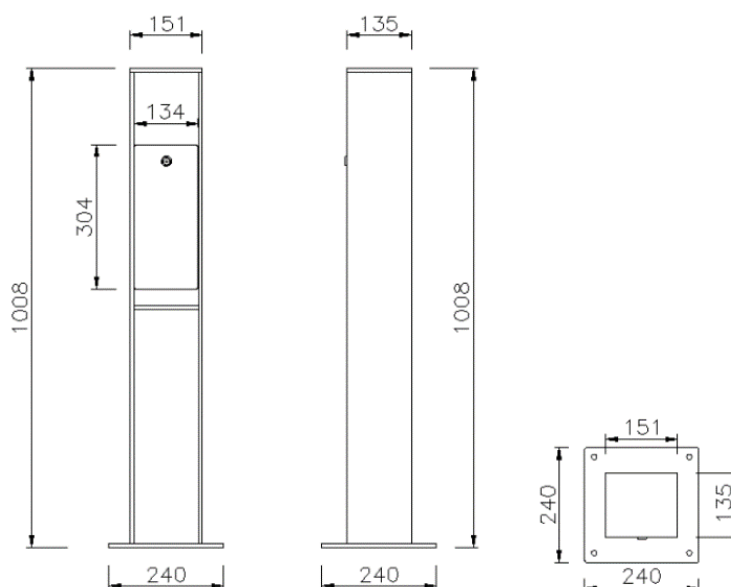

*Illustrations non contractuelles*

Cendrier composé d'une structure en acier de 135 x 8 mm et muni d'un conteneur ouvrable avec serrure (clef fournie). Réalisation en acier galvanisé et thermolaqué. Le conteneur intérieur est réalisé en tôle d'acier galvanisé et possède une capacité de 2L. Le dessus du conteneur est équipé d'une grille pour éteindre les cigarettes et jeter les mégots. Thermolaquage à choix dans différents coloris RAL, selon nuancier de référence. Réalisation monocolore ou bicolore (cadre et conteneur de couleurs distinctes). Le cendrier est uniquement disponible pour une pose au sol (platine de 240 x 240 mm).

- Dimensions 151 x 135 x H 1008 mm
- Pose à tamponner