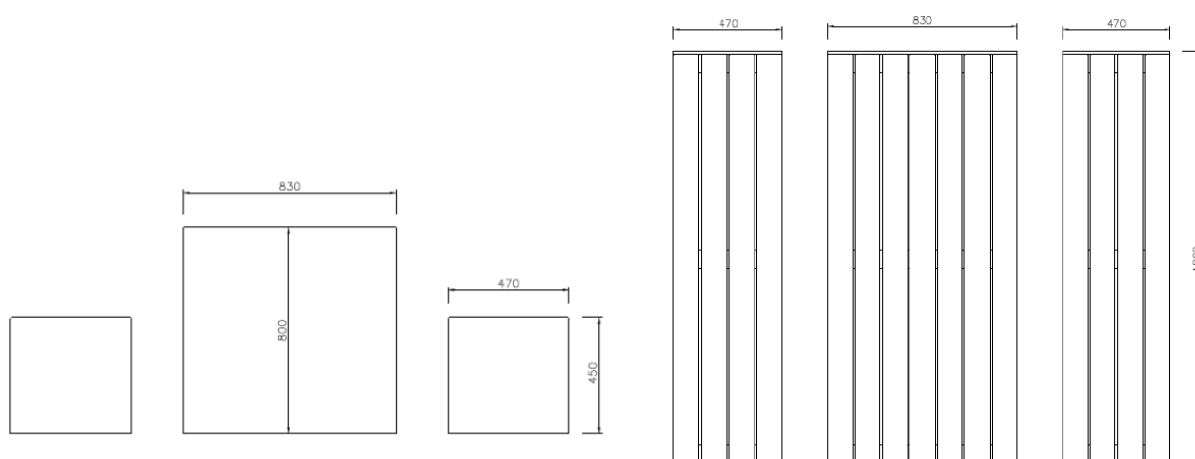

Illustration non contractuelle

+SWISS

Ensemble banc-table contemporain de longueur 1800 mm. Les supports latéraux sont composés de plaques d'acier soudées et peuvent être tamponnées au sol. L'assise et la table sont composées de plateaux en bois autoclavé et résistant aux intempéries. Les parties en acier sont galvanisées à chaud et thermolaquées. Couleur RAL à choix. Exécution standard sans dossiers. Production suisse.

Exécution optionnelle en longueur de 200 cm

Le set se compose d'une table et de 2 bancs sans dossiers.