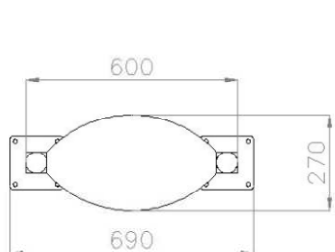

Illustrations non contractuelles

Poubelle composée d'un récipient elliptique de 465 x 270 x H 570 mm, complété d'un anneau pour tenir le sac. Pour la maintenance, le récipient se déverrouille et bascule pour permettre la vidange. Les montants sont de section carrée de 60 x 60 mm. La poubelle est équipée d'un couvercle en tôle d'ép. 3 mm.

- Dimensions 600 x 270 x H 1080 mm
- Capacité de 75 litres
- Poids de 35 kg
- Pose à tamponner ou à sceller

Art. AC014 HS Poubelle Genova, standard
Acier galvanisé et peint (2 teintes)

Art. AC014 HS Poubelle Genova, acier-inox
Structure acier galvanisé et peint. Récipient inox