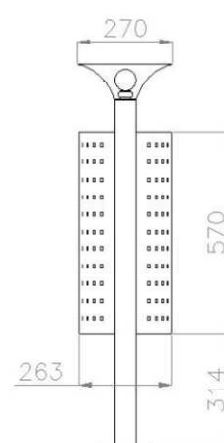

Illustrations non contractuelles

Poubelle composée d'un récipient elliptique de 465 x 270 x H 570 mm, complété d'un anneau pour tenir le sac. Pour la maintenance, le récipient se déverrouille et bascule pour permettre la vidange. Les montants sont de section carrée de 60 x 60 mm. La poubelle est équipée d'un couvercle en tôle d'ép. 3 mm.

- Dimensions 600 x 270 x H 1080 mm
- Capacité de 75 litres
- Poids de 35 kg
- Pose à tamponner ou à sceller

Art. AC014 HS Poubelle Genova, standard
Acier galvanisé et peint (2 teintes)

Art. AC014 HS Poubelle Genova, acier-inox
Structure acier galvanisé et peint. Récipient inox