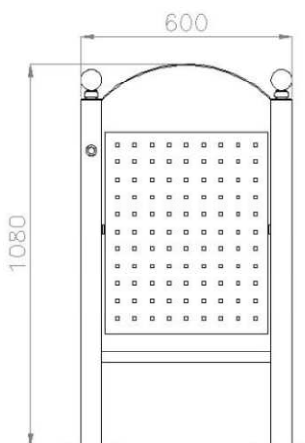

Illustrations non contractuelles

Poubelle composée d'un récipient elliptique de 465 x 270 x H 570 mm, complété d'un anneau pour tenir le sac. Pour la maintenance, le récipient se déverrouille et bascule pour permettre la vidange. Les montants sont de section carrée de 60 x 60 mm. La poubelle est équipée d'un couvercle en tôle d'ép. 3 mm.

- Dimensions 600 x 270 x H 1080 mm
- Capacité de 75 litres
- Poids de 35 kg
- Pose à tamponner ou à sceller

Art. AC014 HS Poubelle Genova, standard
Acier galvanisé et peint (2 teintes)

Art. AC014 HS Poubelle Genova, acier-inox
Structure acier galvanisé et peint. Récipient inox