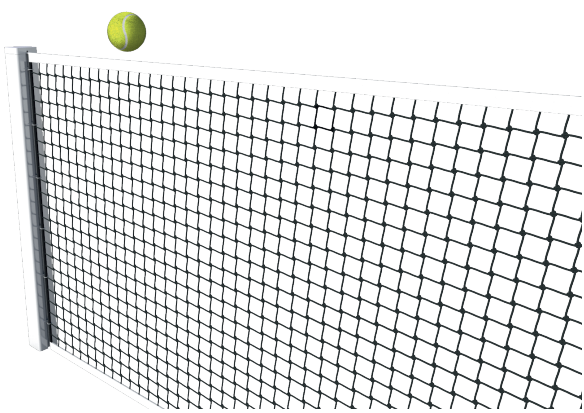

Assortiment d'installations de basketball robustes, réalisées en acier galvanisé à chaud; avec déport de 60 cm à 225 cm.

Pare-ballons composés de poteaux et filières en aluminium; avec filets en polyamide de couleur à choix (blanc, vert ou noir). La hauteur maximale est de 600 cm. Le montage est aisé (faible poids) et la dépose provisoire est possible (douilles). Propositions uniquement sur base de projet.

Large assortiment de tables de ping-pong en béton, en béton polymère, en acier galvanisé ou en inox. L'assortiment est complété par un babyfoot en béton polymère spécialement conçu pour résister aux intempéries.

2001605 SL 300 x 200 cm 305 cm

2001001 SL 300 x 200 cm 100 cm

2001010 SL 300 x 200 cm 100 cm

2001031 SL 180 x 120 cm 50 cm

2001030 SL 120 x 80 cm 50 cm

1050201 SL 11.12 m 250 cm

1080080 SL 12.8 m 107 cm

044099 PX Set complet Sur projet

2302650 DC 274 x 152 cm 76 cm

127137 CO 274 x 152 cm 76 cm

06008R SL 274 x 152 cm 73 cm

9130 TR 274 x 152 cm 77 cm

06007 SL 274 x 152 cm 73 cm

9127 TR 140 x 125 cm 90 cm