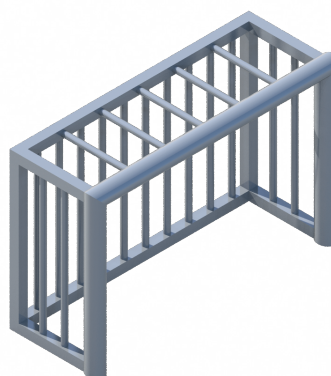

Assortiment d'installations de basketball robustes, réalisées en acier galvanisé à chaud; avec déport de 60 cm à 225 cm.

Pare-ballons composés de poteaux et filières en aluminium; avec filets en polyamide de couleur à choix (blanc, vert ou noir). La hauteur maximale est de 600 cm. Le montage est aisé (faible poids) et la dépose provisoire est possible (douilles). Propositions uniquement sur base de projet.

Large assortiment de tables de ping-pong en béton, en béton polymère, en acier galvanisé ou en inox. L'assortiment est complété par un babyfoot en béton polymère spécialement conçu pour résister aux intempéries.

2004050 SL Déport 50 cm L120 x P90 cm

2004061 SL Déport 50 cm 260 cm

2004012 SL Déport 125 cm 305 cm

W02025 SL Déport 225 cm 305 cm

134702 PG Déport 100 cm 305 cm

135702 PG Déport 100 cm 305 cm

2002002 SL 300 x 200 cm 100 cm

2001605 SL 300 x 200 cm 305 cm

2001001 SL 300 x 200 cm 100 cm

2001010 SL 300 x 200 cm 100 cm

2001031 SL 180 x 120 cm 50 cm

2001030 SL 120 x 80 cm 50 cm

1050201 SL 11.12 m 250 cm

1080080 SL 12.8 m 107 cm

044099 PX Set complet Sur projet