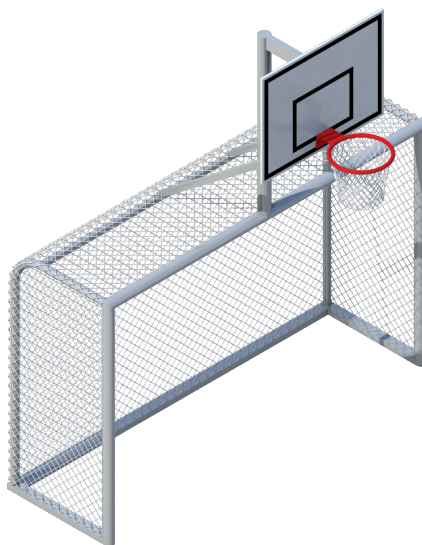

Assortiment d'installations de basketball robustes, réalisées en acier galvanisé à chaud; avec déport de 60 cm à 225 cm.

Pare-ballons composés de poteaux et filières en aluminium; avec filets en polyamide de couleur à choix (blanc, vert ou noir). La hauteur maximale est de 600 cm. Le montage est aisé (faible poids) et la dépose provisoire est possible (douilles). Propositions uniquement sur base de projet.

Large assortiment de tables de ping-pong en béton, en béton polymère, en acier galvanisé ou en inox. L'assortiment est complété par un babyfoot en béton polymère spécialement conçu pour résister aux intempéries.

2004050 SL Déport 50 cm L120 x P90 cm

2004061 SL Déport 50 cm 260 cm

2004012 SL Déport 125 cm 305 cm

W02025 SL Déport 225 cm 305 cm

134702 PG Déport 100 cm 305 cm

135702 PG Déport 100 cm 305 cm

2002002 SL 300 x 200 cm 100 cm

2001605 SL 300 x 200 cm 305 cm

2001001 SL 300 x 200 cm 100 cm

2001010 SL 300 x 200 cm 100 cm

2001031 SL 180 x 120 cm 50 cm

2001030 SL 120 x 80 cm 50 cm

1050201 SL 11.12 m 250 cm

1080080 SL 12.8 m 107 cm

044099 PX Set complet Sur projet