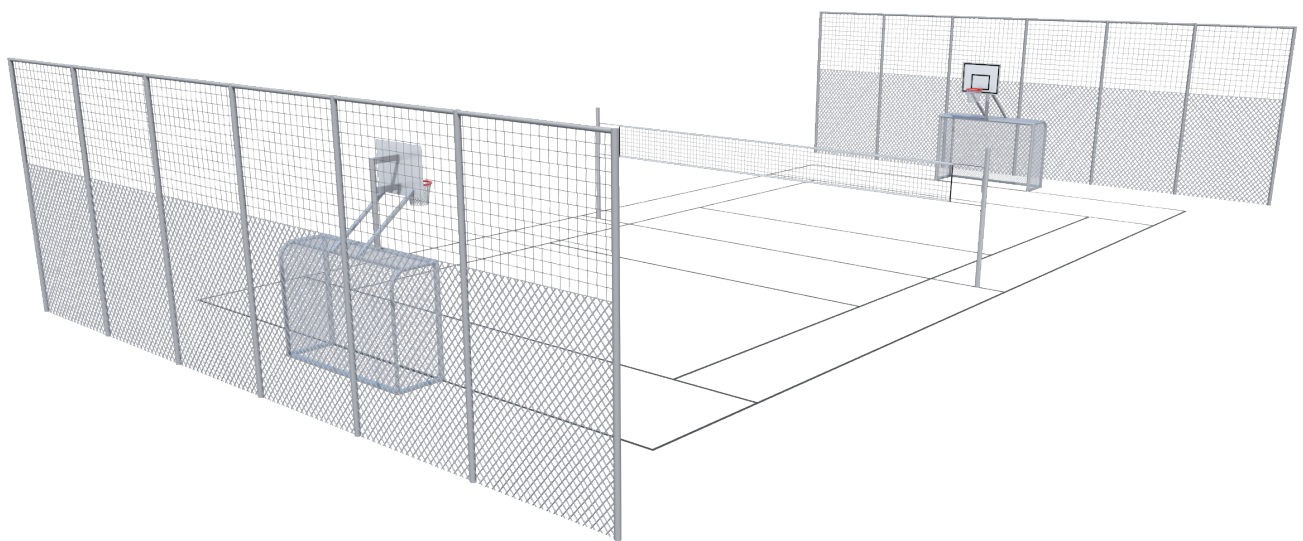

Assortiment d'installations de basketball robustes, réalisées en acier galvanisé à chaud; avec déport de 60 cm à 225 cm.

Pare-ballons composés de poteaux et filières en aluminium; avec filets en polyamide de couleur à choix (blanc, vert ou noir). La hauteur maximale est de 600 cm. Le montage est aisé (faible poids) et la dépose provisoire est possible (douilles). Propositions uniquement sur base de projet.

Large assortiment de tables de ping-pong en béton, en béton polymère, en acier galvanisé ou en inox. L'assortiment est complété par un babyfoot en béton polymère spécialement conçu pour résister aux intempéries.

2004050 SL Déport 50 cm L120 x P90 cm

2004061 SL Déport 50 cm 260 cm

2004012 SL Déport 125 cm 305 cm

W02025 SL Déport 225 cm 305 cm

134702 PG Déport 100 cm 305 cm

135702 PG Déport 100 cm 305 cm

2002002 SL 300 x 200 cm 100 cm

2001605 SL 300 x 200 cm 305 cm

2001001 SL 300 x 200 cm 100 cm

2001010 SL 300 x 200 cm 100 cm

2001031 SL 180 x 120 cm 50 cm

2001030 SL 120 x 80 cm 50 cm

1050201 SL 11.12 m 250 cm

1080080 SL 12.8 m 107 cm

044099 PX Set complet Sur projet