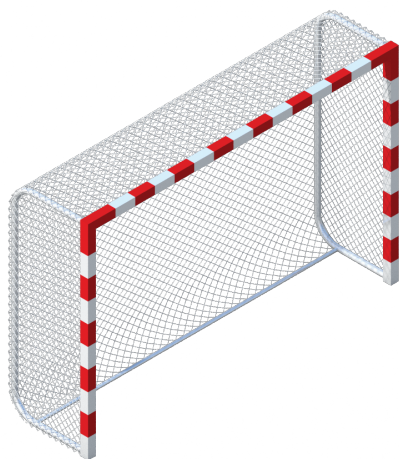

Assortiment d'installations de basketball robustes, réalisées en acier galvanisé à chaud; avec déport de 60 cm à 225 cm.

Pare-ballons composés de poteaux et filières en aluminium; avec filets en polyamide de couleur à choix (blanc, vert ou noir). La hauteur maximale est de 600 cm. Le montage est aisé (faible poids) et la dépose provisoire est possible (douilles). Propositions uniquement sur base de projet.

Filets et mâts pour la pratique du volleyball, du badminton ou du tennis. La version de base est prévue pour la pratique sur revêtements sportifs traditionnels; sur demande, pour la pratique des sports de sable (beach-sports).

Large assortiment de tables de ping-pong en béton, en béton polymère, en acier galvanisé ou en inox. L'assortiment est complété par un babyfoot en béton polymère spécialement conçu pour résister aux intempéries.

2004050 SL Déport 50 cm L120 x P90 cm

2004061 SL Déport 50 cm 260 cm

2004012 SL Déport 125 cm 305 cm

W02025 SL Déport 225 cm 305 cm

134702 PG Déport 100 cm 305 cm

135702 PG Déport 100 cm 305 cm

2002002 SL 300 x 200 cm 100 cm