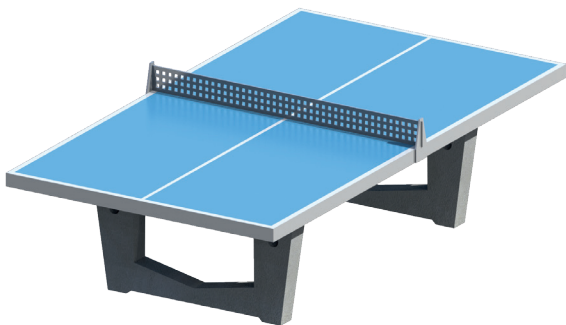

SPORTS-LOISIRS

ÉQUIPEMENTS SPORTIFS

Tout ce qu'il vous faut comme équipements pour la pratique de sports de loisirs en Outdoor, tels que le handball, football, basketball, volleyball, badminton, tennis, pétanque, ping-pong ou babyfoot. Sont également proposés, des pare-ballons rigides, grillagés ou sous forme de filets.

Assortiment d'installations de basketball robustes, réalisées en acier galvanisé à chaud; avec déport de 60 cm à 225 cm.

Pare-ballons composés de poteaux et filières en aluminium; avec filets en polyamide de couleur à choix (blanc, vert ou noir). La hauteur maximale est de 600 cm. Le montage est aisé (faible poids) et la dépose provisoire est possible (douilles). Propositions uniquement sur base de projet.

Large assortiment de tables de ping-pong en béton, en béton polymère, en acier galvanisé ou en inox. L'assortiment est complété par un babyfoot en béton polymère spécialement conçu pour résister aux intempéries.

2302650 DC 274 x 152 cm 76 cm

127137 CO 274 x 152 cm 76 cm

06008R SL 274 x 152 cm 73 cm

9130 TR 274 x 152 cm 77 cm

06007 SL 274 x 152 cm 73 cm

9127 TR 140 x 125 cm 90 cm