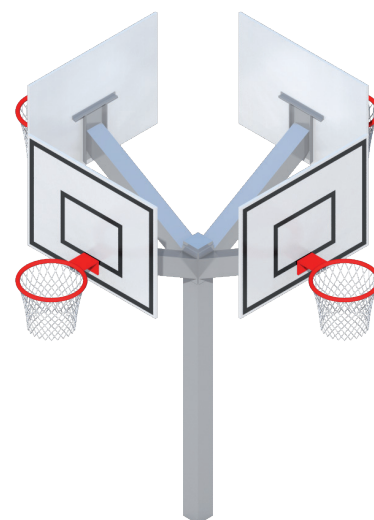

SPORTS-LOISIRS

ÉQUIPEMENTS SPORTIFS

Tout ce qu'il vous faut comme équipements pour la pratique de sports de loisirs en Outdoor, tels que le handball, football, basketball, volleyball, badminton, tennis, pétanque, ping-pong ou babyfoot. Sont également proposés, des pare-ballons rigides, grillagés ou sous forme de filets.

Assortiment d'installations de basketball robustes, réalisées en acier galvanisé à chaud; avec déport de 60 cm à 225 cm.

Pare-ballons composés de poteaux et filières en aluminium; avec filets en polyamide de couleur à choix (blanc, vert ou noir). La hauteur maximale est de 600 cm. Le montage est aisé (faible poids) et la dépose provisoire est possible (douilles). Propositions uniquement sur base de projet.

Large assortiment de tables de ping-pong en béton, en béton polymère, en acier galvanisé ou en inox. L'assortiment est complété par un babyfoot en béton polymère spécialement conçu pour résister aux intempéries.

2004050 SL Déport 50 cm L120 x P90 cm

2004061 SL Déport 50 cm 260 cm

2004012 SL Déport 125 cm 305 cm

W02025 SL Déport 225 cm 305 cm

134702 PG Déport 100 cm 305 cm

135702 PG Déport 100 cm 305 cm

2002002 SL 300 x 200 cm 100 cm