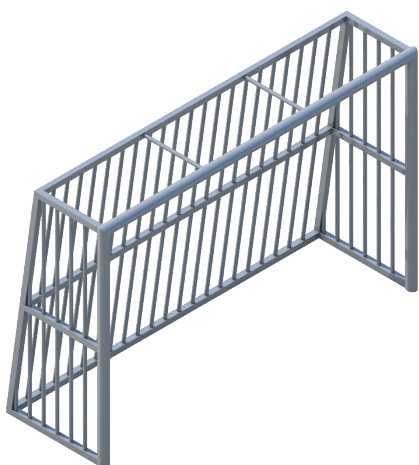

Assortiment d'installations de basketball robustes, réalisées en acier galvanisé à chaud; avec déport de 60 cm à 225 cm.

Pare-ballons composés de poteaux et filières en aluminium; avec filets en polyamide de couleur à choix (blanc, vert ou noir). La hauteur maximale est de 600 cm. Le montage est aisé (faible poids) et la dépose provisoire est possible (douilles). Propositions uniquement sur base de projet.

Large assortiment de tables de ping-pong en béton, en béton polymère, en acier galvanisé ou en inox. L'assortiment est complété par un babyfoot en béton polymère spécialement conçu pour résister aux intempéries.

2004050 SL Déport 50 cm L120 x P90 cm

2004061 SL Déport 50 cm 260 cm

2004012 SL Déport 125 cm 305 cm

W02025 SL Déport 225 cm 305 cm

134702 PG Déport 100 cm 305 cm

135702 PG Déport 100 cm 305 cm

2002002 SL 300 x 200 cm 100 cm

2001605 SL 300 x 200 cm 305 cm

2001001 SL 300 x 200 cm 100 cm

2001010 SL 300 x 200 cm 100 cm

2001031 SL 180 x 120 cm 50 cm

2001030 SL 120 x 80 cm 50 cm

1050201 SL 11.12 m 250 cm

1080080 SL 12.8 m 107 cm

044099 PX Set complet Sur projet