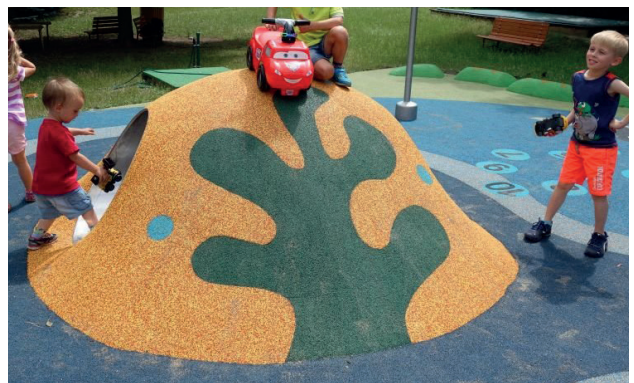

S01045 RO   Ø120 cm   65 cm