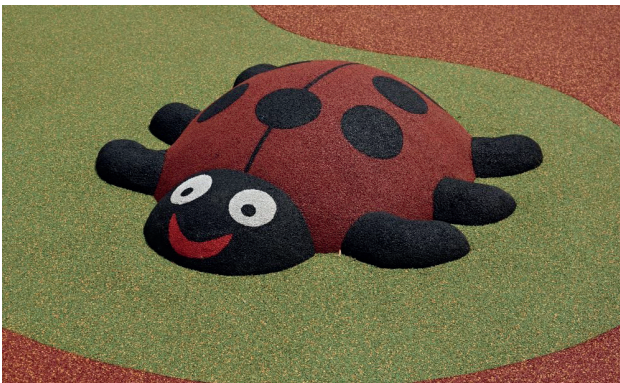

S01003 RO 120 x 115 cm 32 cm