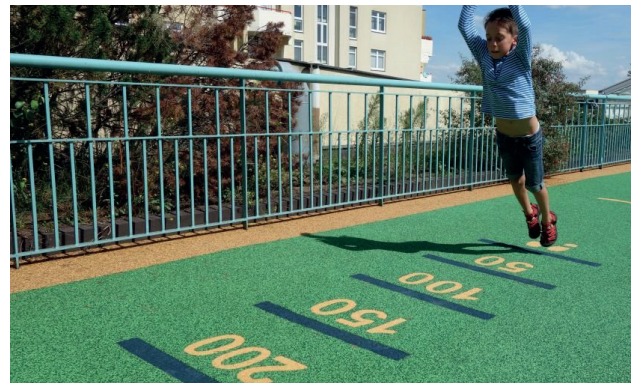

H01015 RO   245 x 80 cm   -