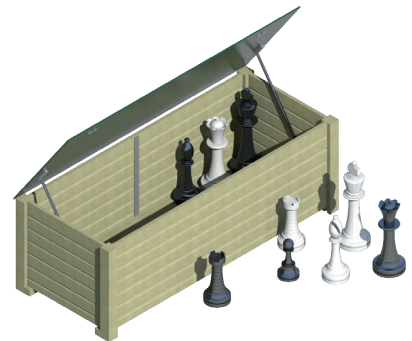

Qui n'a jamais joué à la marelle ou à chat perché ?
Quoi de plus simple qu'un marquage au sol pour offrir une surface de jeu ?

Decomark® constitue la solution économique et efficace.

Les marquages DecoMark® constituent un complément intéressant à l'aménagement de places de jeux; particulièrement en raison de l'absence de hauteur de chute et de la facilité de mise en œuvre.

821744 GO 280 cm 280 cm

849522 GO 280 cm 280 cm

790200 KL Ø25 cm H 8 cm

790000 KL H64 cm (Roi)

821947 GO 397 cm 397 cm

073100 BS 212 x 86 cm H 73 cm

905592 GO 300 cm 300 cm

905564 GO 300 cm 300 cm

970550 GO 500 cm 500 cm

969091 GO 300 cm 300 cm

849523 GO 165 cm 266 cm

970054 GO 325 cm 300 cm

959094 GO 210 cm 60 cm

903655 GO 313 cm 361 cm

908553 GO 350 cm 200 cm

821194 GO Ø400 cm -