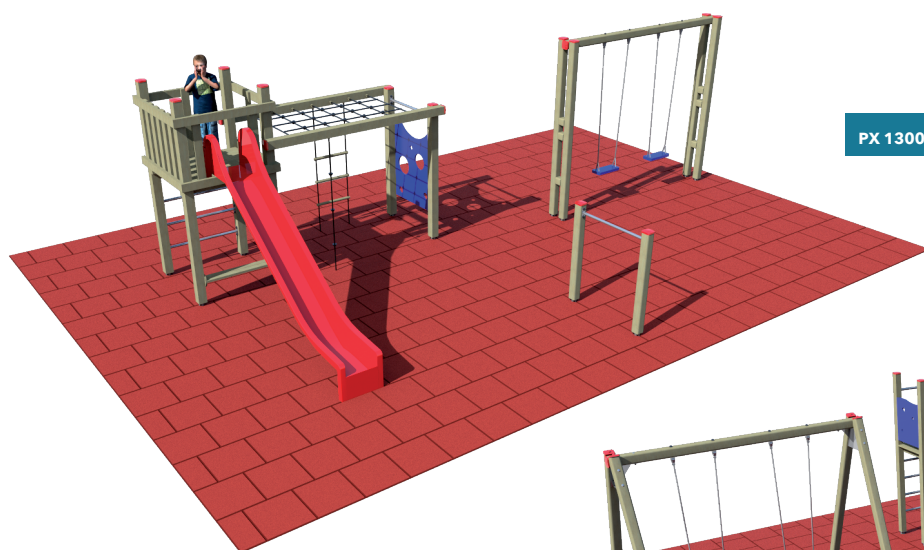

## Légende :

Exemple d'un aménagement contemporain, conçu et réalisé avec des jeux de la gamme Classic Line. Le revêtement amortissant a été réalisé avec le Proxylon EDAFLEX de couleur gris-béton.

En option, il est possible de thermolaquer les structures acier dans une couleur RAL à choix.

#### RECOMMANDATION :

Afin d'éviter les risques d'accidents, il est judicieux de placer les balançoires et les jeux induisant un mouvement forcé, hors du périmètre fréquenté.

Les tours sont conçues par paliers de hauteur variables et avec une large gamme d'équipements de jeux. Il est ainsi possible de répondre aux attentes d'enfants d'aptitudes et âges différents.

La combinaison de jeux d'escalade et d'équilibre permet de favoriser la motricité et l'équilibre de l'enfant. Le bois auto-clavé offre un confort d'utilisation et évite de glisser.

**CONCEPTPROXYMO**  
concept de places de jeux clef en main