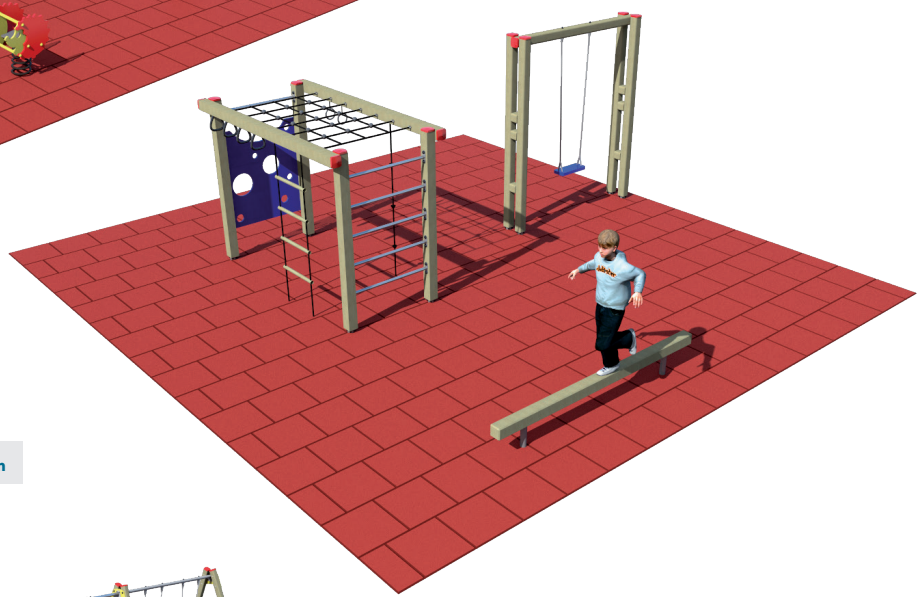

La combinaison de jeux d'escalade et d'équilibre permet de favoriser la motricité et l'équilibre de l'enfant. Le bois auto-clavé offre un confort d'utilisation et évite de glisser.

**CONCEPTPROXYMO**  
concept de places de jeux clef en main

PX 130010 80.5 m<sup>2</sup> 150/200 cm

PX 130030 67.5 m<sup>2</sup> 150 cm

PX 130020 96 m<sup>2</sup> 150/250 cm

**CONCEPTPROXYMO**  
concept de places de jeux clef en main

PX 130050    84 m<sup>2</sup>    150 cm