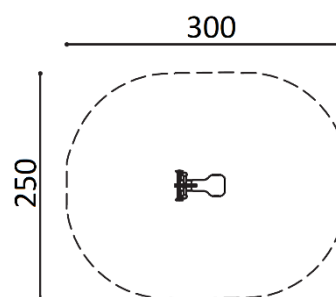

*Illustration non contractuelle*

- ☑ Dimensions du jeu L 70 x P 44 x H 97 cm
- ☑ Exécution en acier galvanisé
- ☑ Placet en polyéthylène (HPDE) noir
- ☑ Production suisse
  
- ☑ 1 fondation(s) de 50 x 50 x 40 cm
- ☑ Volume en béton de 0.1 m<sup>3</sup>
  
- ☑ Hauteur de chute critique de 60 cm
- ☑ Surface amortissante minimale de 6.6 m<sup>2</sup>