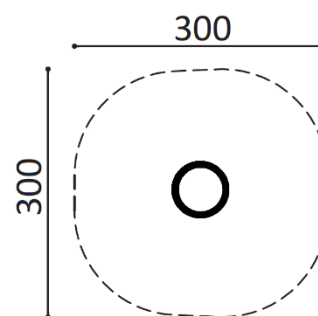

Illustration non contractuelle

- Dimensions du jeu $\varnothing 59$ x H 113 cm
- Exécution en acier galvanisé
- Placet en polyéthylène (HPDE) noir
- Production suisse

- 1 fondation(s) de 50 x 50 x 40 cm
- Volume en béton de 0.1 m³

- Hauteur de chute critique de 50 cm
- Surface amortissante minimale de 8.0 m²

 **SWISS**