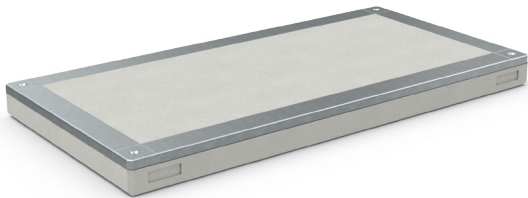

## BLOCPARC

Concept révolutionnaire de mobilier sportif urbain connecté, les modules BlocParc disposent de QR Code menant à des tutoriels pour l'apprentissage de figures de glisse. Conçus en béton et acier galvanisé, les modules peuvent également être utilisés comme barrages de sécurité.

Les modules BlocParc sont construits en béton armé pré-fabriqués, et sont renforcés de cornières en acier galvanisé à chaud, sur toutes les arêtes. Ils sont utilisables par les pratiquants de glisse urbaine.

Un QR code et une puce NFC permettent d'accéder gratuitement à des tutoriels d'apprentissage des sports à roulettes, ou de déclencher l'ouverture d'un contenu informatif.

100-000 BP 216 x 54 cm 45 cm

102-000 BP 216 x 54 cm 30/45 cm

103-000 BP 216 x 108 cm 20 cm

104-000 BP 216 x 108 cm 30 cm

101-000 BP 216 x 108 cm 45 cm

106-000 BP 216 x 108 cm 20/45 cm

201-000 BP 432 x 54 cm 45 cm

301-000 BP 432 x 108 cm 30/45 cm

302-000 BP 432 x 162 cm 30/45 cm