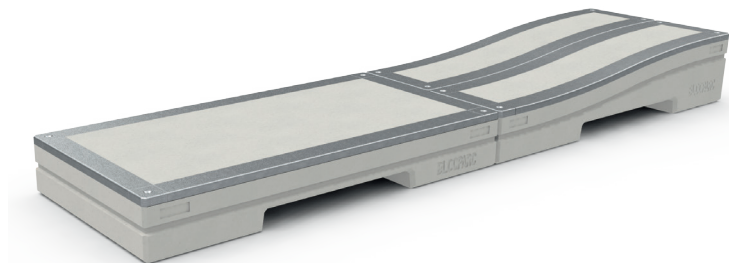

## BLOCPARC

Concept révolutionnaire de mobilier sportif urbain connecté, les modules BlocParc disposent de QR Code menant à des tutoriels pour l'apprentissage de figures de glisse. Conçus en béton et acier galvanisé, les modules peuvent également être utilisés comme barrages de sécurité.

Les modules BlocParc peuvent compléter de façon intéressante un skatepark existant. Il peut être intéressant d'utiliser un aménagement BlocParc pour tester et évaluer les réels besoins du public concerné.

Les modules BlocParc sont construits en béton armé pré-fabriqués, et sont renforcés de cornières en acier galvanisé à chaud, sur toutes les arêtes. Ils sont utilisables par les pratiquants de glisse urbaine.

103-000 BP 216 x 108 cm 20 cm

104-000 BP 216 x 108 cm 30 cm

101-000 BP 216 x 108 cm 45 cm

106-000 BP 216 x 108 cm 20/45 cm

201-000 BP 432 x 54 cm 45 cm

301-000 BP 432 x 108 cm 30/45 cm

302-000 BP 432 x 162 cm 30/45 cm