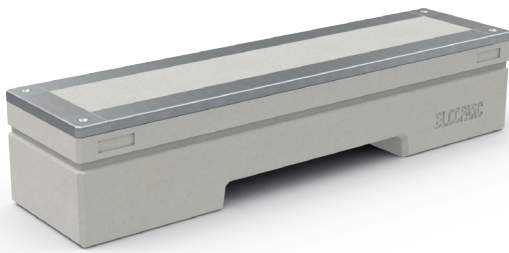

100-000 BP 216 x 54 cm 45 cm