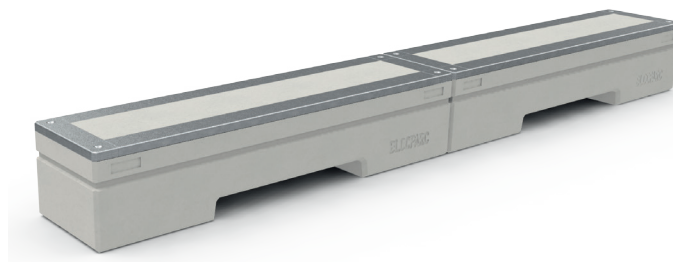

## BLOCPARC

Concept révolutionnaire de mobilier sportif urbain connecté, les modules BlocParc disposent de QR Code menant à des tutoriels pour l'apprentissage de figures de glisse. Conçus en béton et acier galvanisé, les modules peuvent également être utilisés comme barrages de sécurité.

Les modules BlocParc peuvent compléter de façon intéressante un skatepark existant. Il peut être intéressant d'utiliser un aménagement BlocParc pour tester et évaluer les réels besoins du public concerné.

Les modules BlocParc sont construits en béton armé pré-fabriqués, et sont renforcés de cornières en acier galvanisé à chaud, sur toutes les arêtes. Ils sont utilisables par les pratiquants de glisse urbaine.

103-000 BP 216 x 108 cm 20 cm

104-000 BP 216 x 108 cm 30 cm

101-000 BP 216 x 108 cm 45 cm

106-000 BP 216 x 108 cm 20/45 cm

201-000 BP 432 x 54 cm 45 cm

301-000 BP 432 x 108 cm 30/45 cm

302-000 BP 432 x 162 cm 30/45 cm