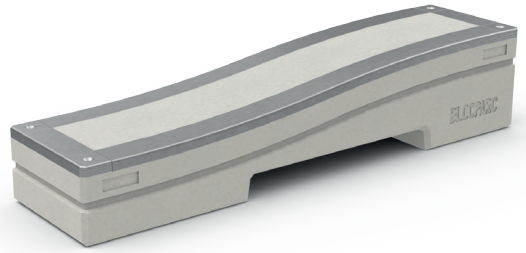

## BLOCPARC

Concept révolutionnaire de mobilier sportif urbain connecté, les modules BlocParc disposent de QR Code menant à des tutoriels pour l'apprentissage de figures de glisse. Conçus en béton et acier galvanisé, les modules peuvent également être utilisés comme barrages de sécurité.

Les modules BlocParc peuvent compléter de façon intéressante un skatepark existant. Il peut être intéressant d'utiliser un aménagement BlocParc pour tester et évaluer les réels besoins du public concerné.

Les modules BlocParc sont construits en béton armé pré-fabriqués, et sont renforcés de cornières en acier galvanisé à chaud, sur toutes les arêtes. Ils sont utilisables par les pratiquants de glisse urbaine.

Un QR code et une puce NFC permettent d'accéder gratuitement à des tutoriels d'apprentissage des sports à roulettes, ou de déclencher l'ouverture d'un contenu informatif.

100-000 BP 216 x 54 cm 45 cm

102-000 BP 216 x 54 cm 30/45 cm