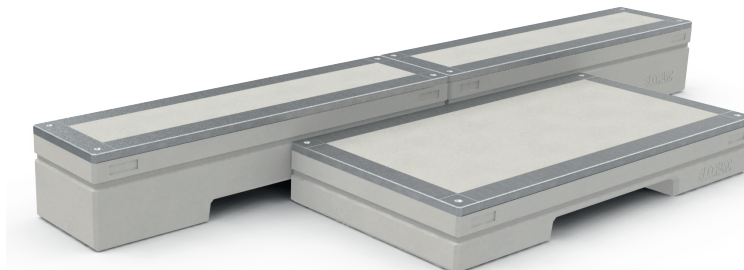

## BLOCPARC

Concept révolutionnaire de mobilier sportif urbain connecté, les modules BlocParc disposent de QR Code menant à des tutoriels pour l'apprentissage de figures de glisse. Conçus en béton et acier galvanisé, les modules peuvent également être utilisés comme barrages de sécurité.

Les modules BlocParc peuvent compléter de façon intéressante un skatepark existant. Il peut être intéressant d'utiliser un aménagement BlocParc pour tester et évaluer les réels besoins du public concerné.

Les modules BlocParc sont construits en béton armé pré-fabriqués, et sont renforcés de cornières en acier galvanisé à chaud, sur toutes les arêtes. Ils sont utilisables par les pratiquants de glisse urbaine.

103-000 BP 216 x 108 cm 20 cm

104-000 BP 216 x 108 cm 30 cm

101-000 BP 216 x 108 cm 45 cm

106-000 BP 216 x 108 cm 20/45 cm

201-000 BP 432 x 54 cm 45 cm

301-000 BP 432 x 108 cm 30/45 cm

302-000 BP 432 x 162 cm 30/45 cm