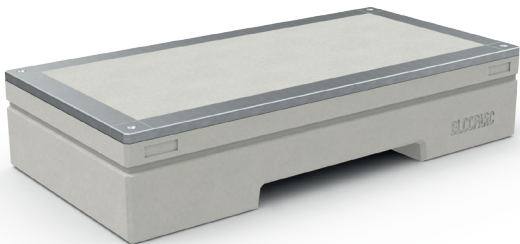

## BLOCPARC

Concept révolutionnaire de mobilier sportif urbain connecté, les modules BlocParc disposent de QR Code menant à des tutoriels pour l'apprentissage de figures de glisse. Conçus en béton et acier galvanisé, les modules peuvent également être utilisés comme barrages de sécurité.

Les modules BlocParc sont construits en béton armé pré-fabriqués, et sont renforcés de cornières en acier galvanisé à chaud, sur toutes les arêtes. Ils sont utilisables par les pratiquants de glisse urbaine.

Un QR code et une puce NFC permettent d'accéder gratuitement à des tutoriels d'apprentissage des sports à roulettes, ou de déclencher l'ouverture d'un contenu informatif.

100-000 BP 216 x 54 cm 45 cm

102-000 BP 216 x 54 cm 30/45 cm

103-000 BP 216 x 108 cm 20 cm

104-000 BP 216 x 108 cm 30 cm

101-000 BP 216 x 108 cm 45 cm

106-000 BP 216 x 108 cm 20/45 cm

201-000 BP 432 x 54 cm 45 cm

301-000 BP 432 x 108 cm 30/45 cm

302-000 BP 432 x 162 cm 30/45 cm