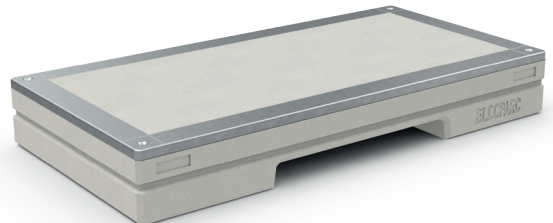

## BLOCPARC

Concept révolutionnaire de mobilier sportif urbain connecté, les modules BlocParc disposent de QR Code menant à des tutoriels pour l'apprentissage de figures de glisse. Conçus en béton et acier galvanisé, les modules peuvent également être utilisés comme barrages de sécurité.

Les modules BlocParc sont construits en béton armé pré-fabriqués, et sont renforcés de cornières en acier galvanisé à chaud, sur toutes les arêtes. Ils sont utilisables par les pratiquants de glisse urbaine.

Un QR code et une puce NFC permettent d'accéder gratuitement à des tutoriels d'apprentissage des sports à roulettes, ou de déclencher l'ouverture d'un contenu informatif.

100-000 BP 216 x 54 cm 45 cm

102-000 BP 216 x 54 cm 30/45 cm

103-000 BP 216 x 108 cm 20 cm

104-000 BP 216 x 108 cm 30 cm

101-000 BP 216 x 108 cm 45 cm

106-000 BP 216 x 108 cm 20/45 cm

201-000 BP 432 x 54 cm 45 cm

301-000 BP 432 x 108 cm 30/45 cm

302-000 BP 432 x 162 cm 30/45 cm