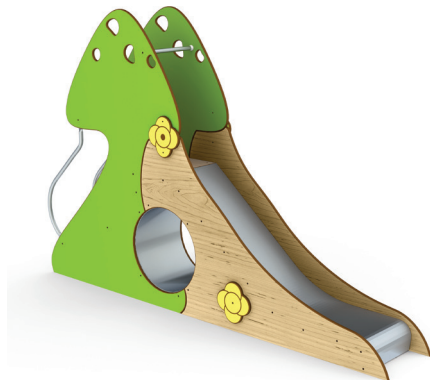

DÉCLINAISON MARIN

Les couleurs bleues et blancs, les thématiques du bateau et de l'eau, les poissons et les oiseaux marins confèrent à cette déclinaison une identité marine spécifique.

480 TR 22.5 m² 100 cm

485 TR 22 m² 100 cm

800 TR 19.5 m² 55 cm

815 TR 28 m² 55 cm

598 TR 20 m² 100 cm

820 TR 30 m² 100 cm

3097 TR 19.5 m² 100 cm

3060 TR 18.5 m² 100 cm

3061 TR 17.5 m² 100 cm